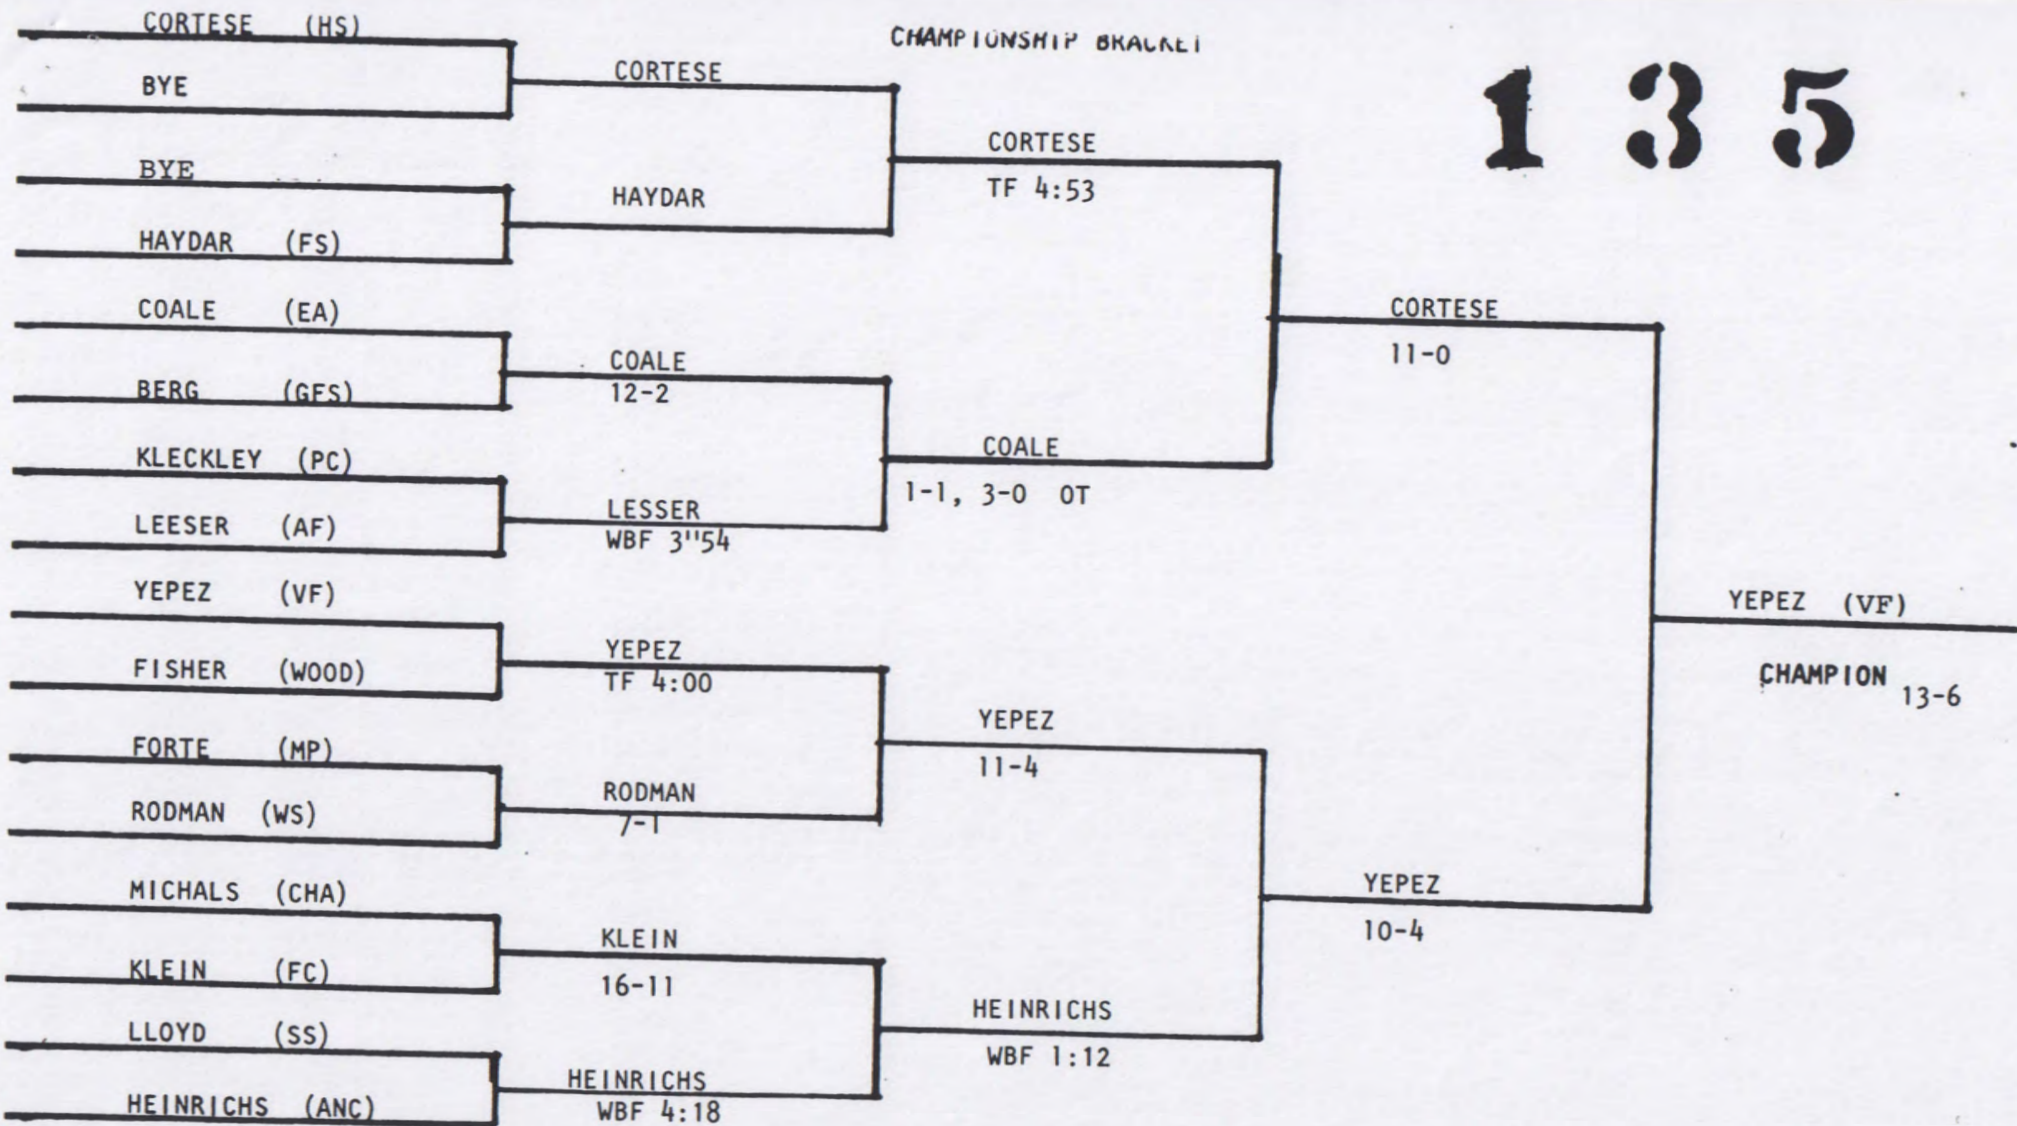

1 3 5

CHAMPIONSHIP BRACKET