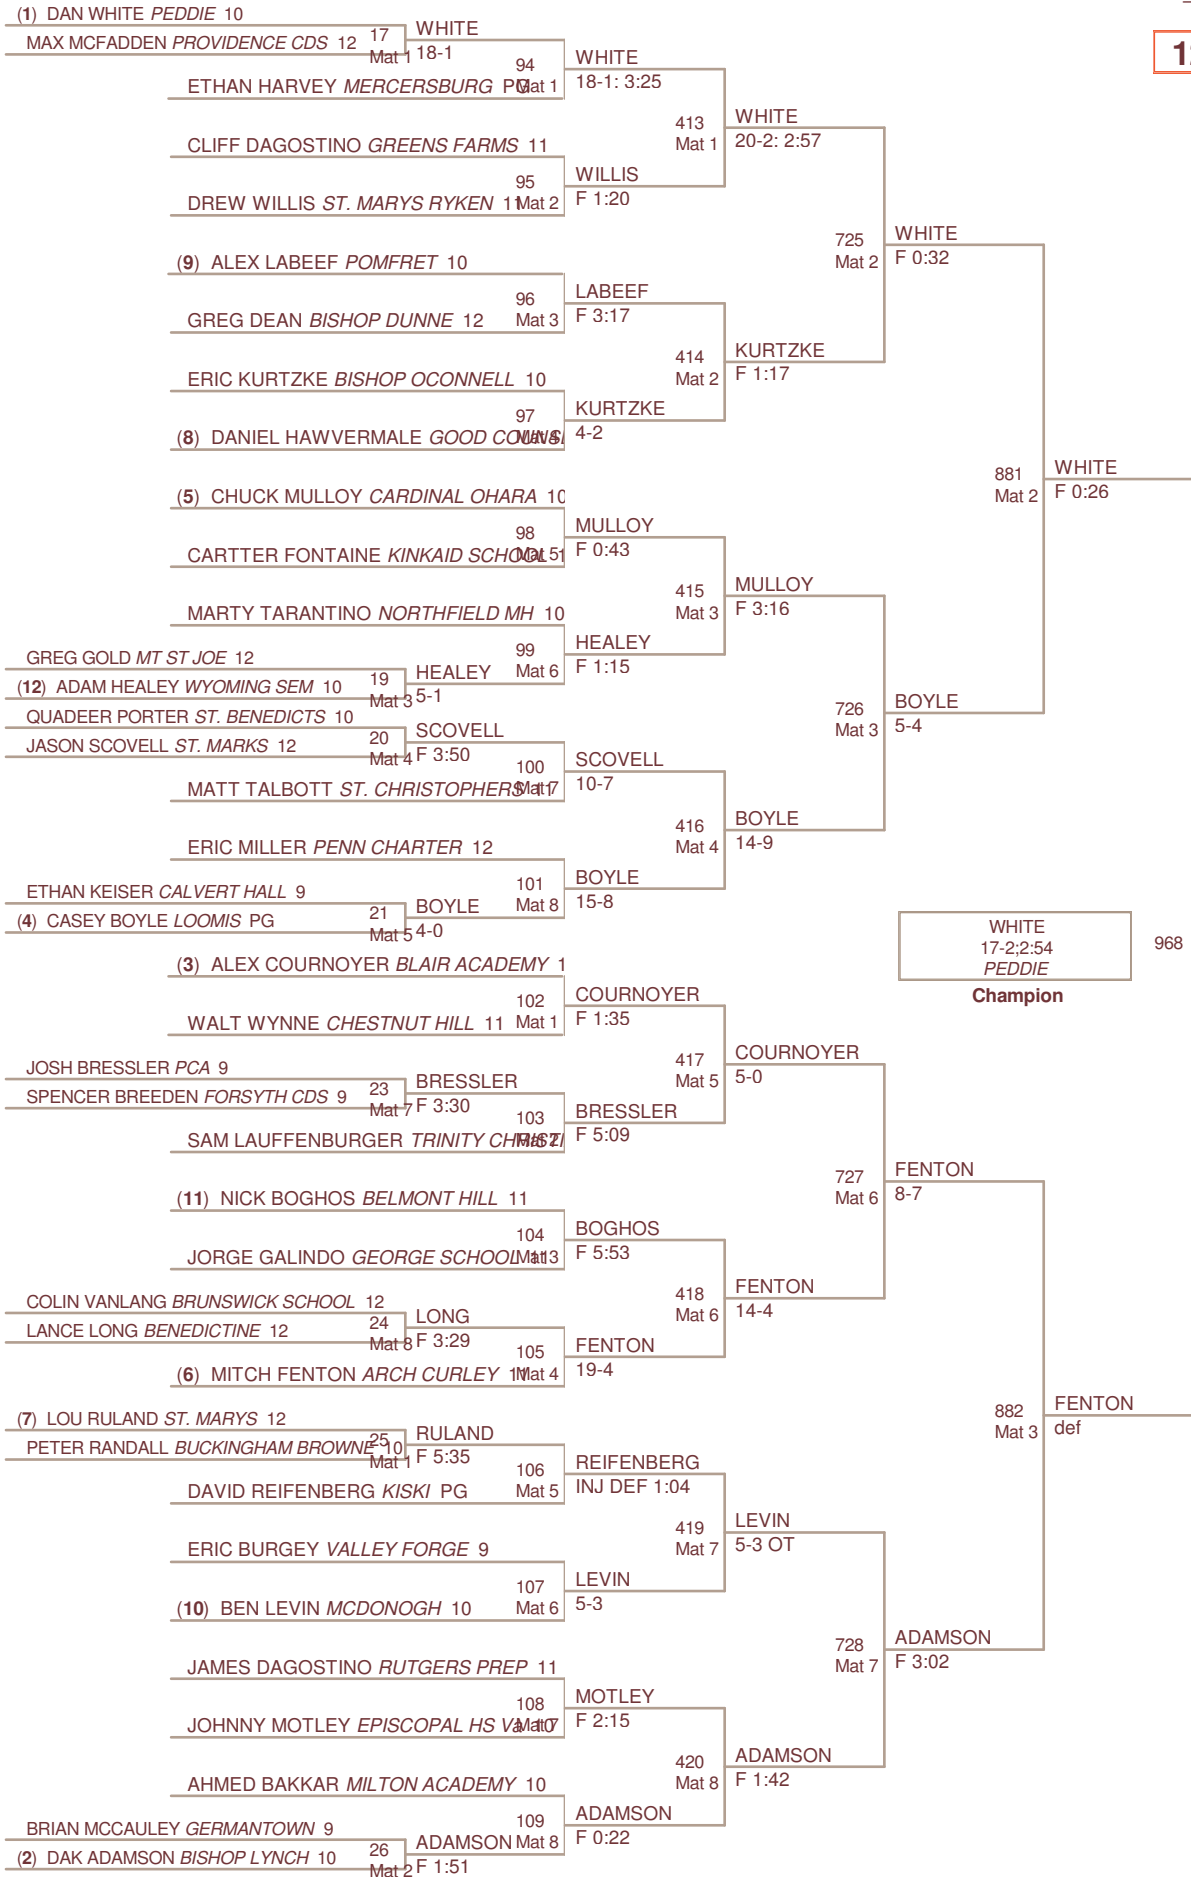

103 Lbs

(1) RILEY ADAMSON

103 Lbs

112 Lbs

112 Lbs

119 Lbs

125 Lbs

130 Lbs