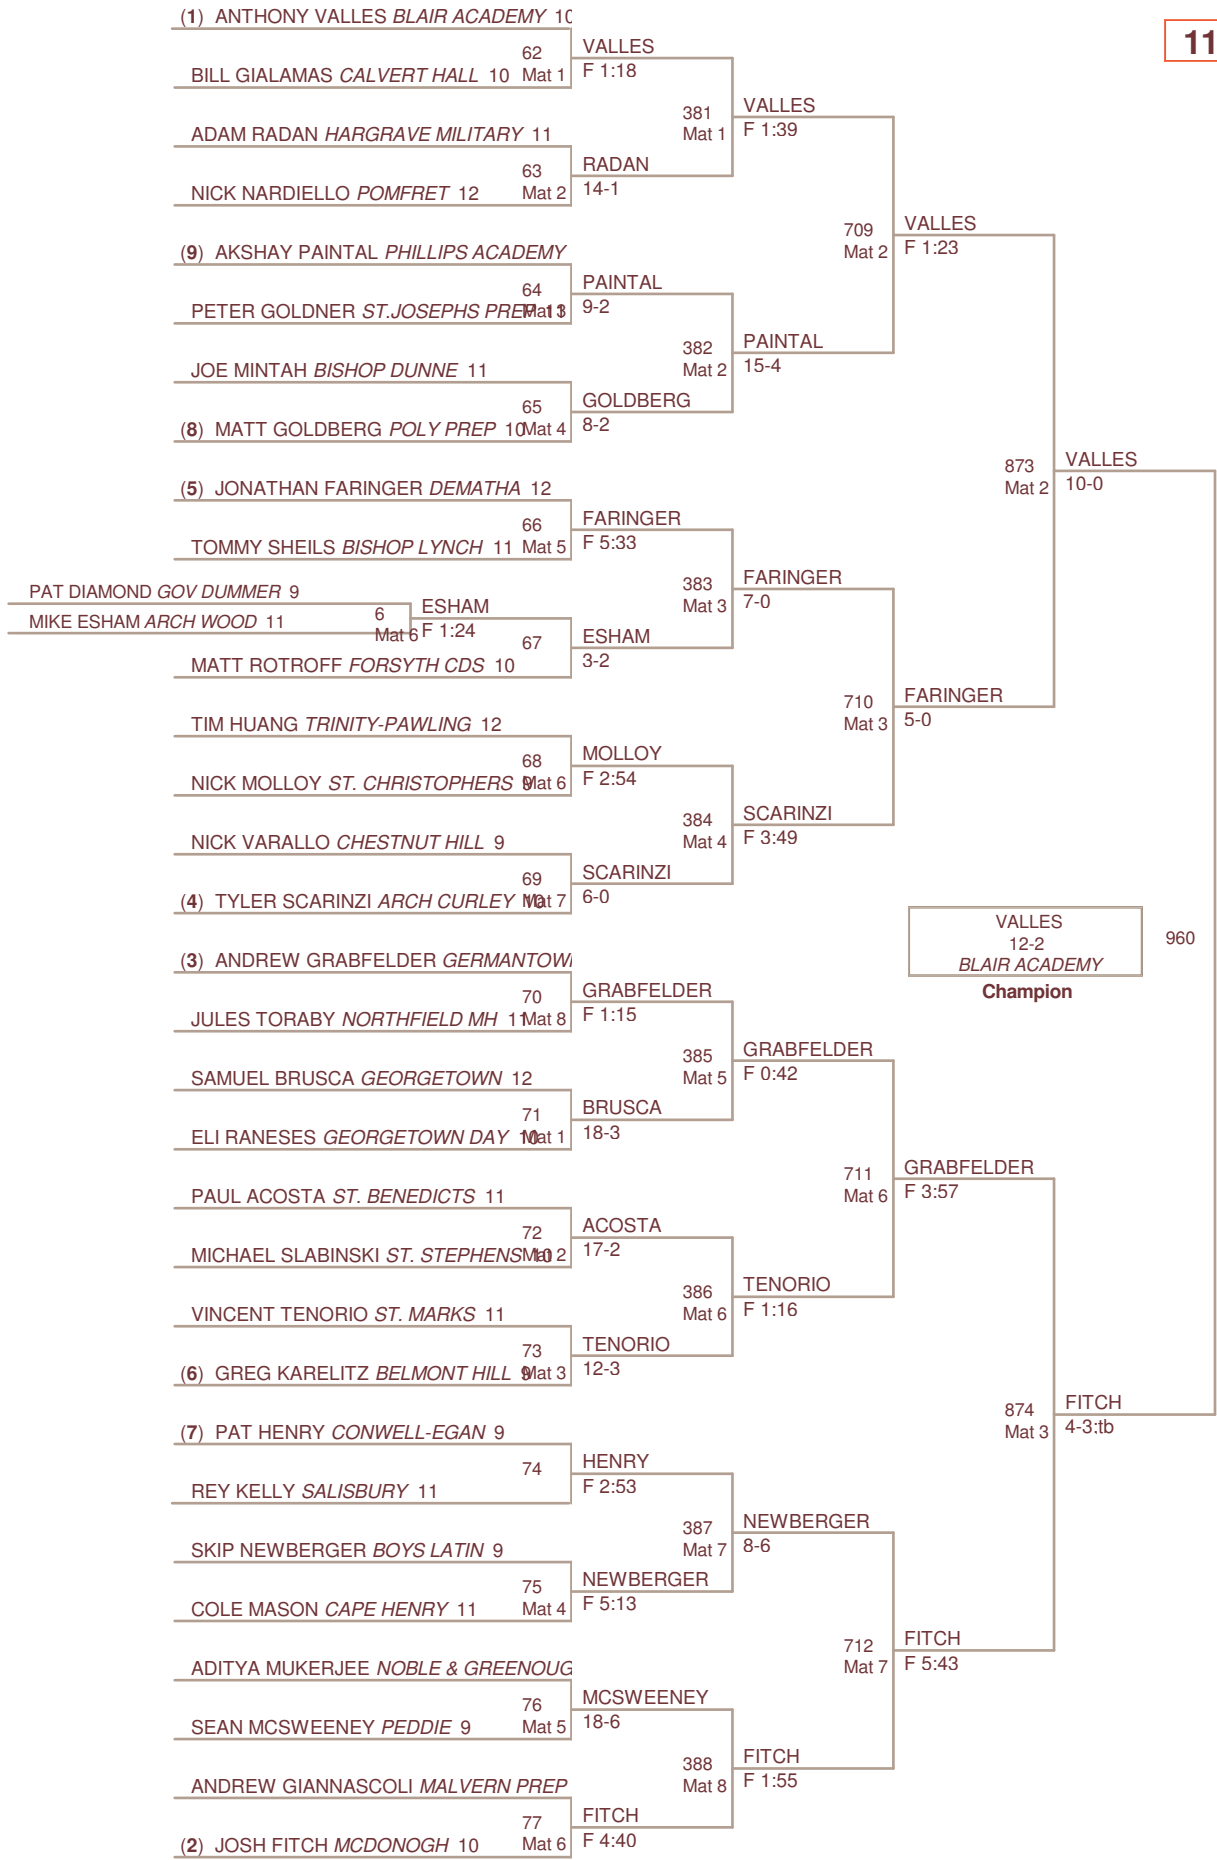

103 Lbs

(1) RILEY ADAMSON

103 Lbs

112 Lbs

112 Lbs

119 Lbs

125 Lbs

130 Lbs