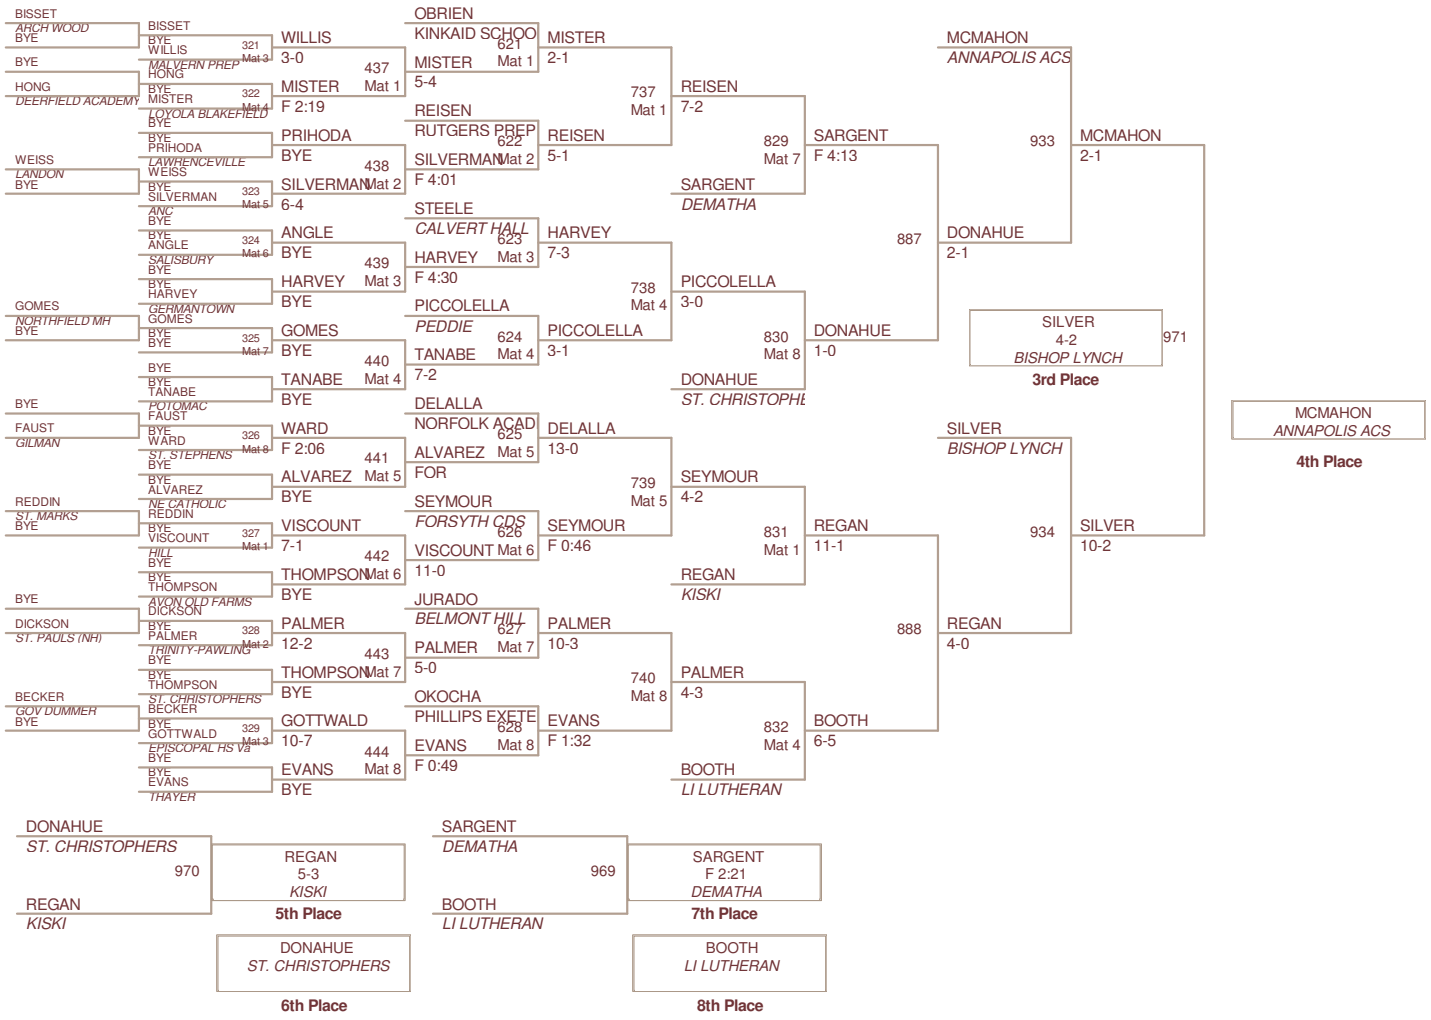

103 Lbs

(1) RILEY ADAMSON

103 Lbs

112 Lbs

112 Lbs

119 Lbs

125 Lbs

130 Lbs

130 Lbs

135 Lbs

140 Lbs

140 Lbs

145 Lbs

145 Lbs

152 Lbs

160 Lbs