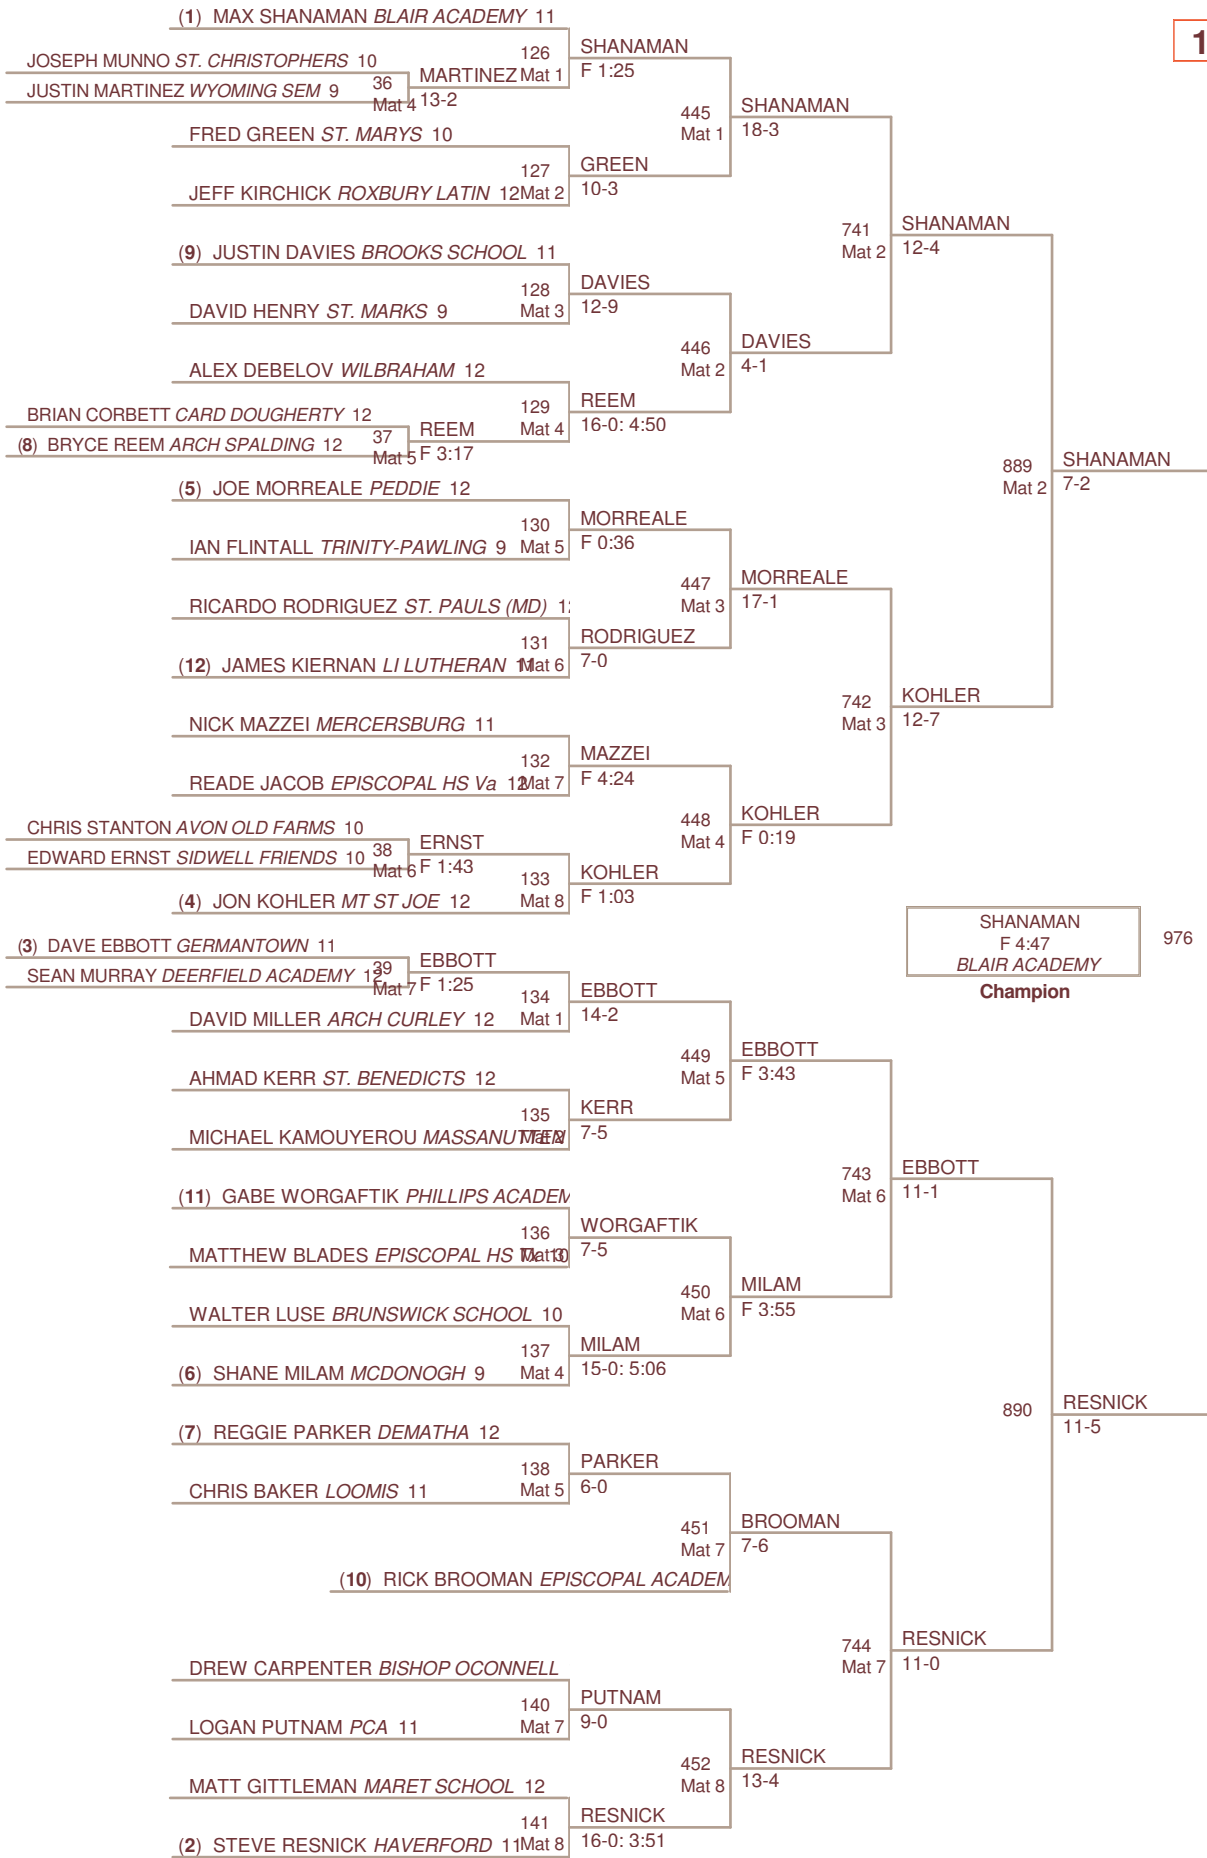

103 Lbs

(1) RILEY ADAMSON

103 Lbs

112 Lbs

112 Lbs

119 Lbs

125 Lbs

130 Lbs

130 Lbs

135 Lbs

140 Lbs

140 Lbs

145 Lbs

145 Lbs

152 Lbs

160 Lbs