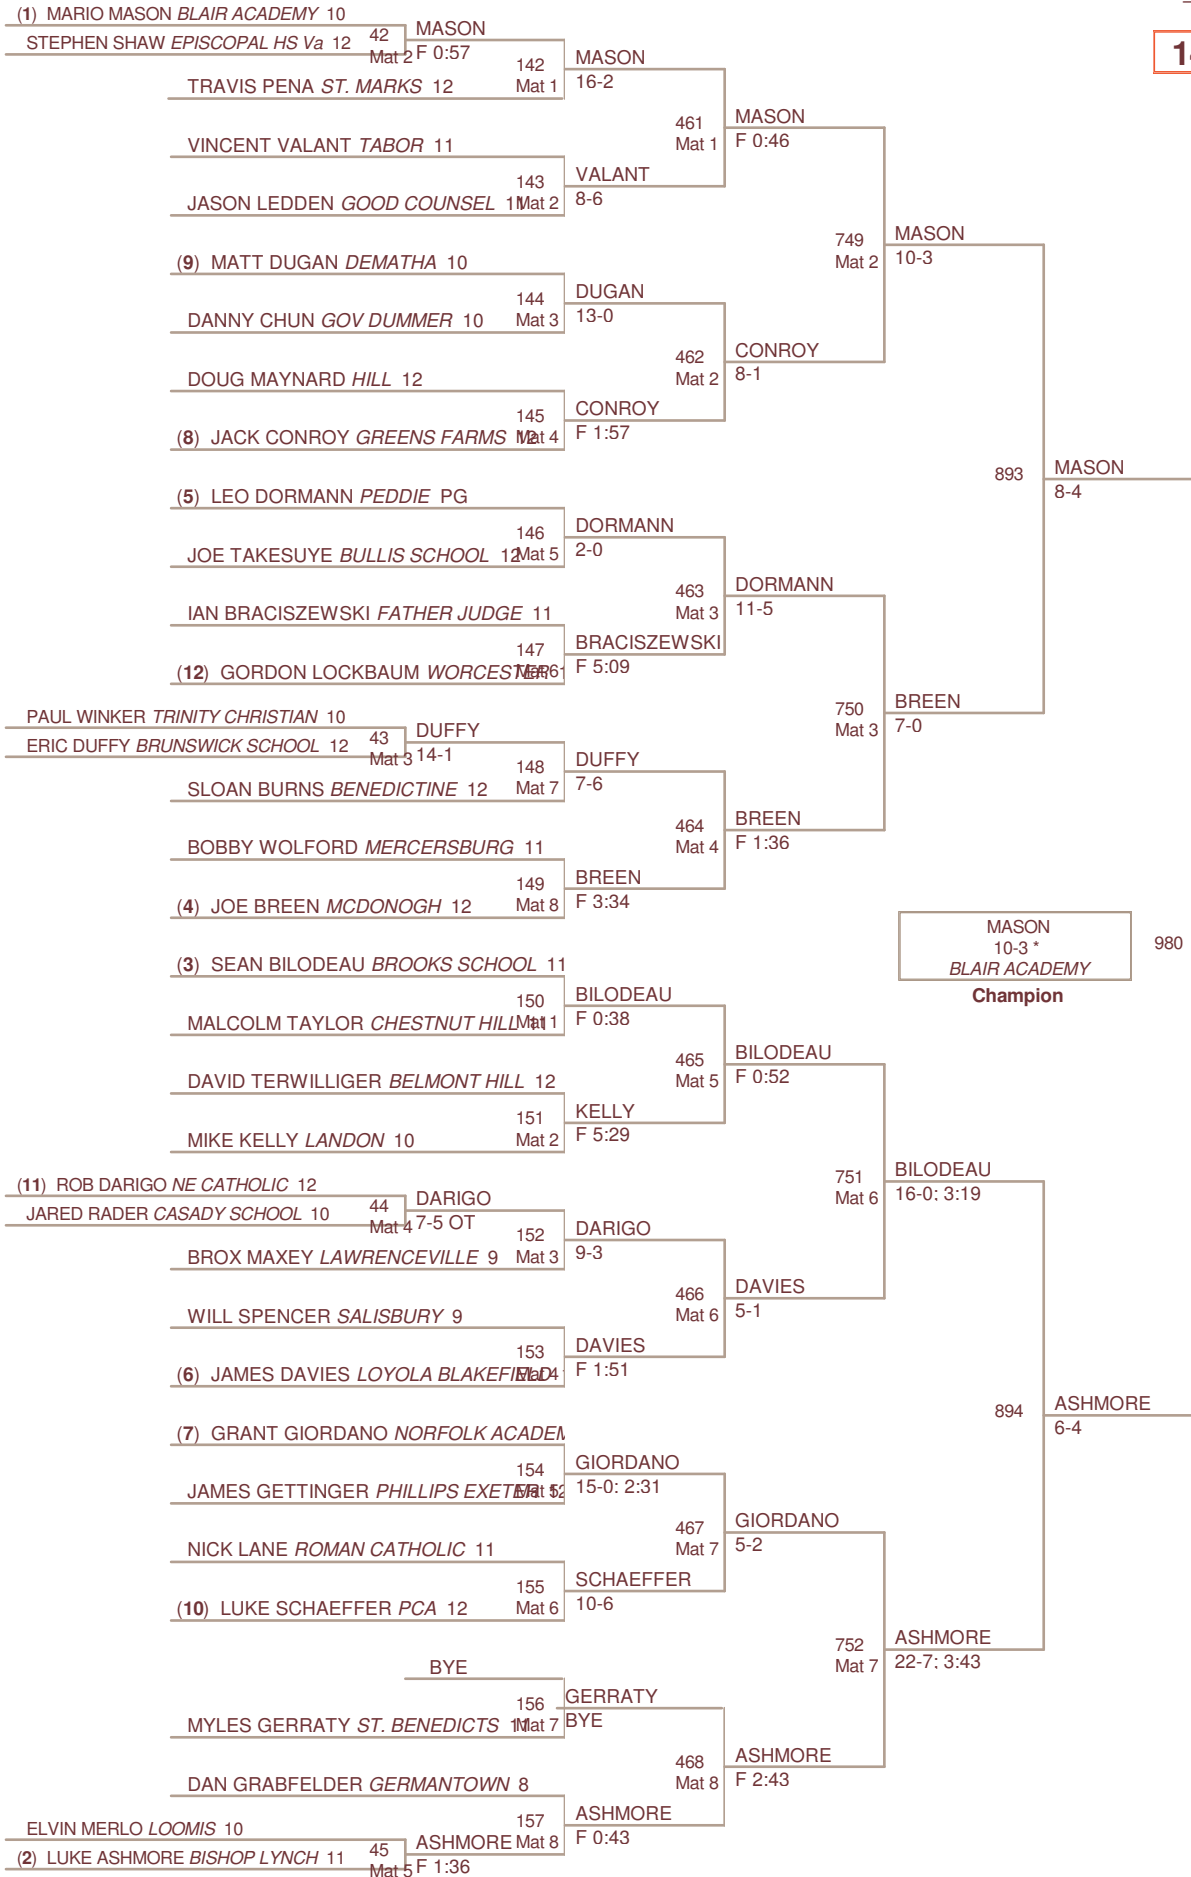

103 Lbs

(1) RILEY ADAMSON

103 Lbs

112 Lbs

112 Lbs

119 Lbs

125 Lbs

130 Lbs

130 Lbs

135 Lbs

140 Lbs

140 Lbs

145 Lbs

145 Lbs

152 Lbs

160 Lbs