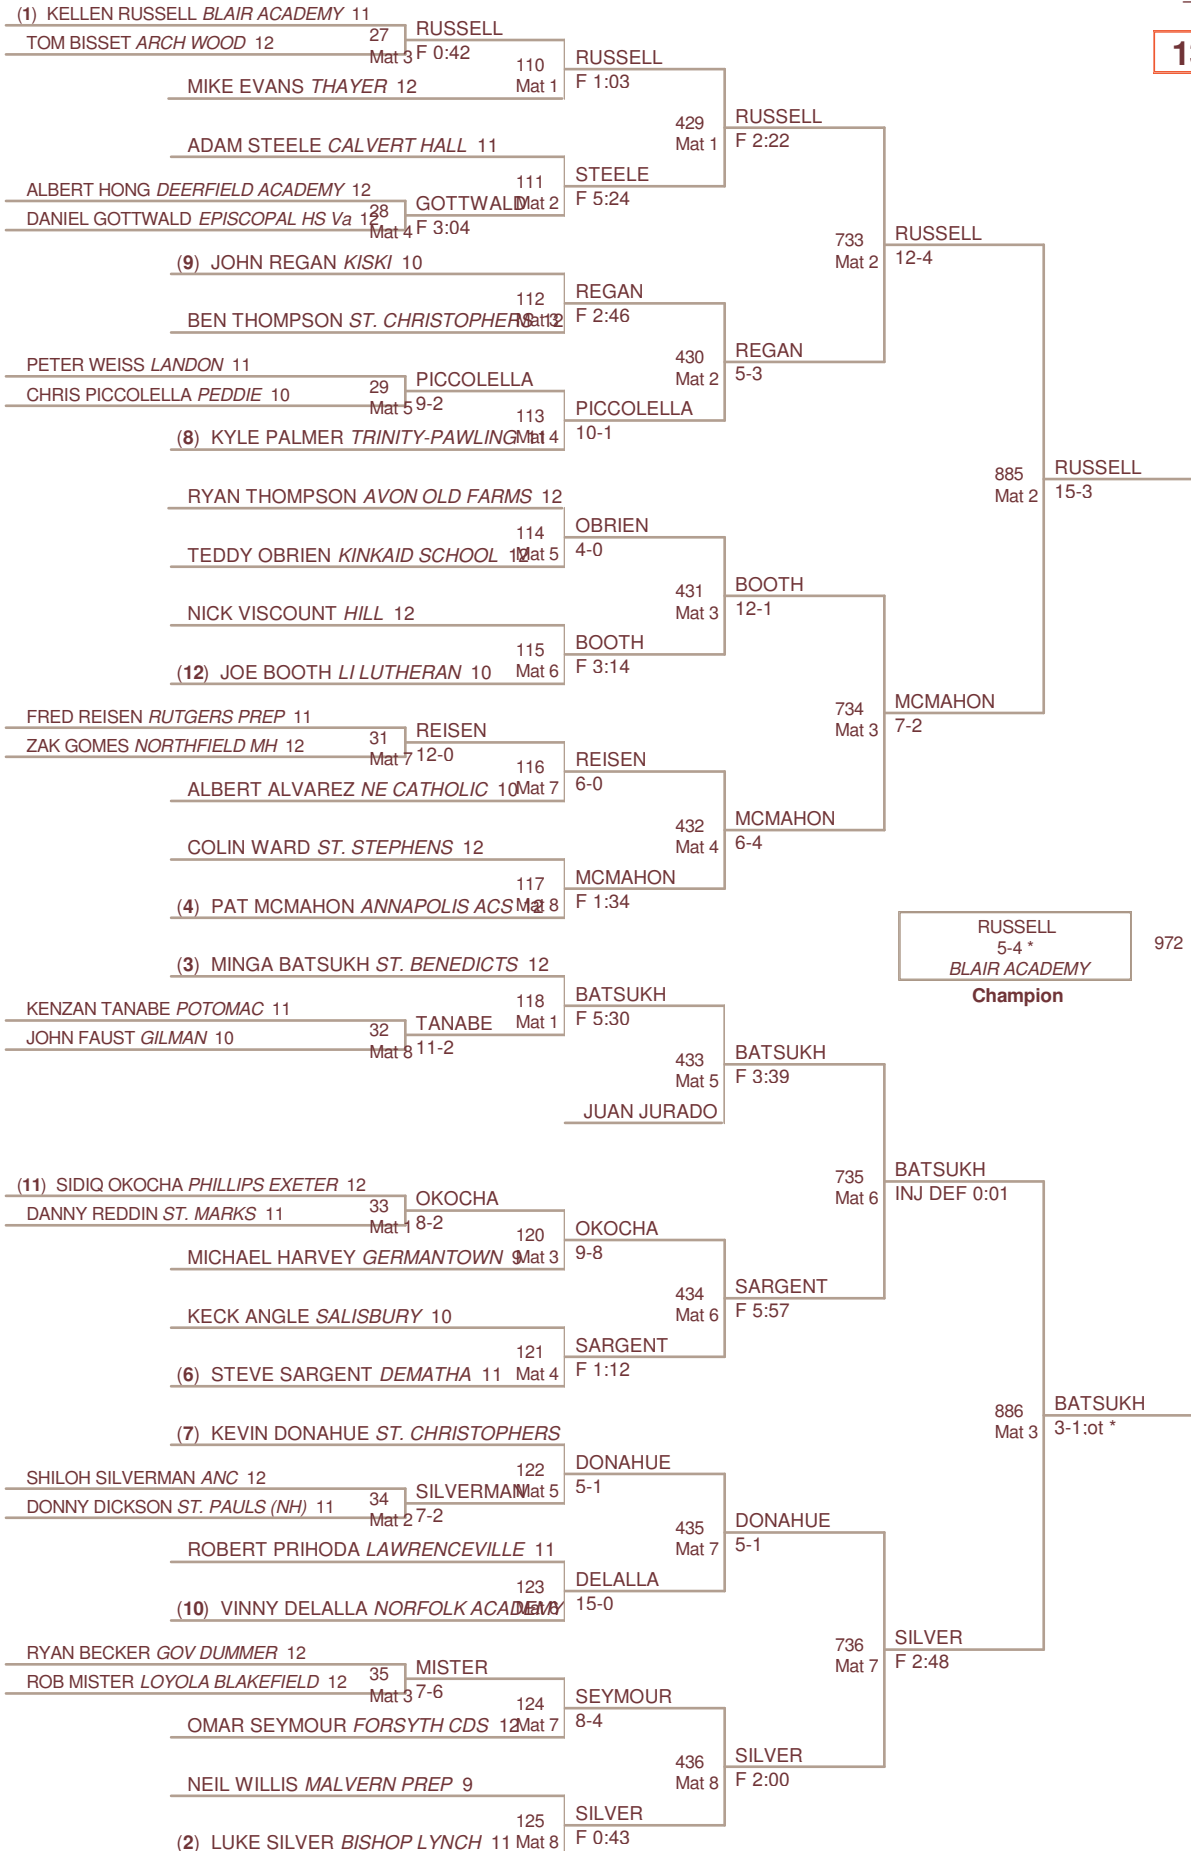

103 Lbs

(1) RILEY ADAMSON

103 Lbs

112 Lbs

112 Lbs

119 Lbs

125 Lbs

130 Lbs

130 Lbs

135 Lbs

140 Lbs

140 Lbs

145 Lbs

145 Lbs

152 Lbs

160 Lbs