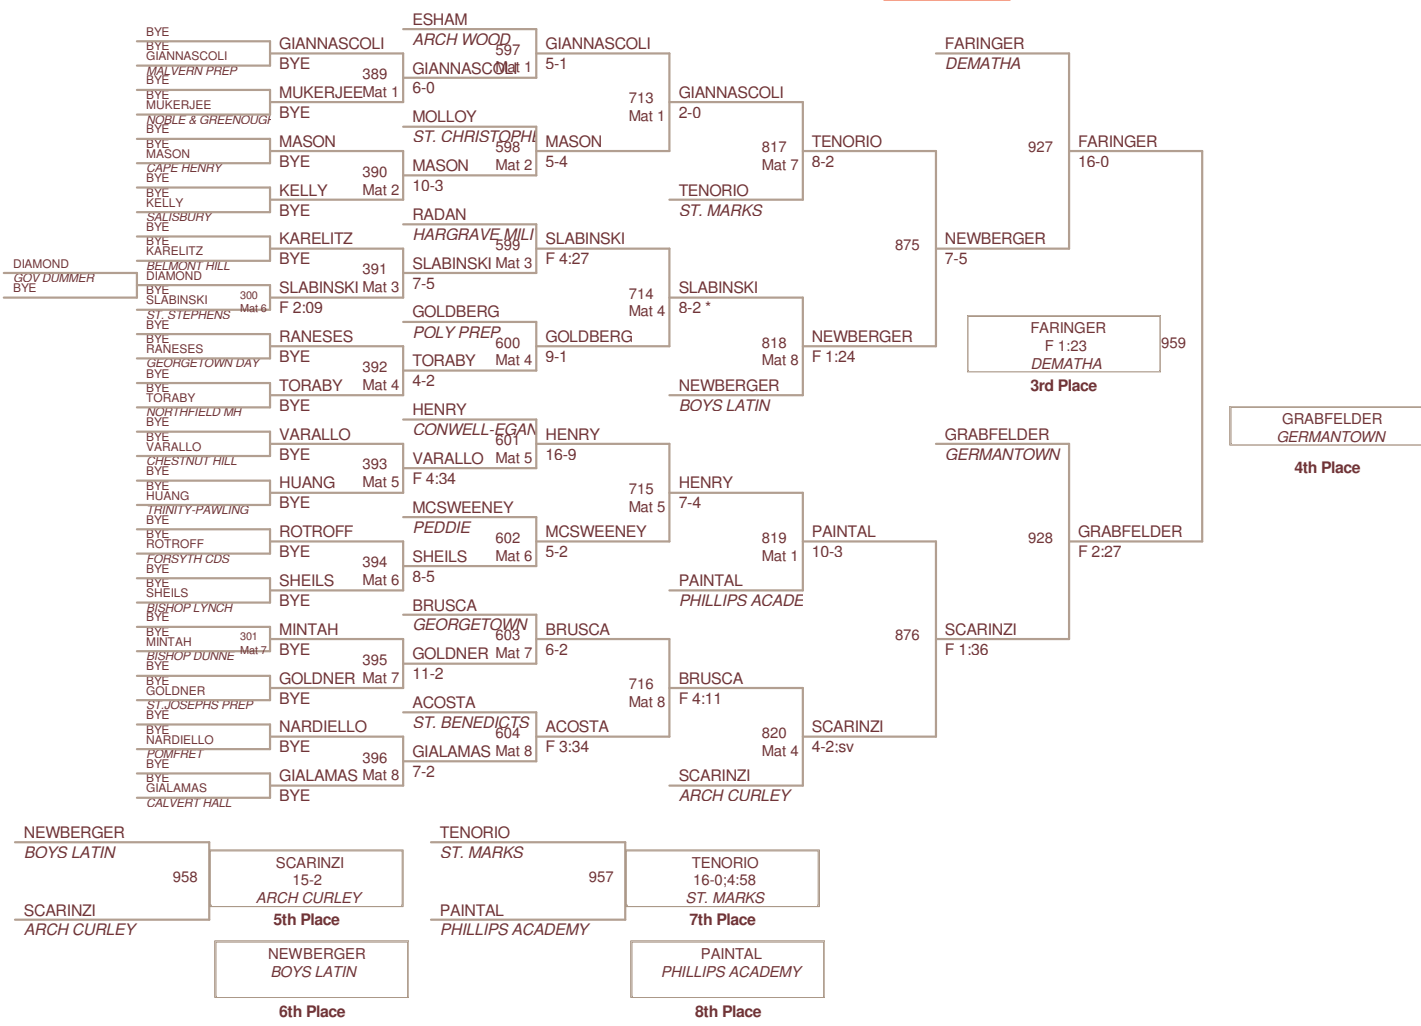

103 Lbs

(1) RILEY ADAMSON

103 Lbs

112 Lbs

112 Lbs

119 Lbs

125 Lbs

130 Lbs

130 Lbs

135 Lbs

140 Lbs

140 Lbs

145 Lbs

145 Lbs

152 Lbs

160 Lbs