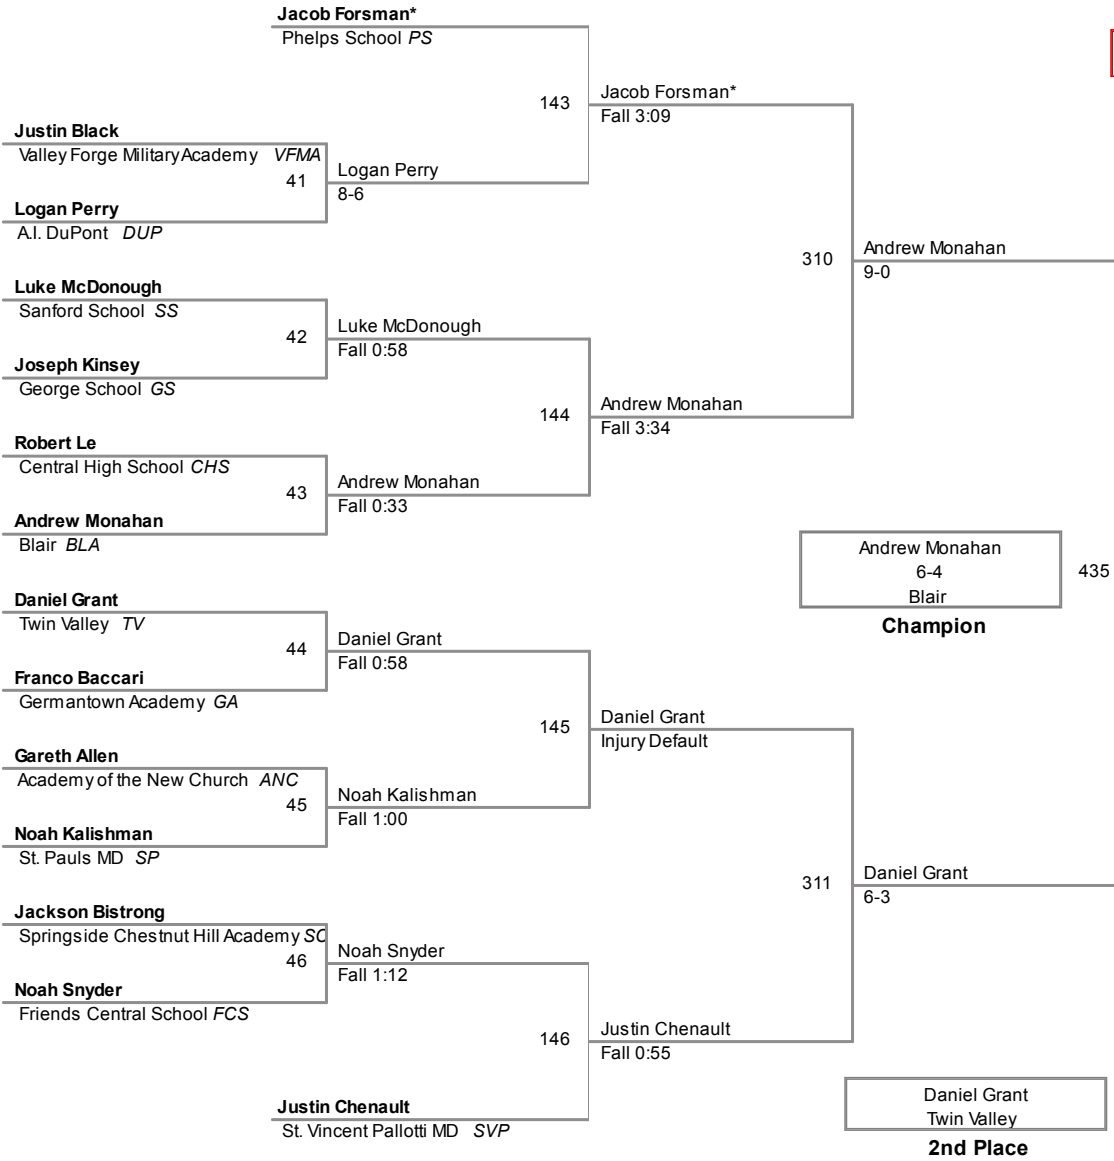

**GA Invitational
Varsity**

106 Lbs

**GA Invitational
Varsity**

113 Lbs

**GA Invitational
Varsity**

120 Lbs

**GA Invitational
Varsity**

126 Lbs