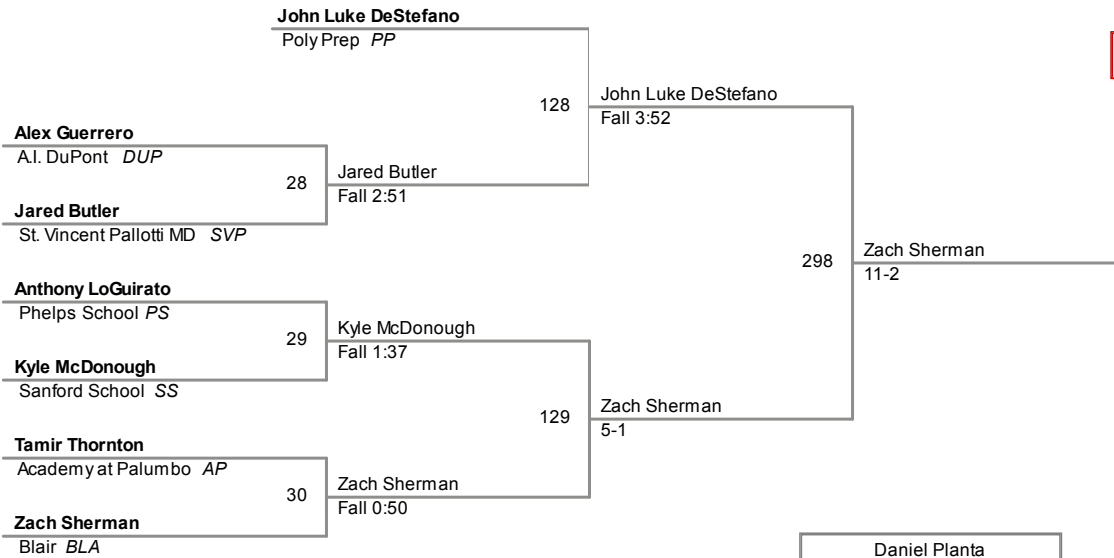

**GA Invitational
Varsity**

106 Lbs

**GA Invitational
Varsity**

113 Lbs

**GA Invitational
Varsity**

120 Lbs

**GA Invitational
Varsity**

126 Lbs

**GA Invitational
Varsity**

132 Lbs

**GA Invitational
Varsity**

138 Lbs

**GA Invitational
Varsity**

145 Lbs

**GA Invitational
Varsity**

152 Lbs