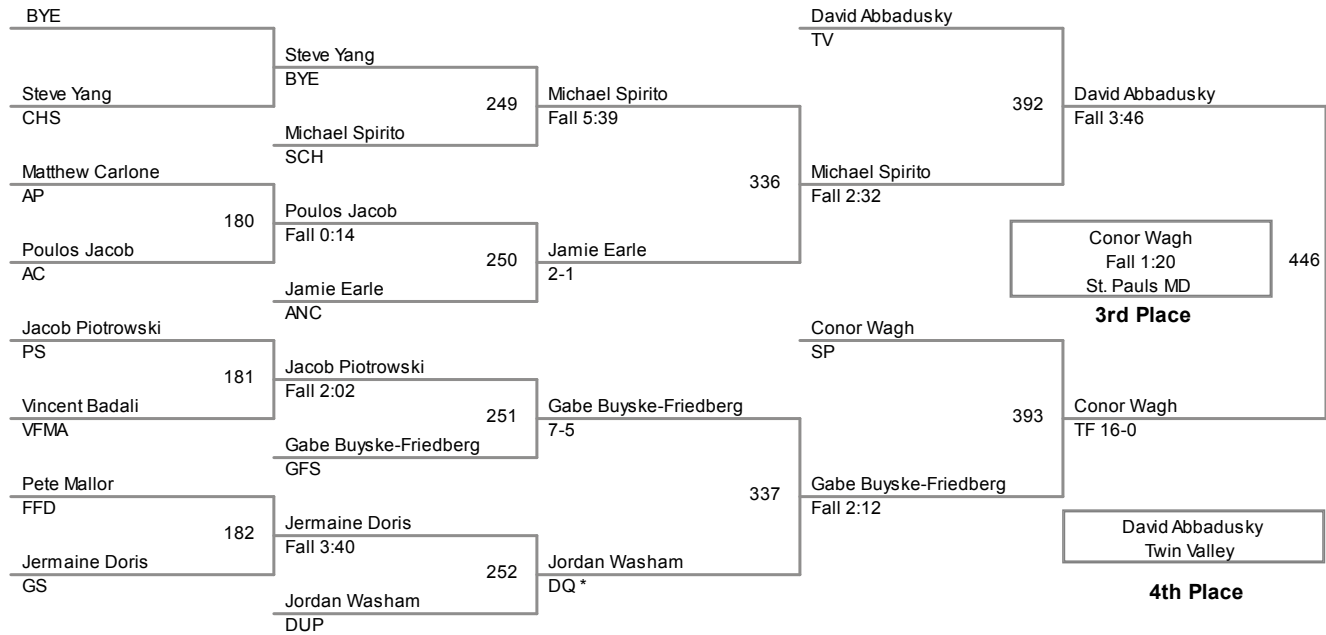

**GA Invitational
Varsity**

170 Lbs