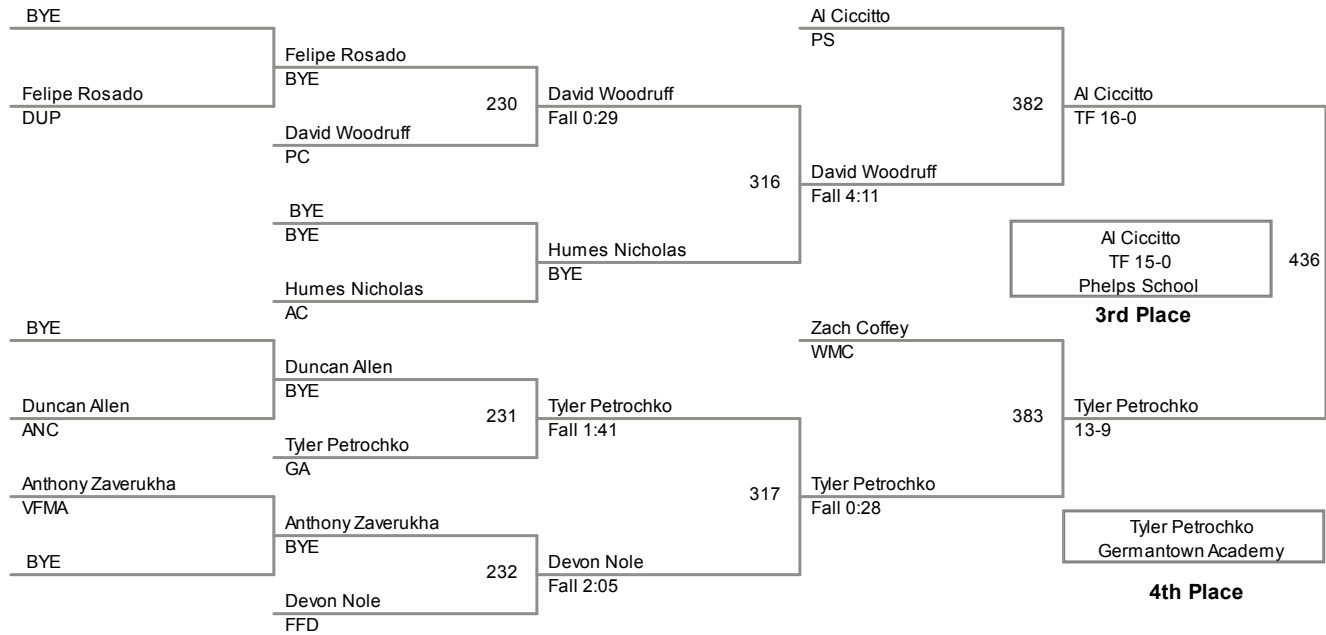

**GA Invitational
Varsity**

106 Lbs

**GA Invitational
Varsity**

113 Lbs

**GA Invitational
Varsity**

120 Lbs

**GA Invitational
Varsity**

126 Lbs

**GA Invitational
Varsity**

132 Lbs

**GA Invitational
Varsity**

138 Lbs

**GA Invitational
Varsity**

145 Lbs

**GA Invitational
Varsity**

152 Lbs