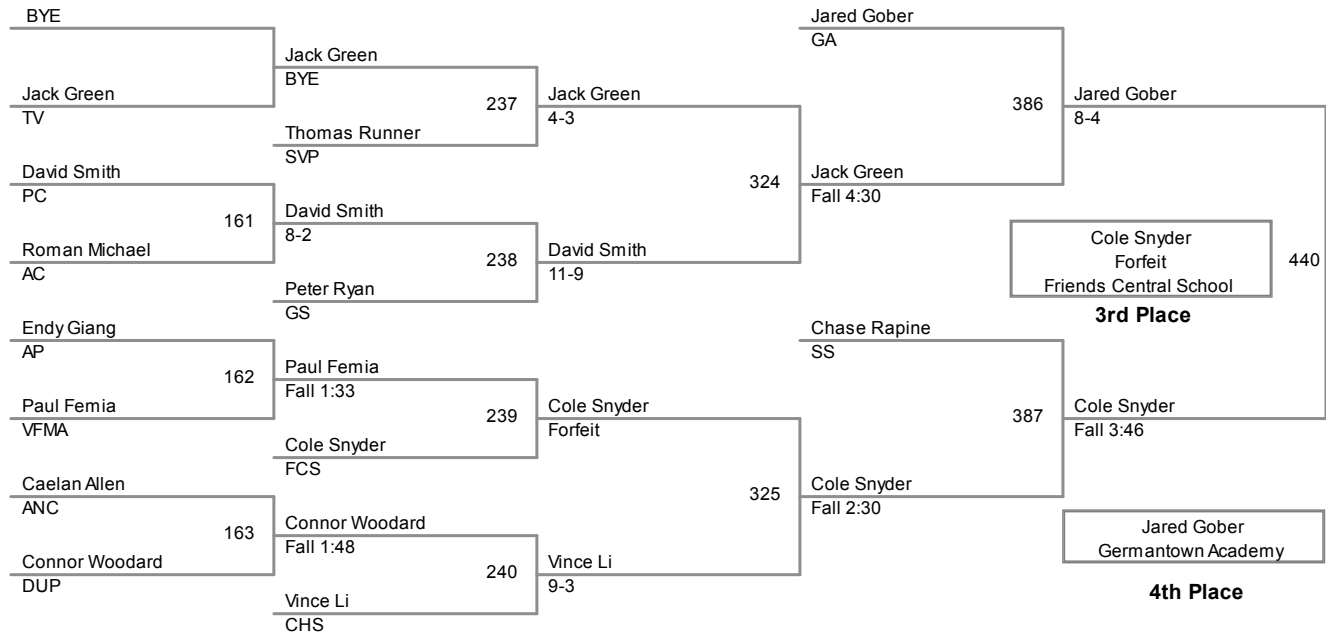

**GA Invitational
Varsity**

132 Lbs

**GA Invitational
Varsity**

138 Lbs

**GA Invitational
Varsity**

145 Lbs

**GA Invitational
Varsity**

152 Lbs