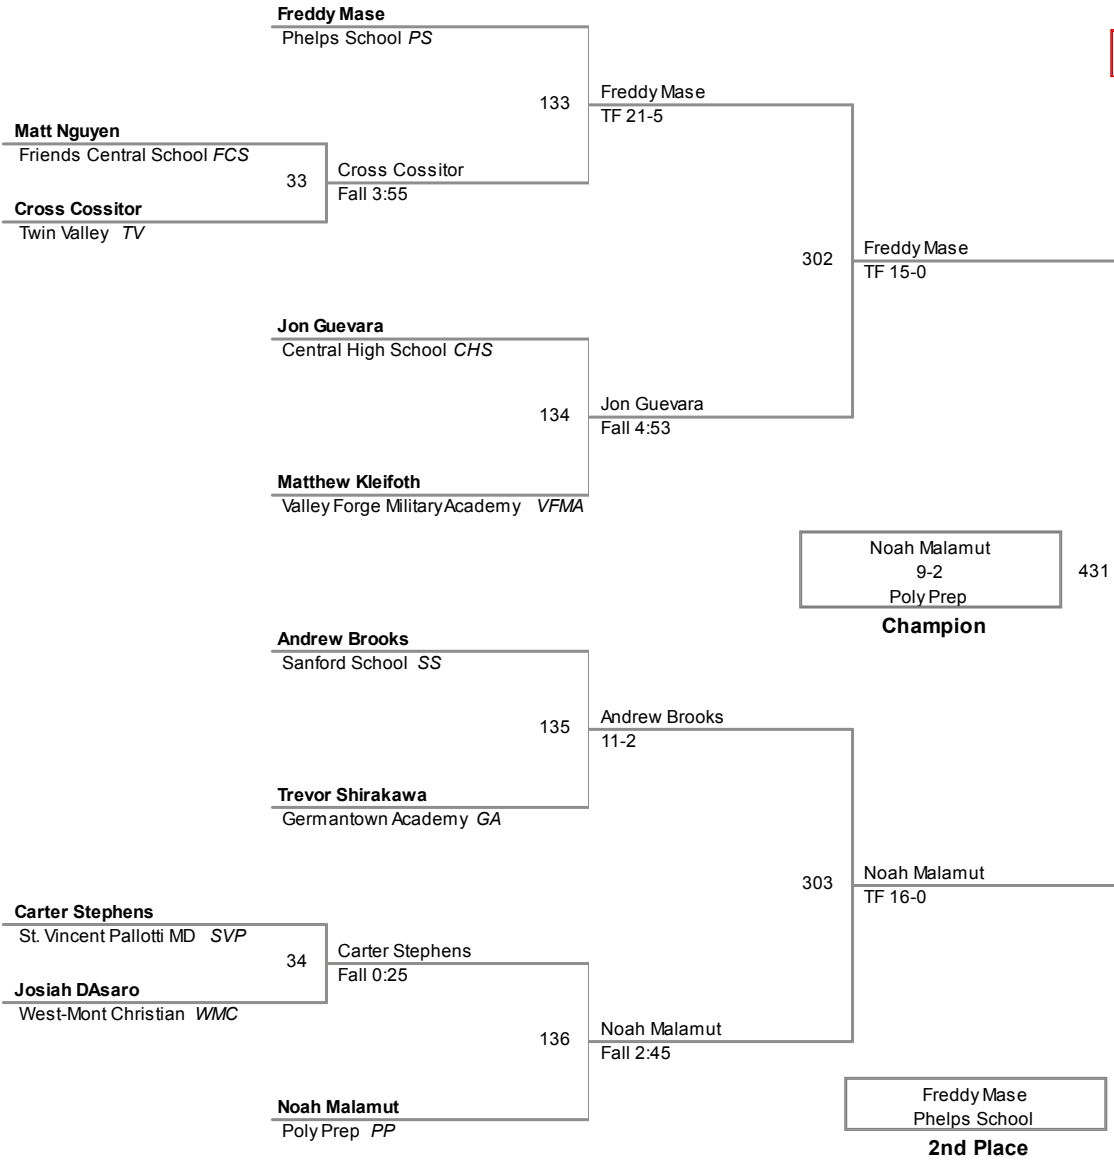

**GA Invitational
Varsity**

106 Lbs

**GA Invitational
Varsity**

113 Lbs

**GA Invitational
Varsity**

120 Lbs

**GA Invitational
Varsity**

126 Lbs