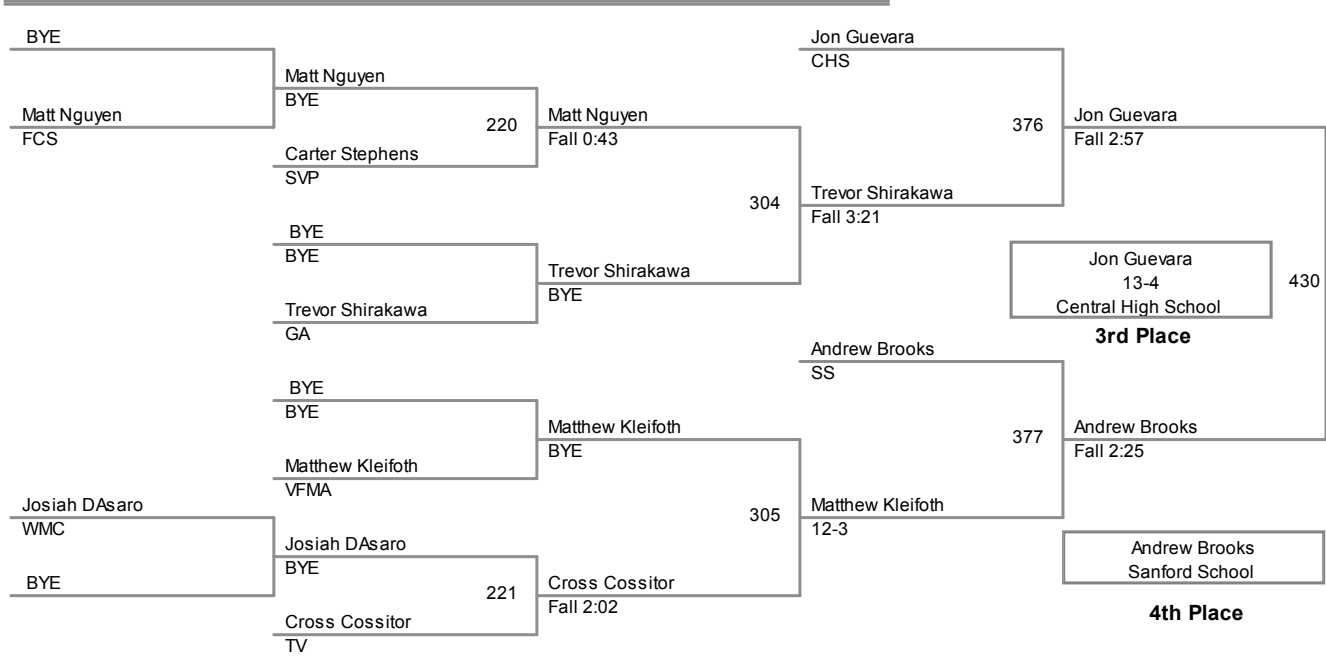

**GA Invitational
Varsity**

106 Lbs

**GA Invitational
Varsity**

113 Lbs

**GA Invitational
Varsity**

120 Lbs

**GA Invitational
Varsity**

126 Lbs