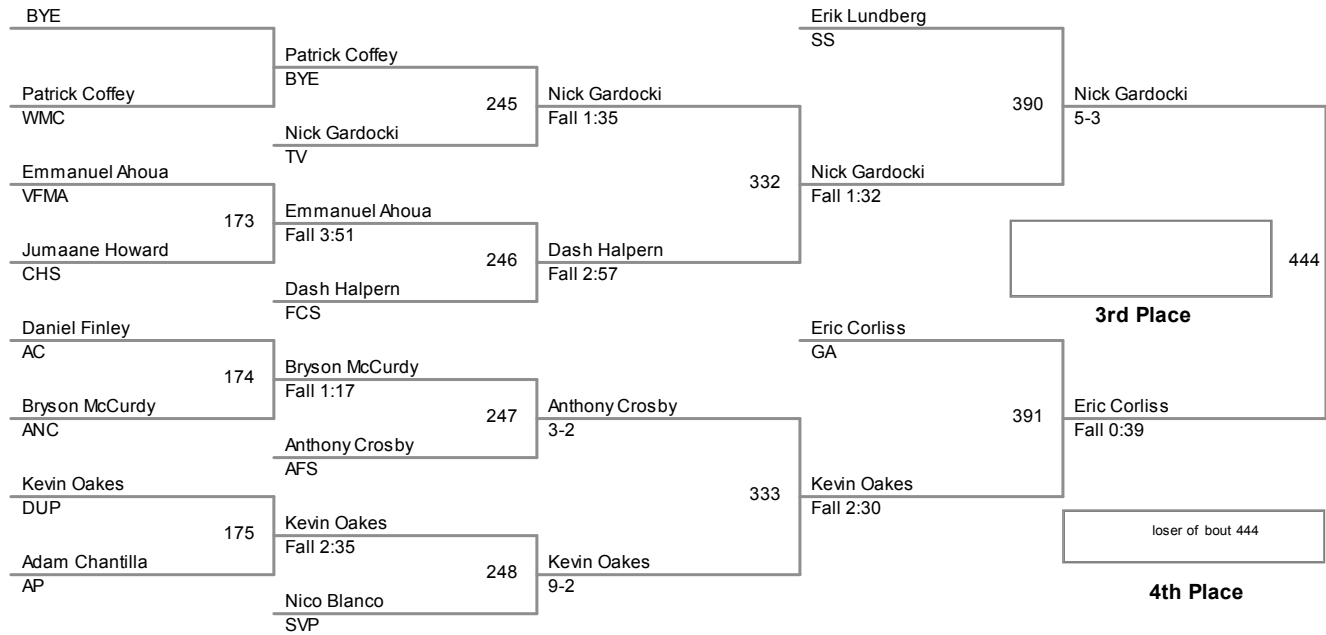

**GA Invitational
Varsity**

160 Lbs