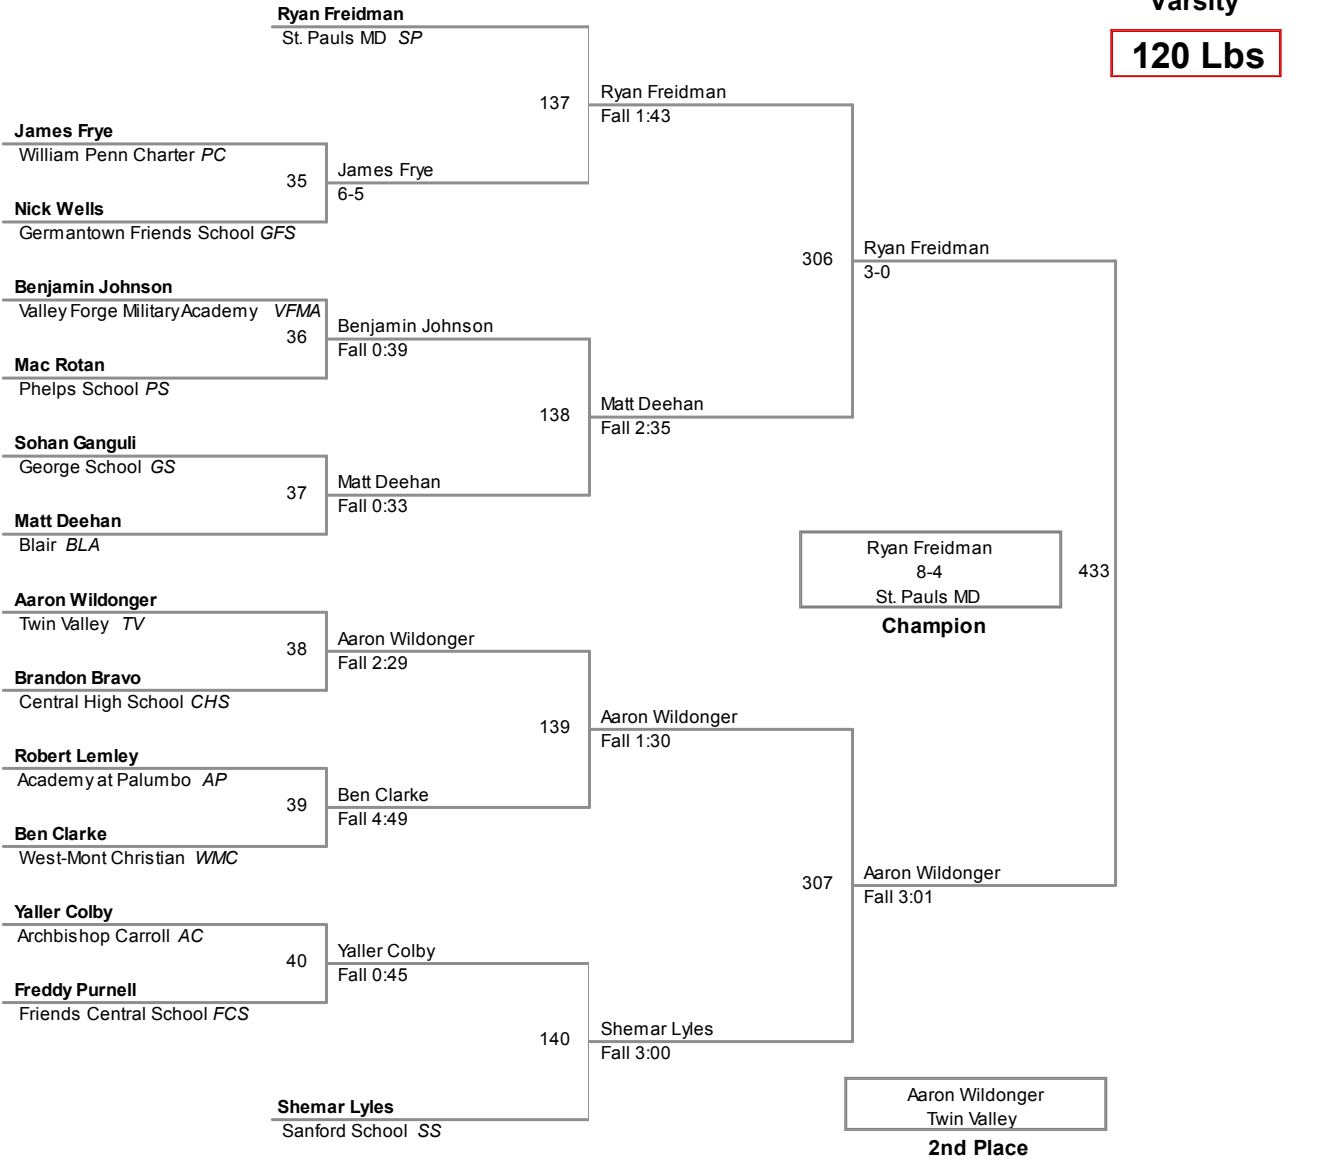

**GA Invitational
Varsity**

106 Lbs

**GA Invitational
Varsity**

113 Lbs

**GA Invitational
Varsity**

120 Lbs

**GA Invitational
Varsity**

126 Lbs

**GA Invitational
Varsity**

132 Lbs

**GA Invitational
Varsity**

138 Lbs

**GA Invitational
Varsity**

145 Lbs

**GA Invitational
Varsity**

152 Lbs