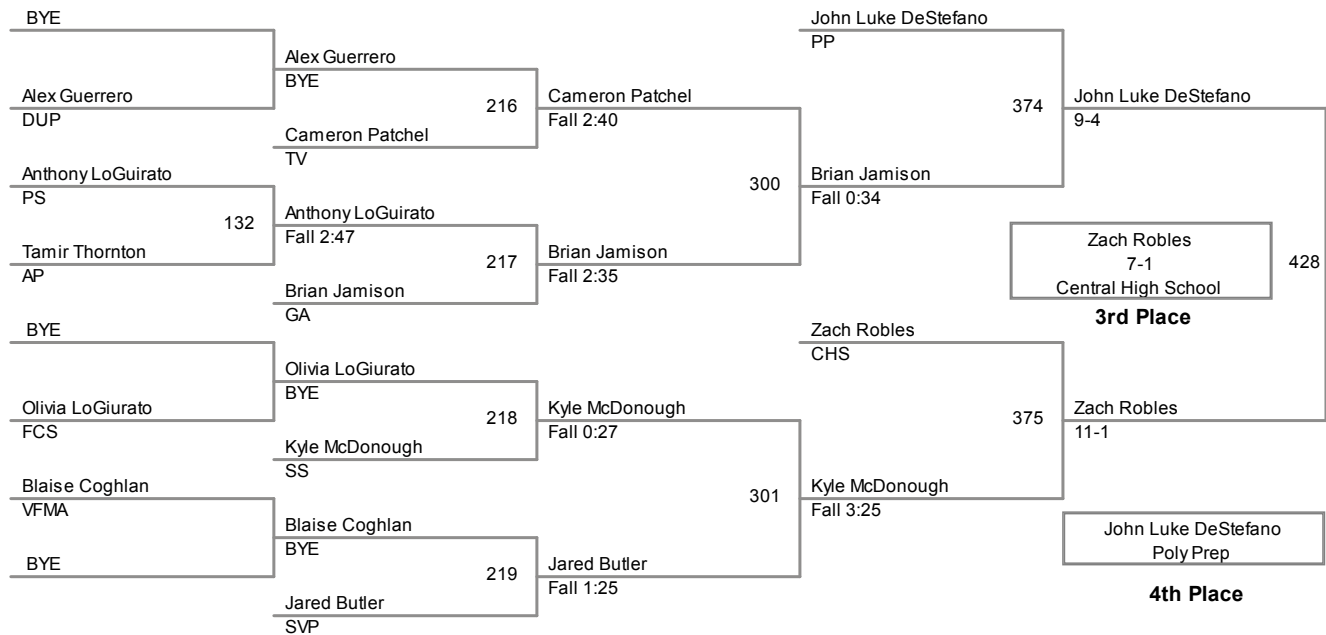

**GA Invitational
Varsity**

106 Lbs

**GA Invitational
Varsity**

113 Lbs

**GA Invitational
Varsity**

120 Lbs

**GA Invitational
Varsity**

126 Lbs