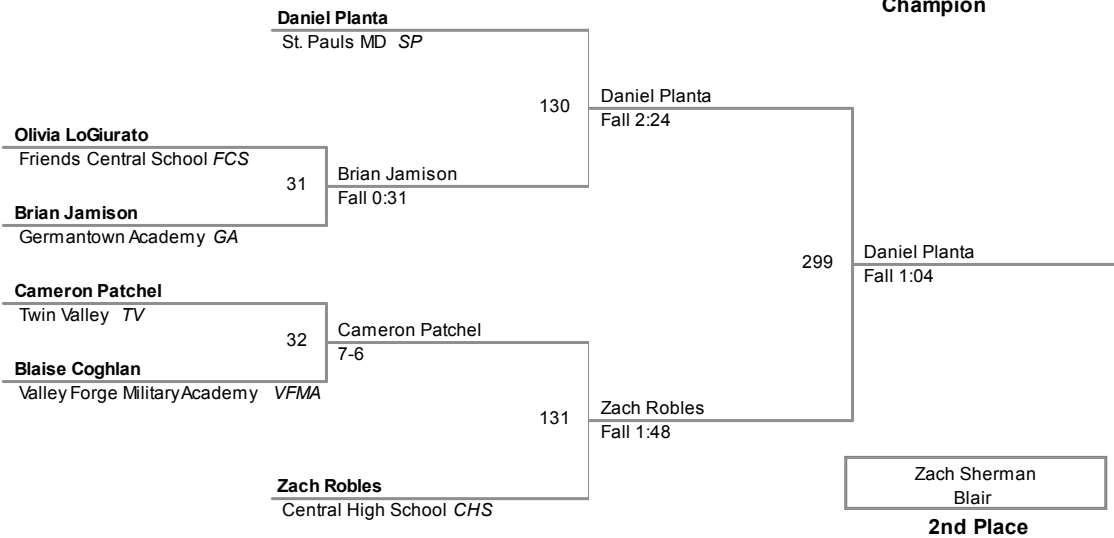

**GA Invitational
Varsity**

106 Lbs

**GA Invitational
Varsity**

113 Lbs

**GA Invitational
Varsity**

120 Lbs

**GA Invitational
Varsity**

126 Lbs