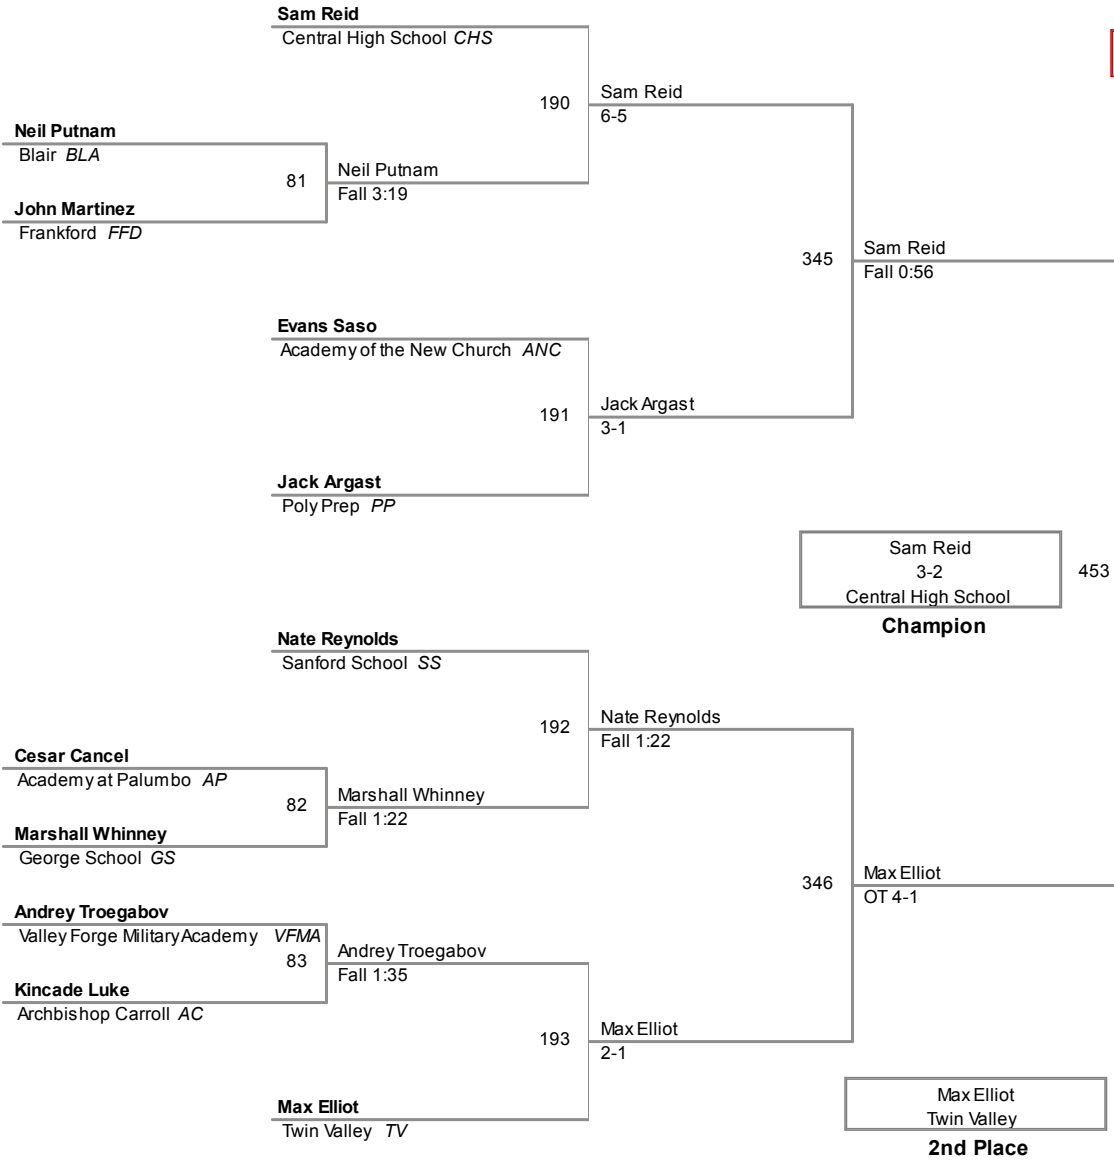

**GA Invitational
Varsity**

220 Lbs