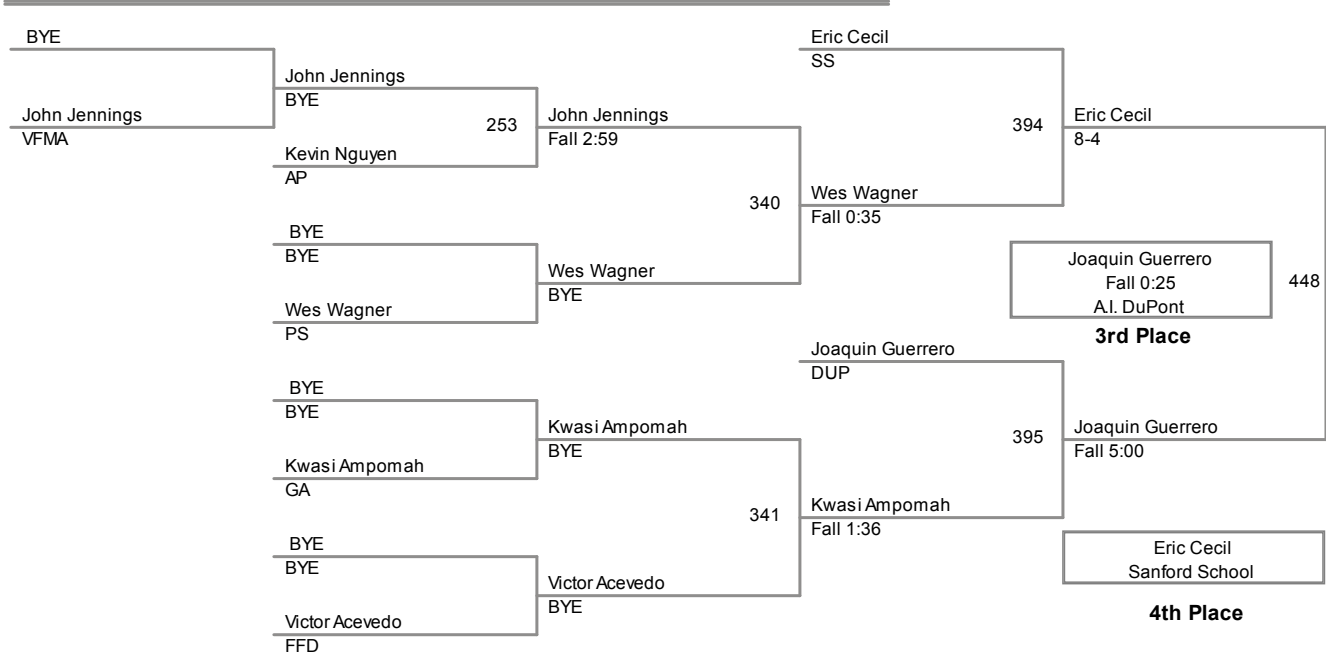

**GA Invitational
Varsity**

160 Lbs

**GA Invitational
Varsity**

170 Lbs

**GA Invitational
Varsity**

182 Lbs

GA Invitational Varsity

195 Lbs