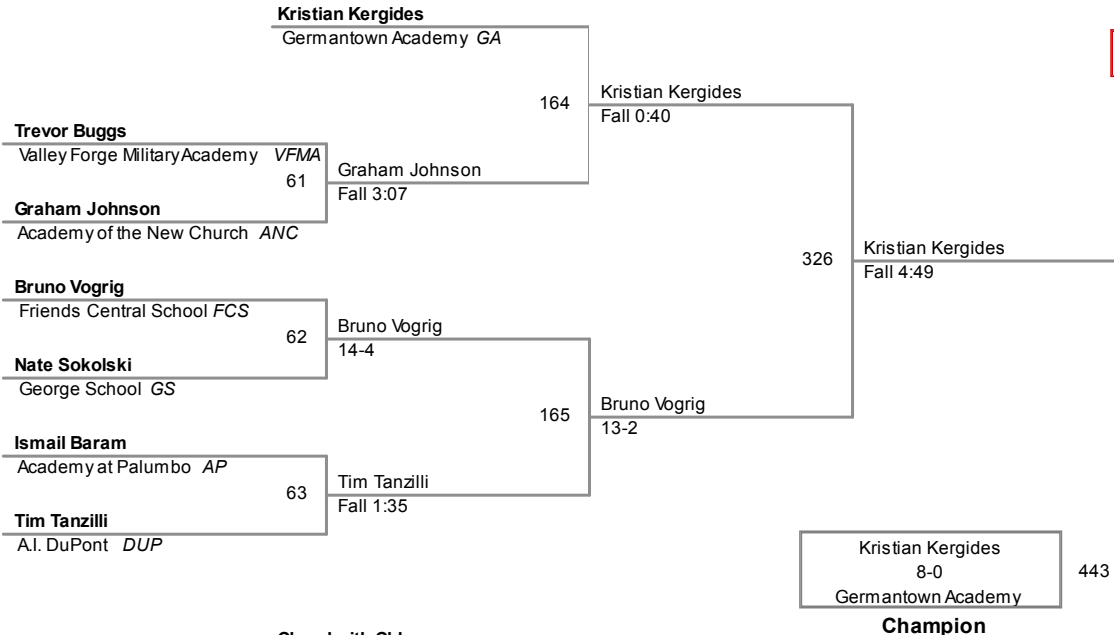

**GA Invitational
Varsity**

132 Lbs

**GA Invitational
Varsity**

138 Lbs

**GA Invitational
Varsity**

145 Lbs

**GA Invitational
Varsity**

152 Lbs

**GA Invitational
Varsity**

160 Lbs

**GA Invitational
Varsity**

170 Lbs

**GA Invitational
Varsity**

182 Lbs

GA Invitational Varsity

195 Lbs