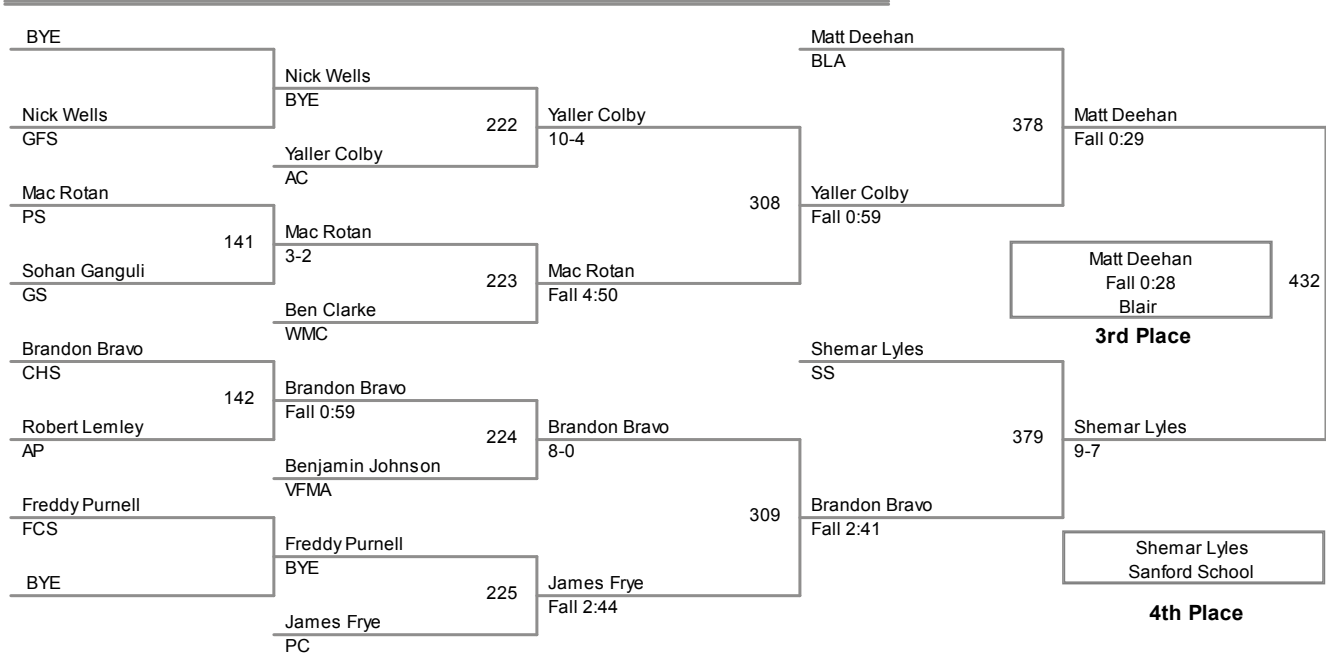

**GA Invitational
Varsity**

106 Lbs

**GA Invitational
Varsity**

113 Lbs

**GA Invitational
Varsity**

120 Lbs

**GA Invitational
Varsity**

126 Lbs