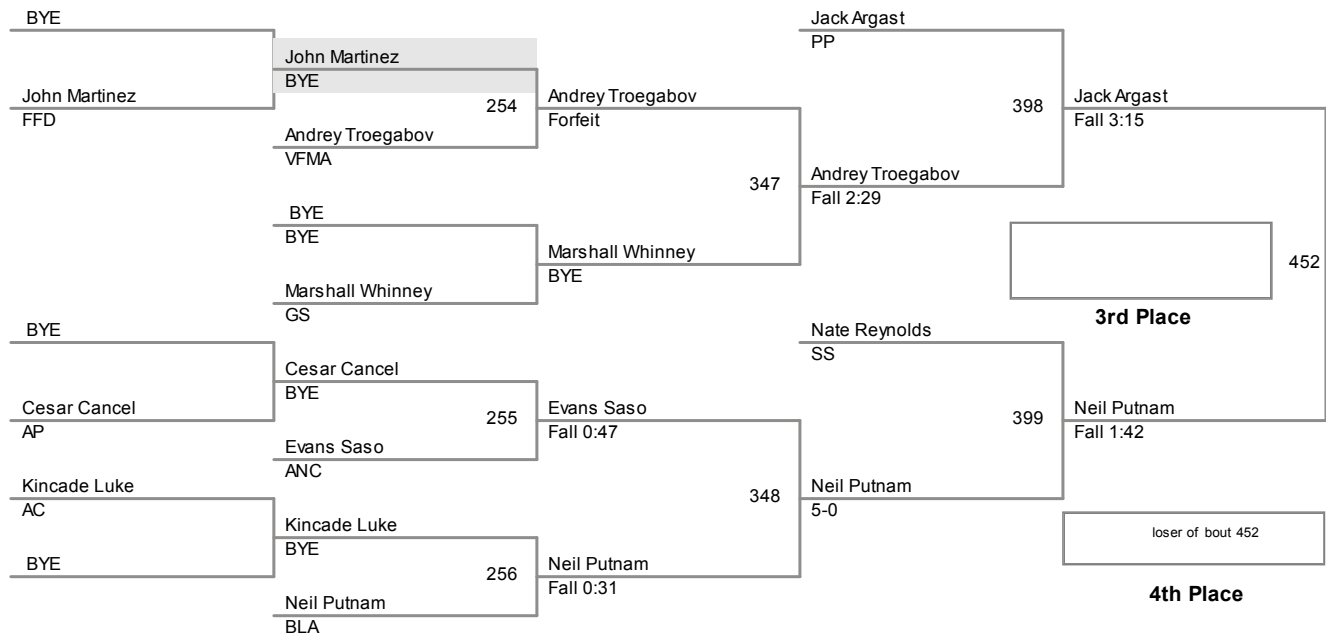

**GA Invitational
Varsity**

220 Lbs