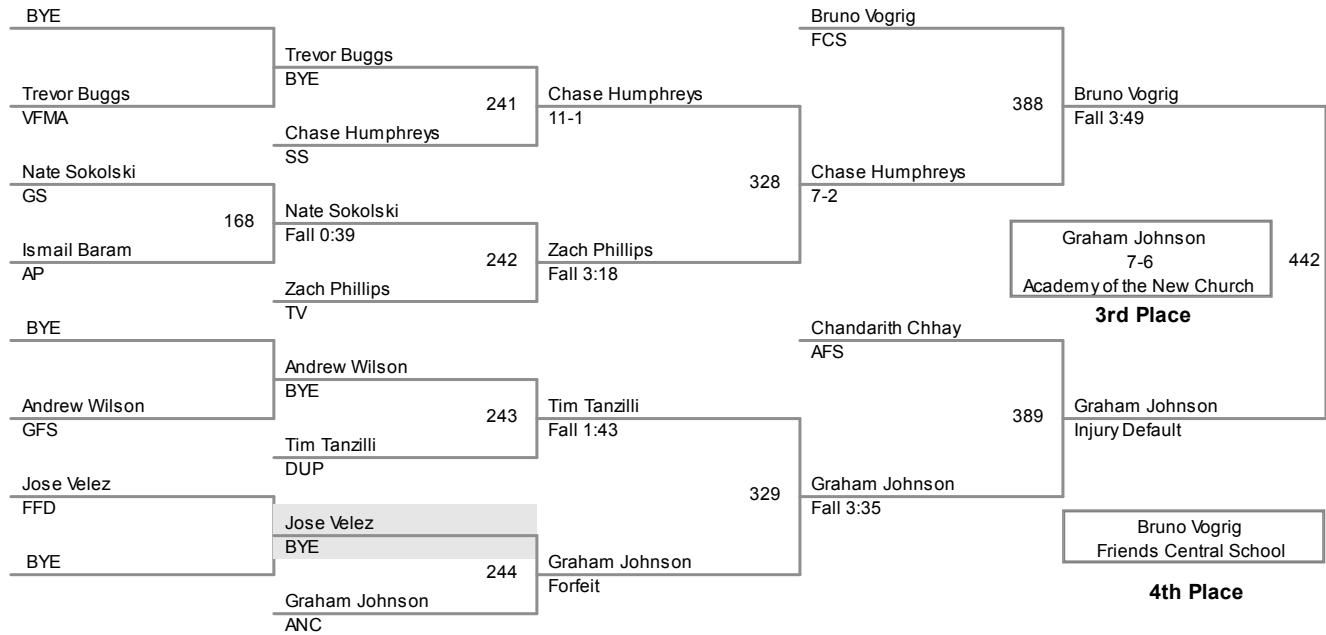

**GA Invitational
Varsity**

132 Lbs

**GA Invitational
Varsity**

138 Lbs

**GA Invitational
Varsity**

145 Lbs

**GA Invitational
Varsity**

152 Lbs