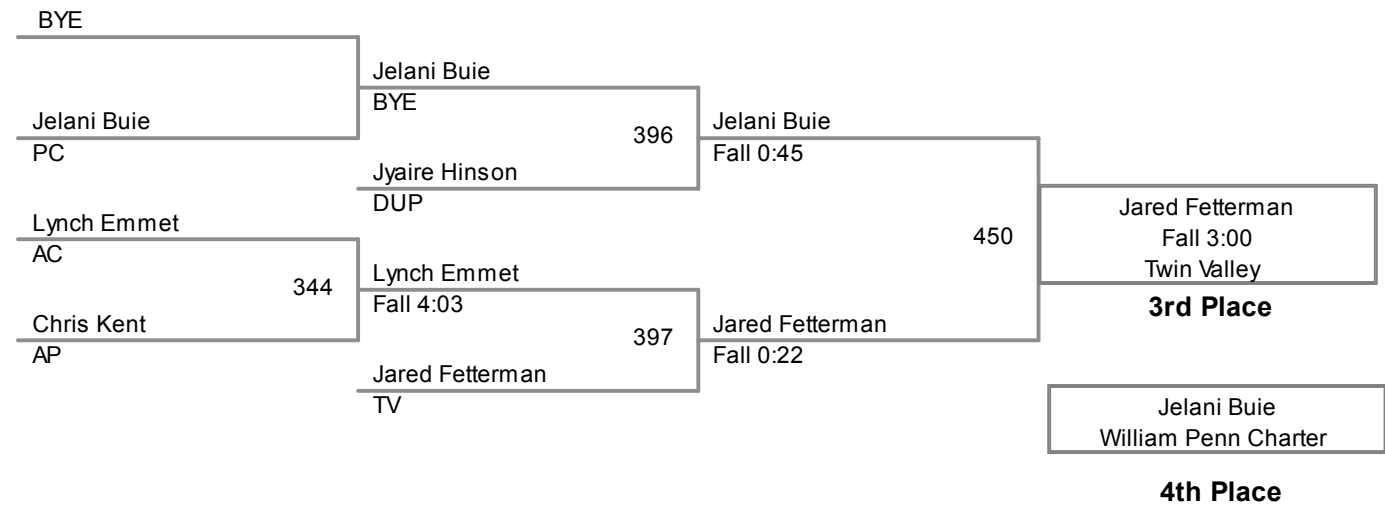

**GA Invitational
Varsity**

160 Lbs

**GA Invitational
Varsity**

170 Lbs

**GA Invitational
Varsity**

182 Lbs

GA Invitational Varsity

195 Lbs