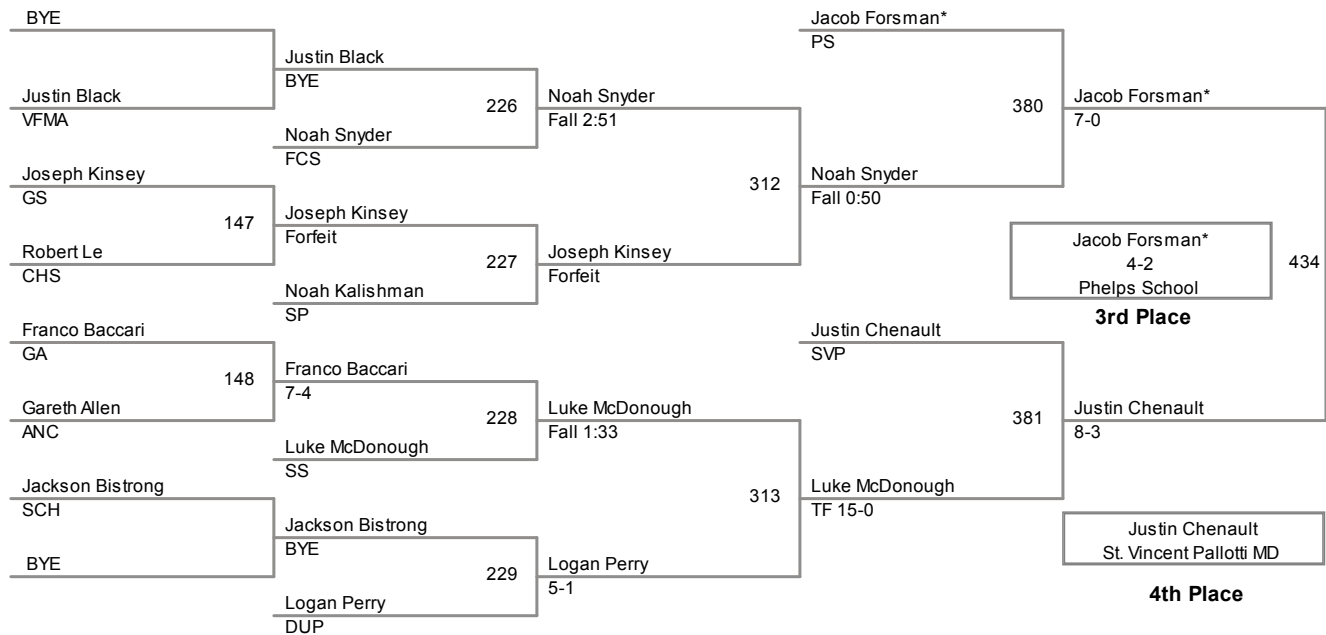

**GA Invitational
Varsity**

106 Lbs

**GA Invitational
Varsity**

113 Lbs

**GA Invitational
Varsity**

120 Lbs

**GA Invitational
Varsity**

126 Lbs