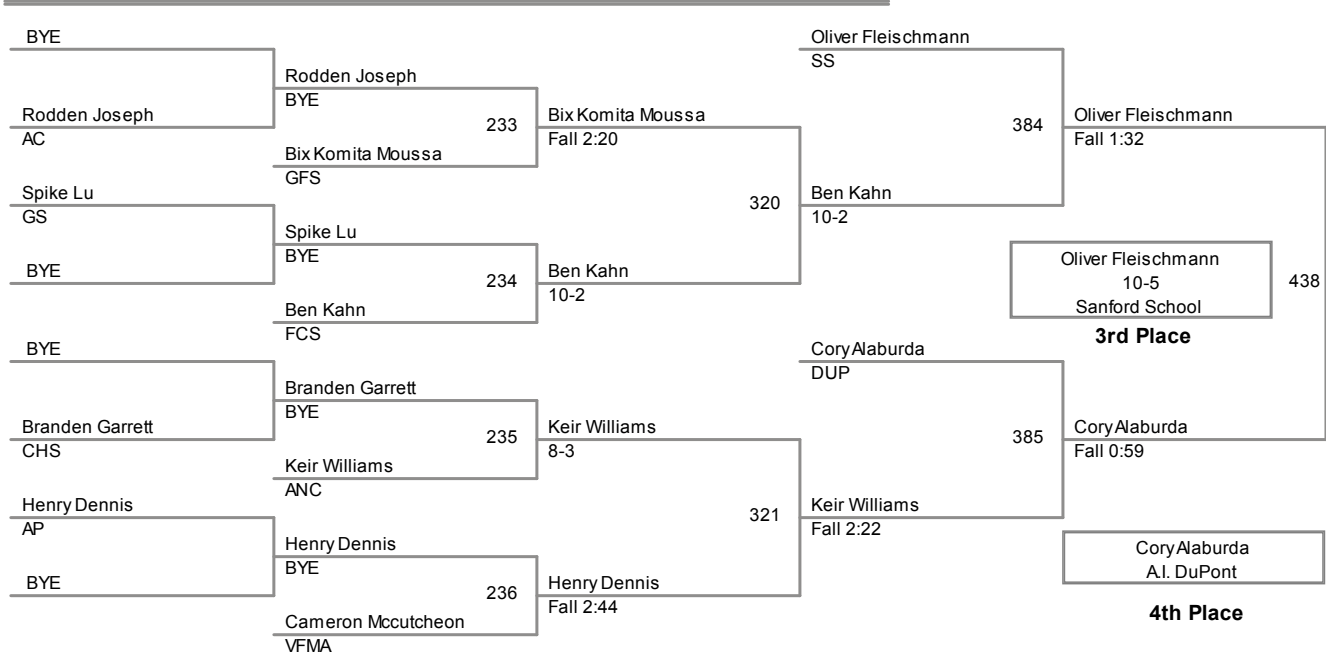

**GA Invitational
Varsity**

138 Lbs