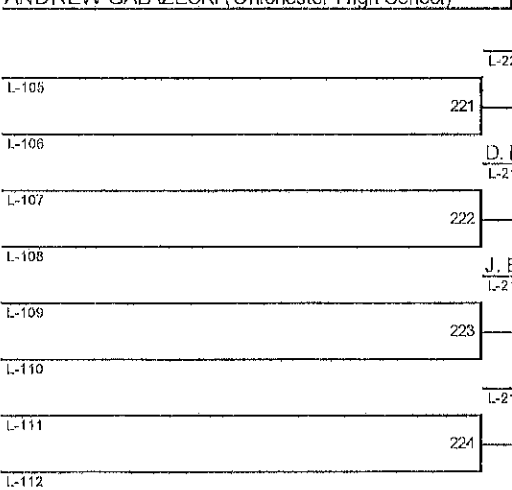

1. SCOTT PENDELL (DCCS)
2. ANDREW GALAZESKI (CCHS)
3. RANDY SALCE (WT)
4. TRISTAN SPIVEY (CFS)
5. JESUS ESCAMILLA (NHS)
6. DANIEL MURPHY (PJP)

D. MURPHY (PJP) L-363
J. ESCAMILLA (NHS) L-364
J. ESCAMILLA (NHS) L-364
Fifth Injury Default
J. ESCAMILLA (NHS) 404