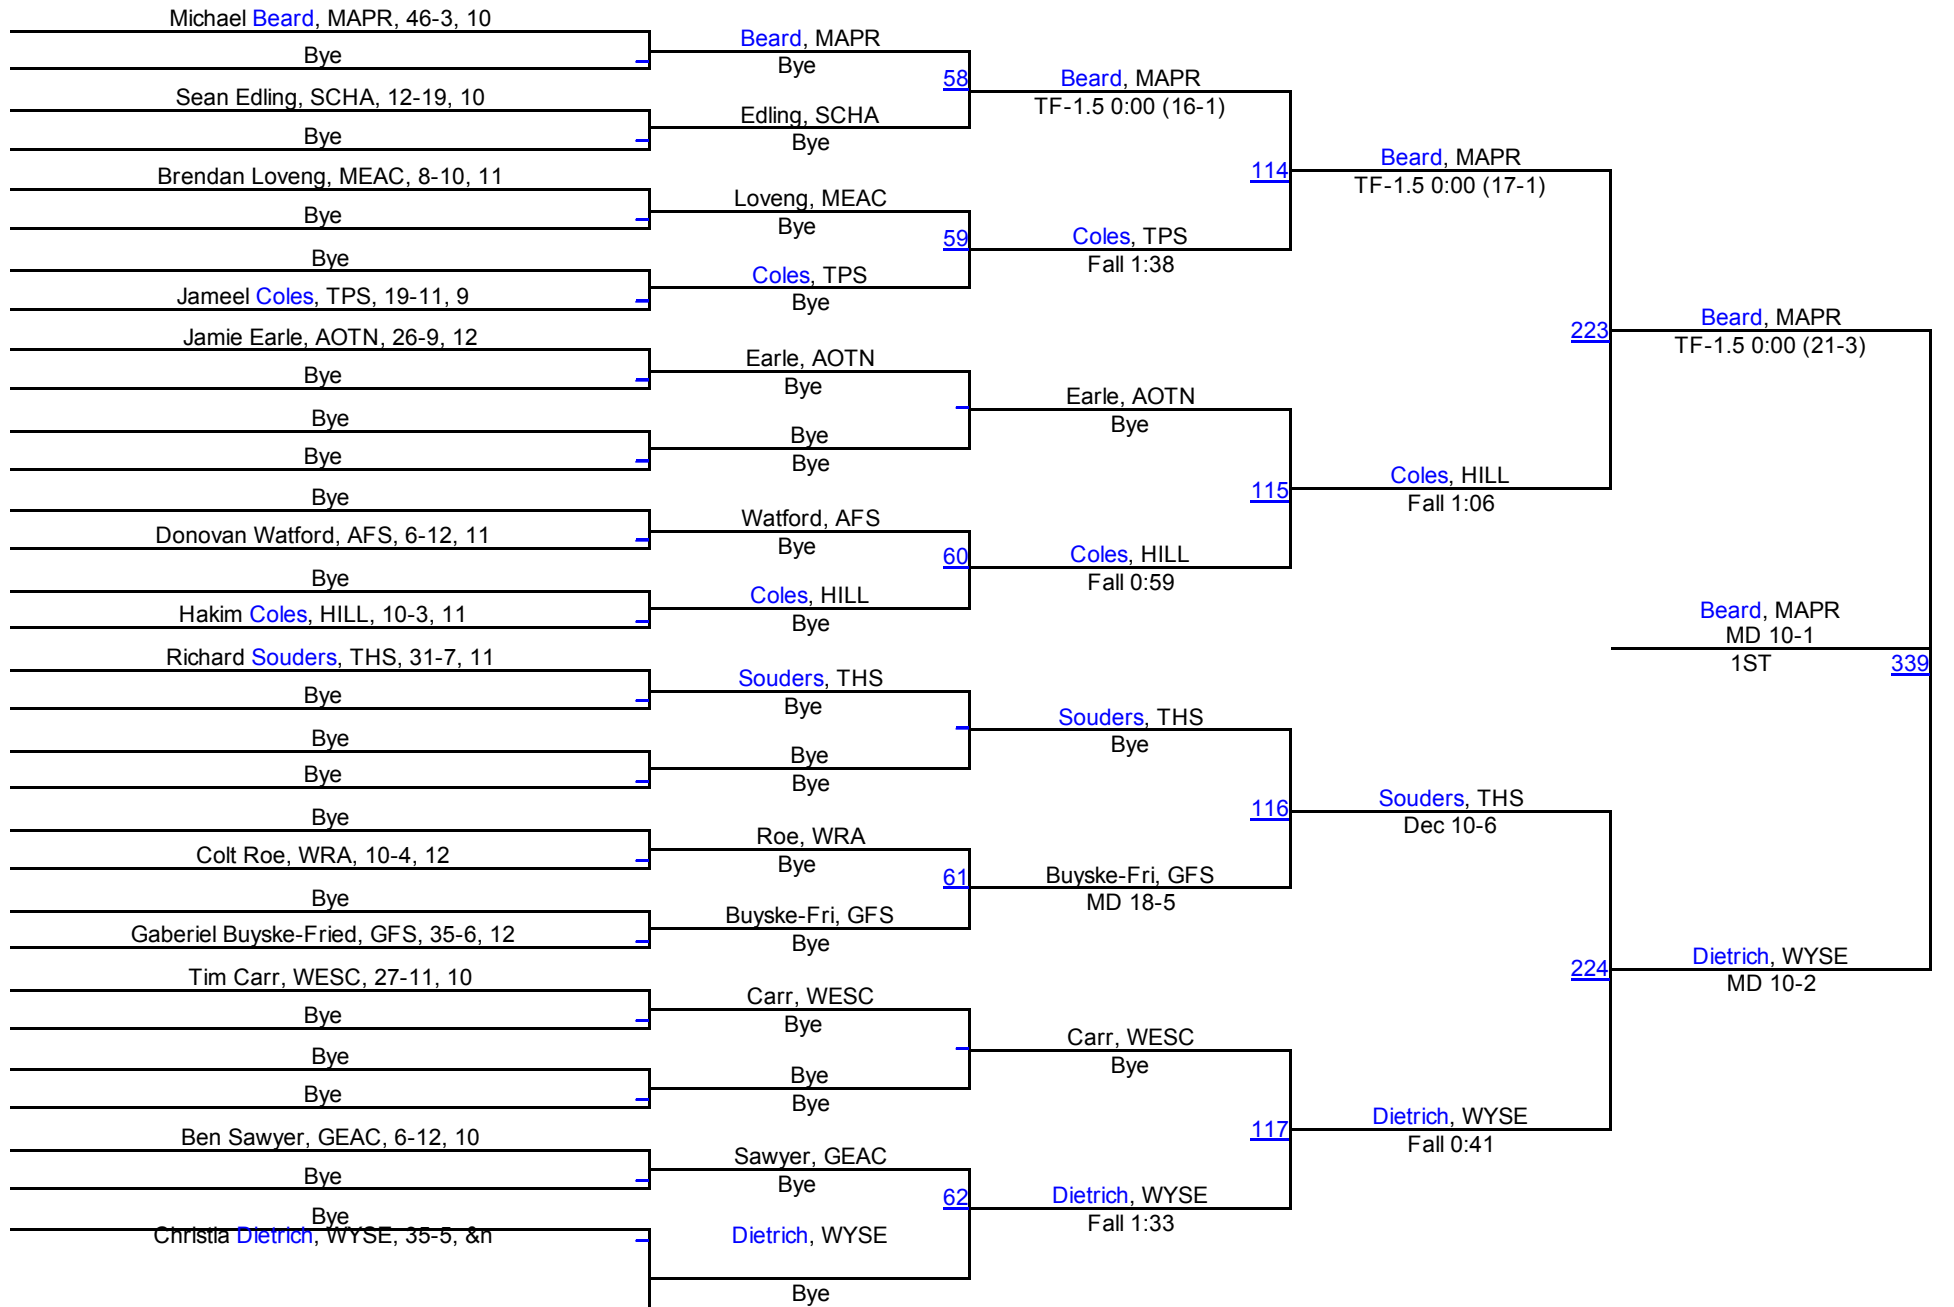

PAISWT 2016

182