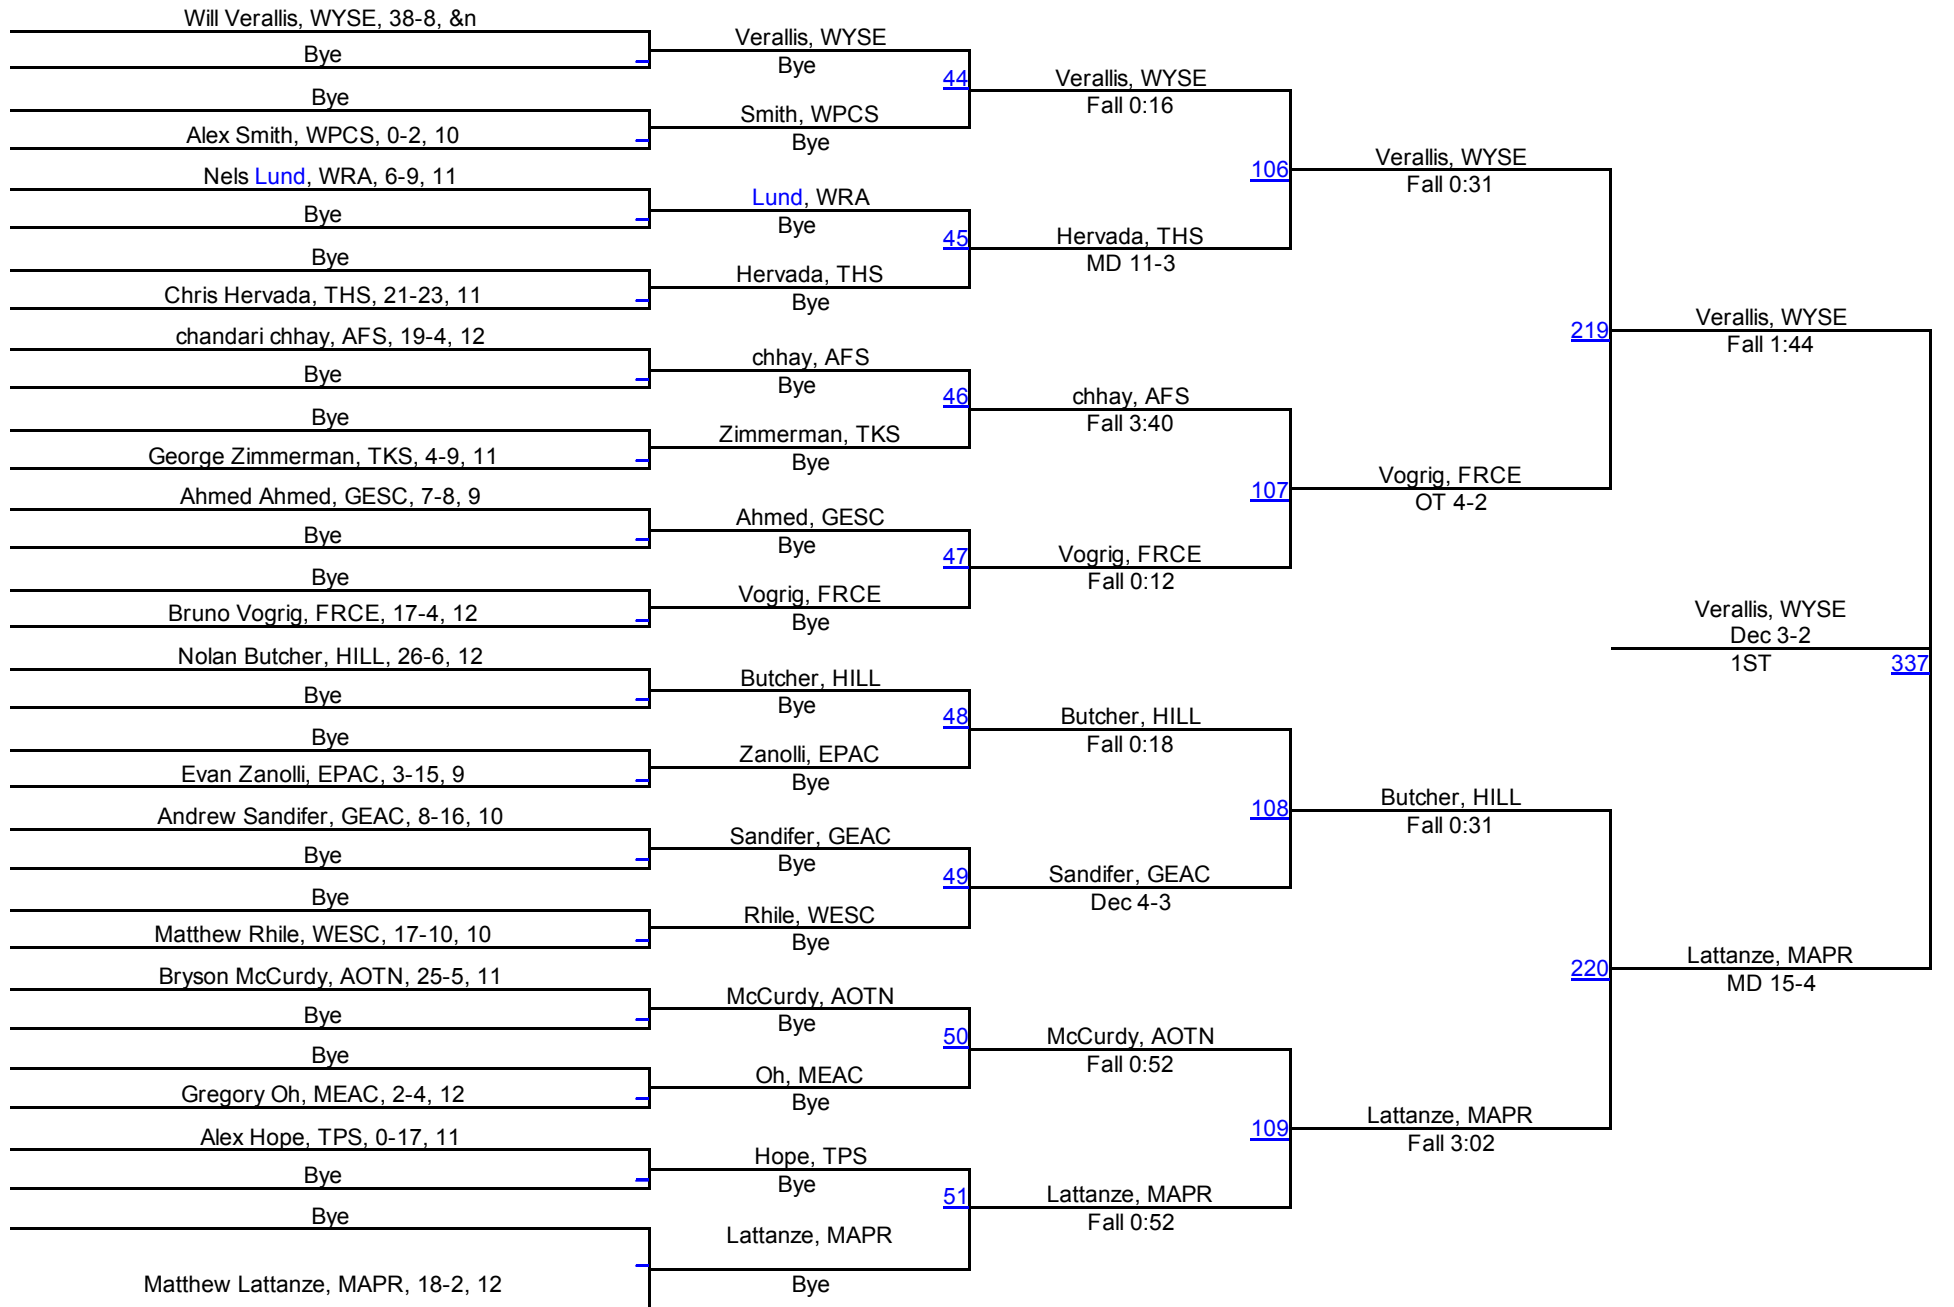

PAISWT 2016

160