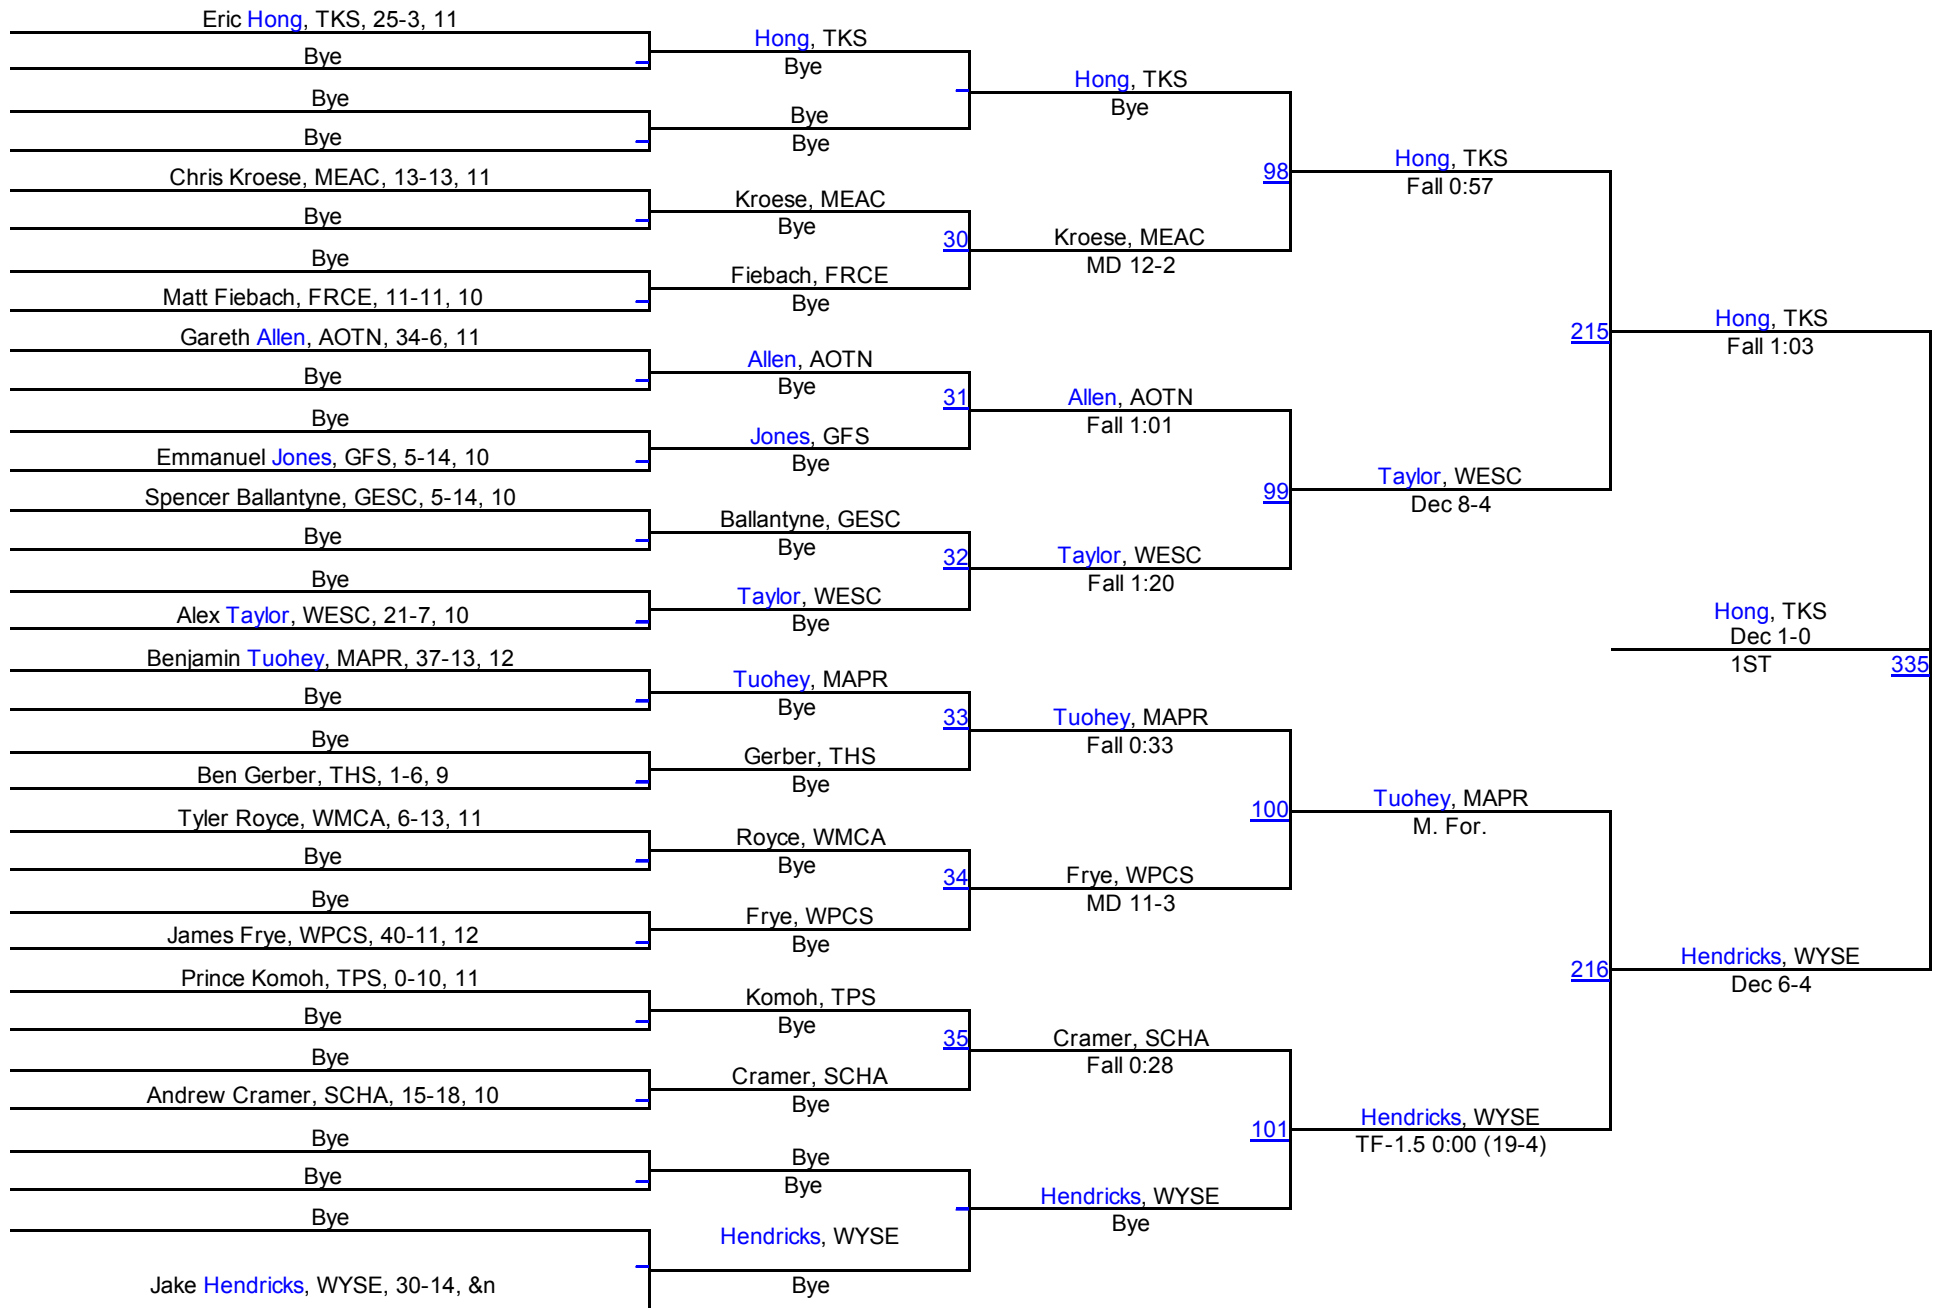

PAISWT 2016

145