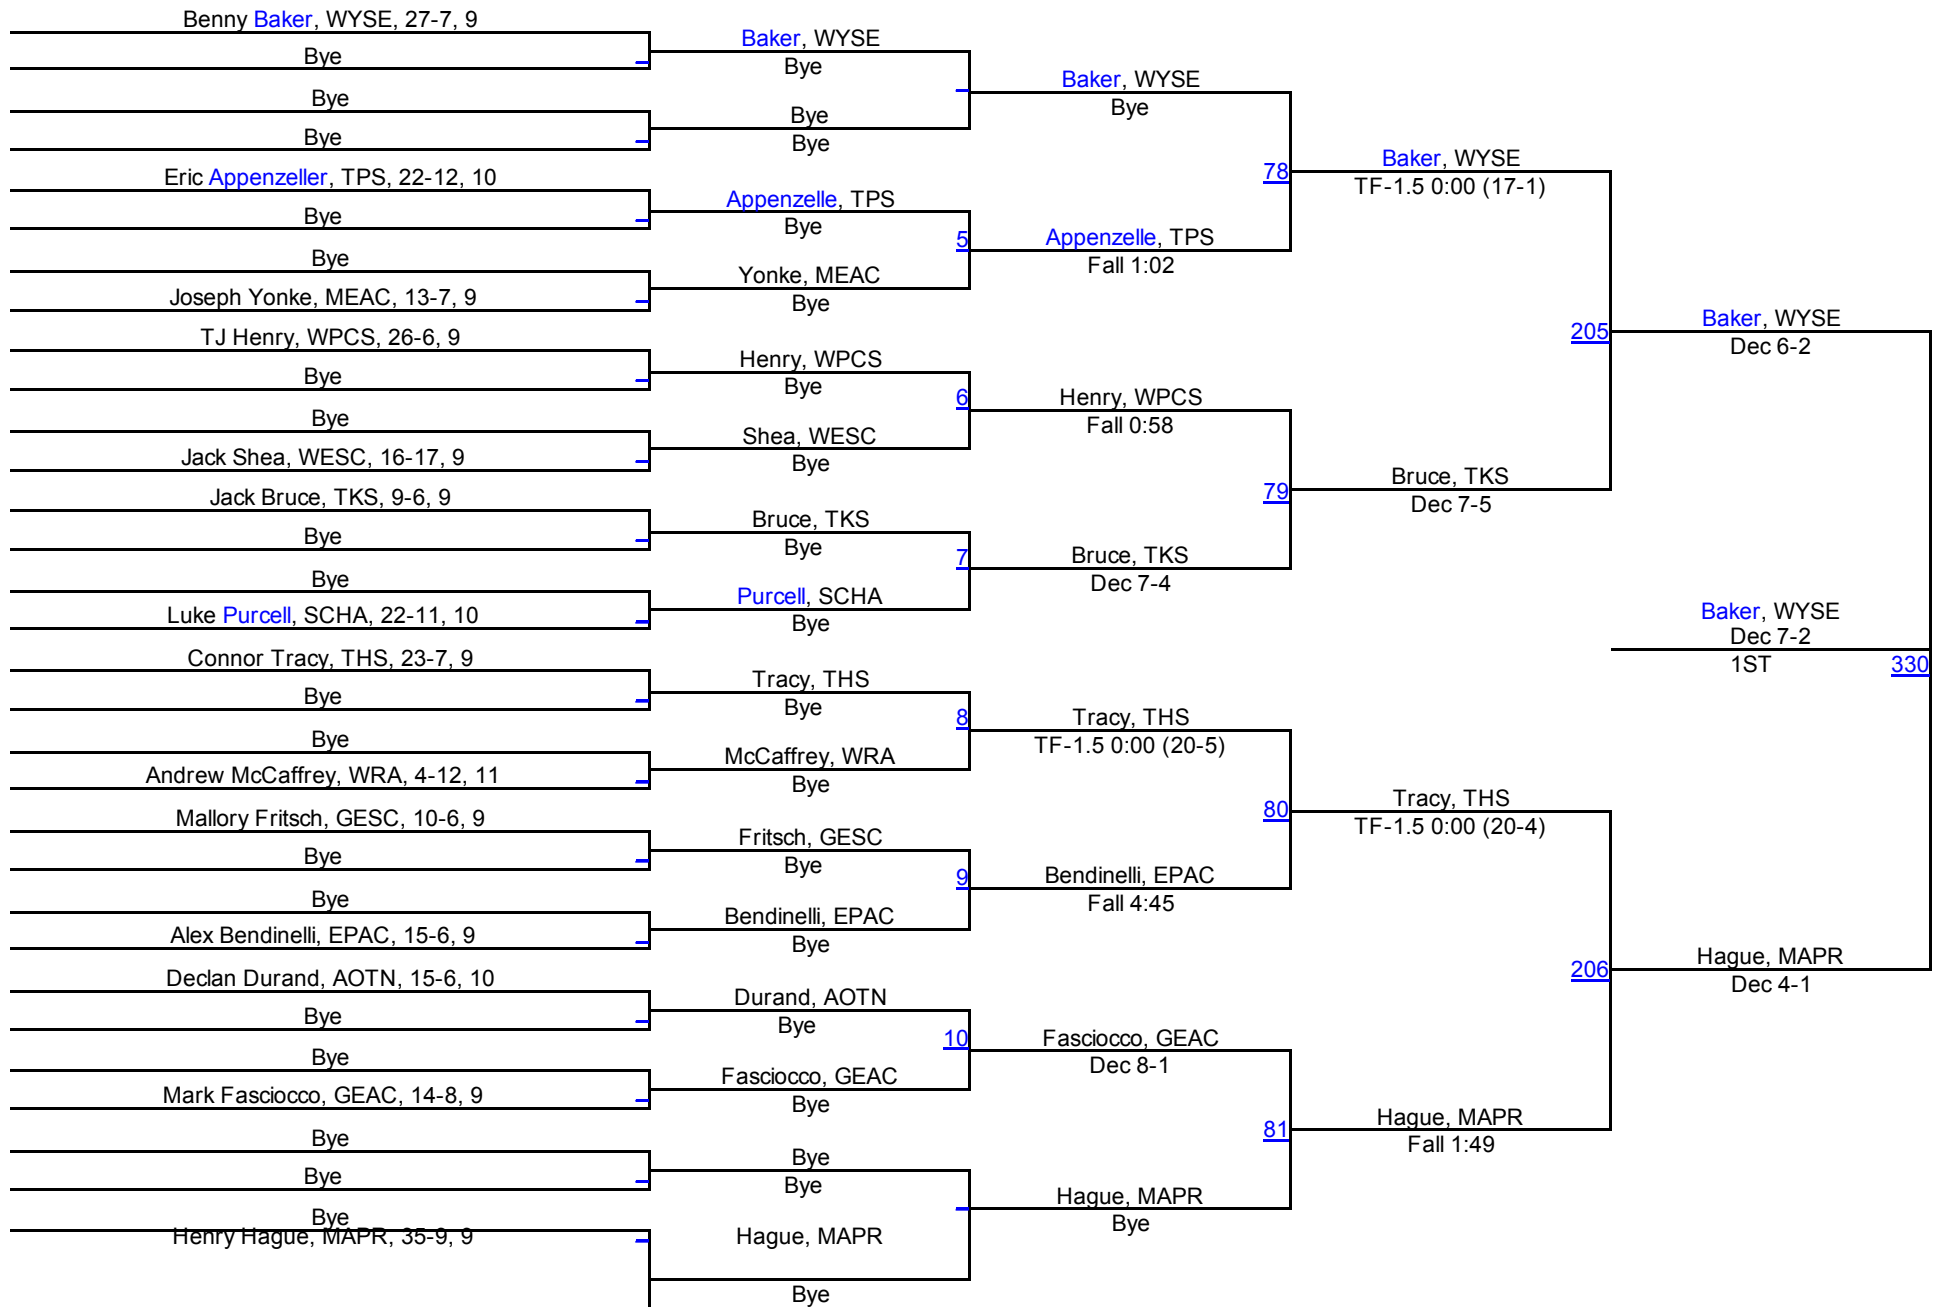

# PAISWT 2016

113