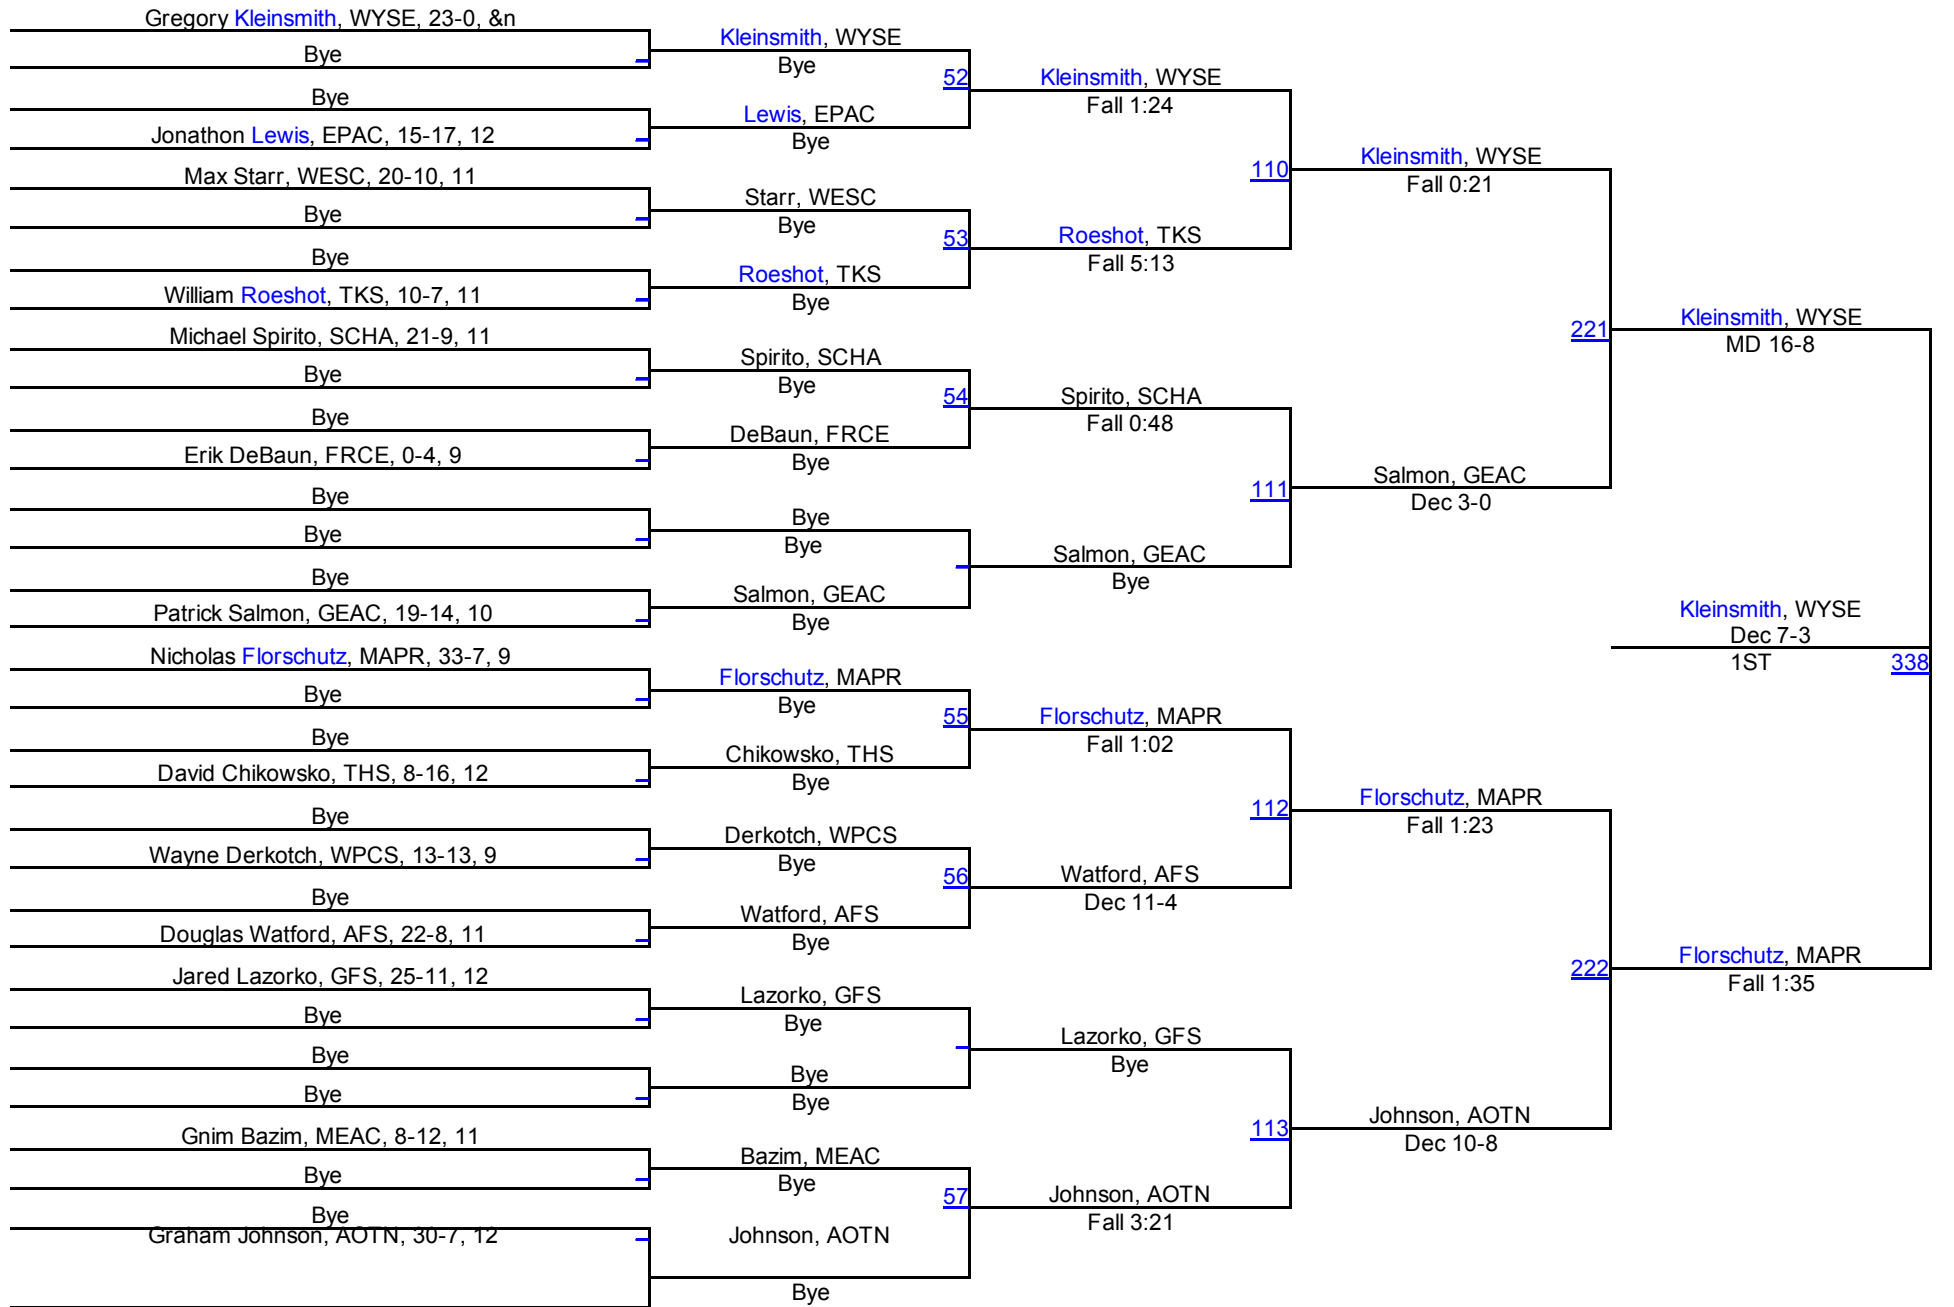

PAISWT 2016

170