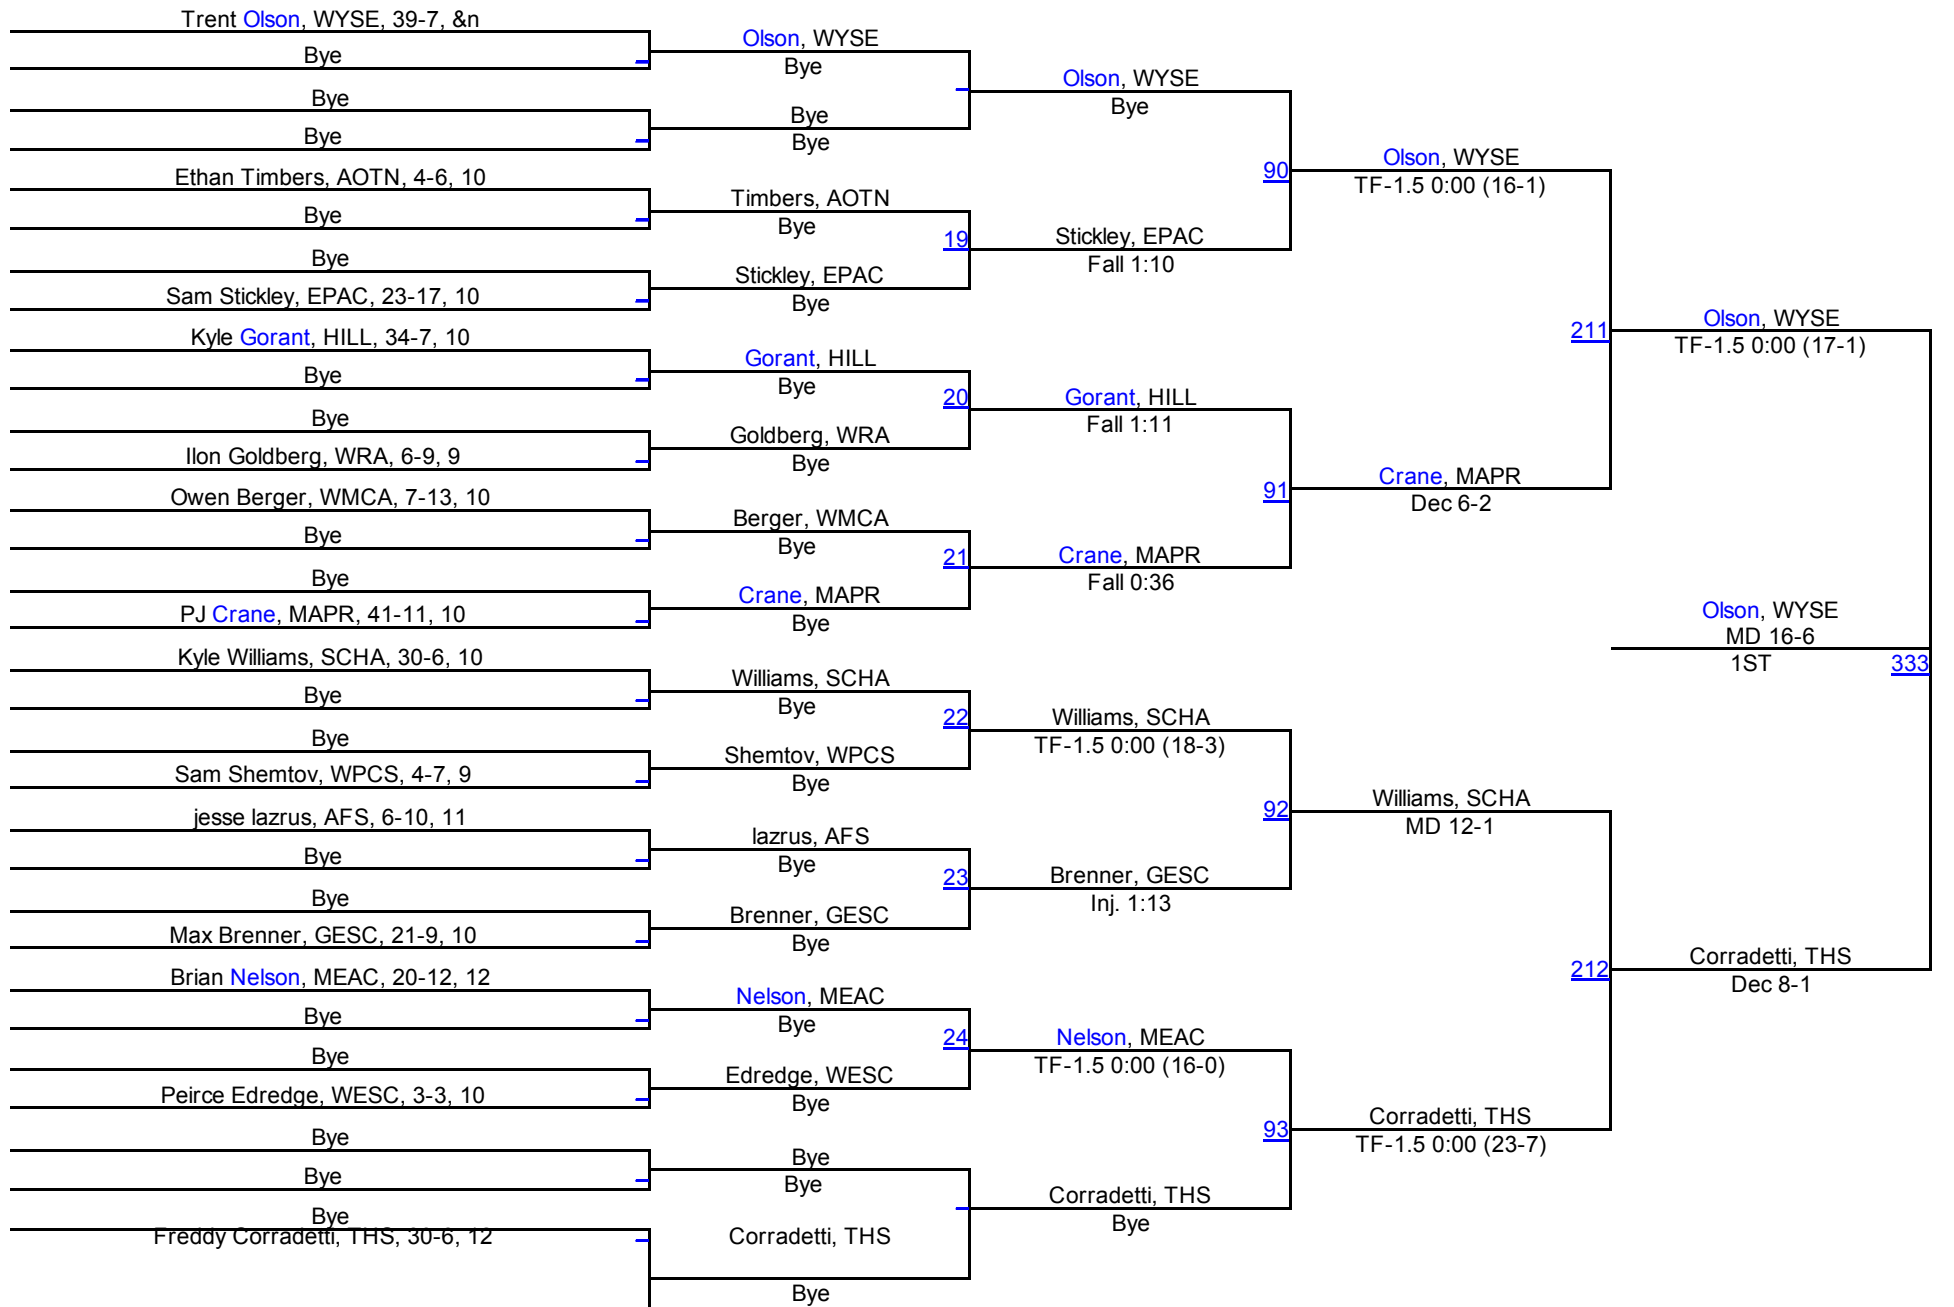

PAISWT 2016

132