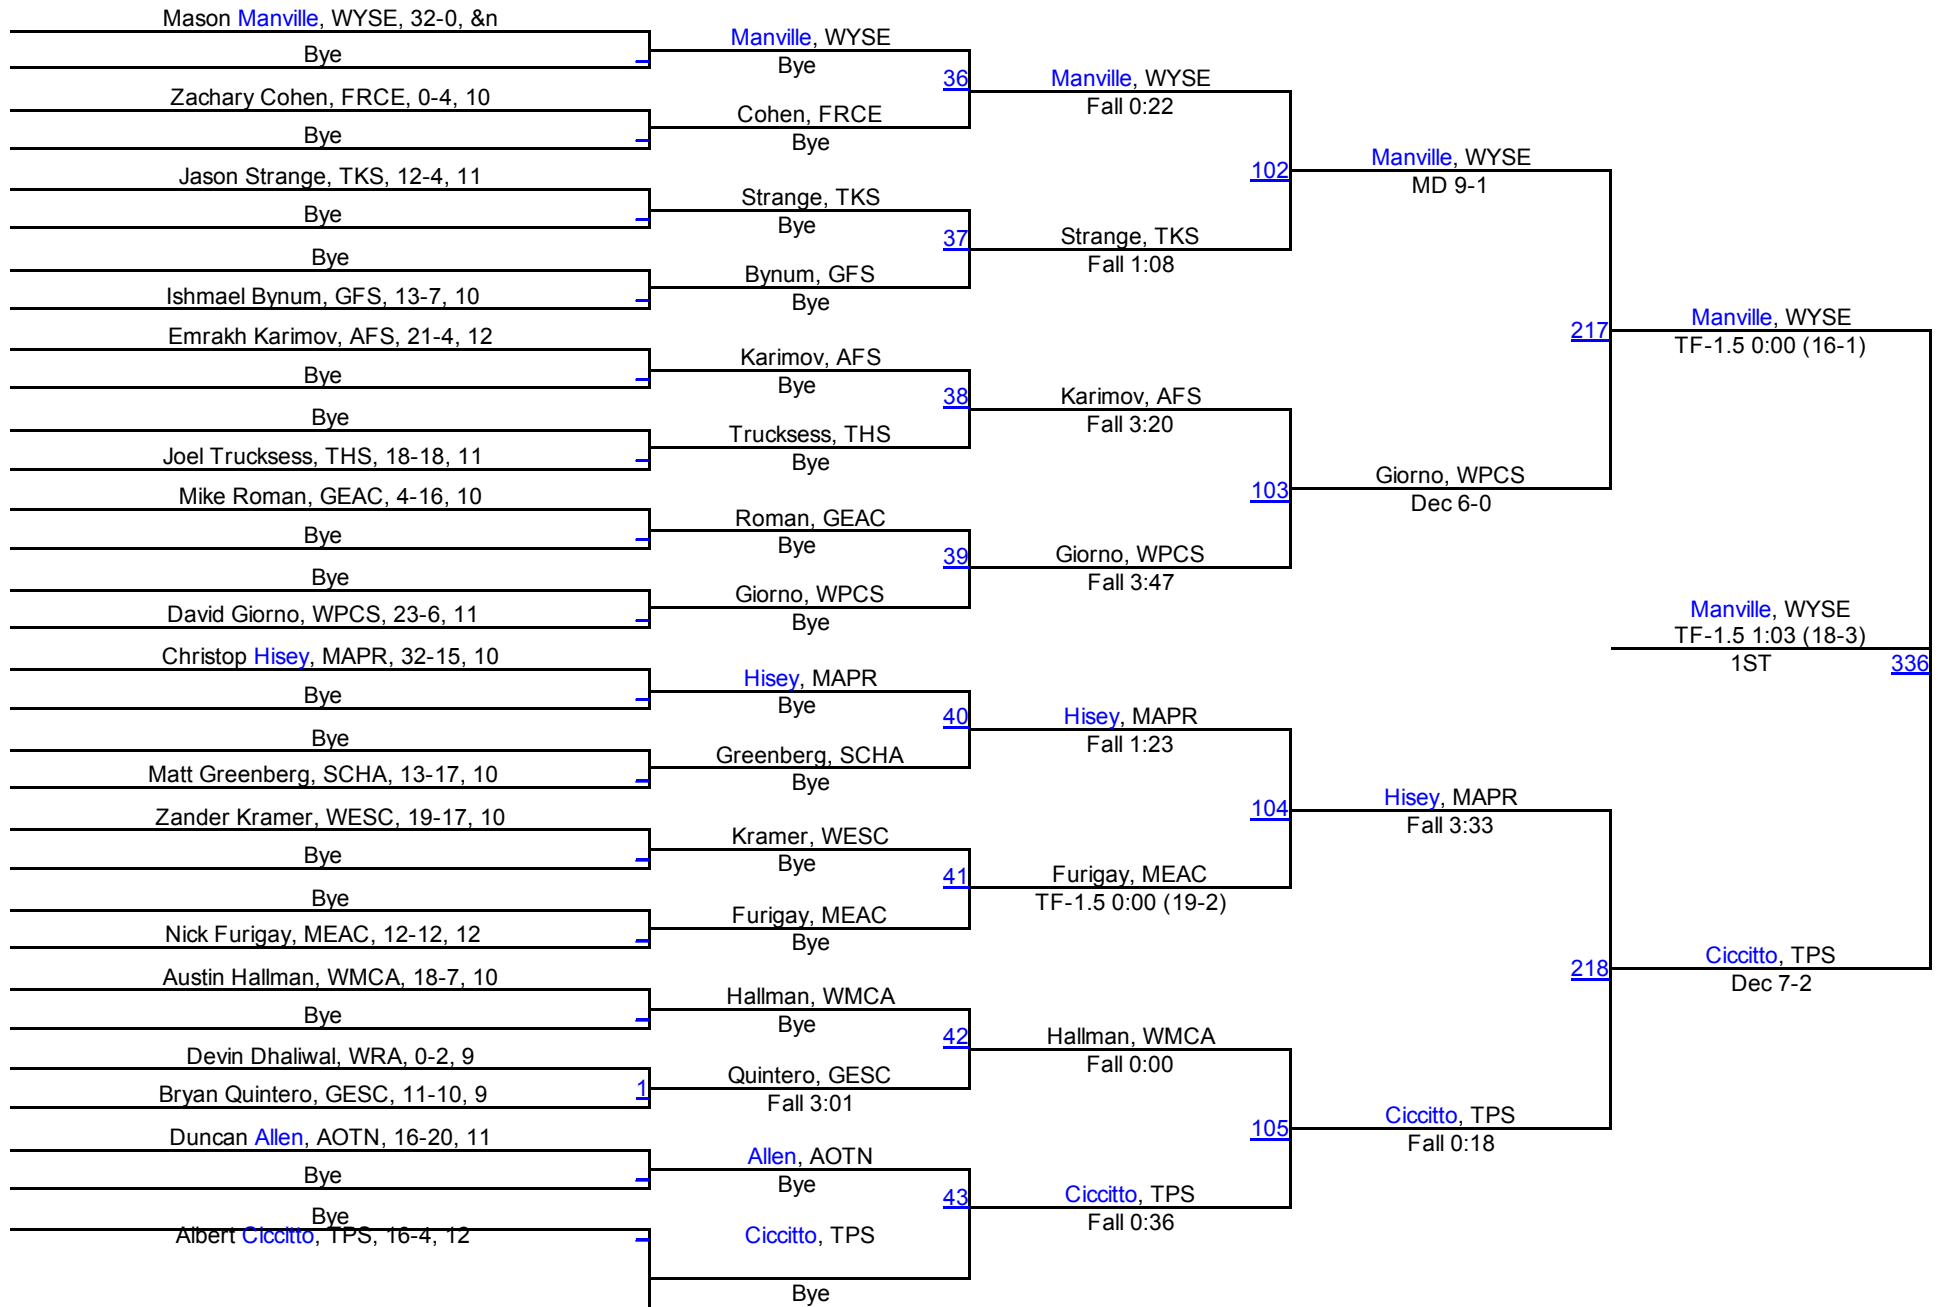

PAISWT 2016

152