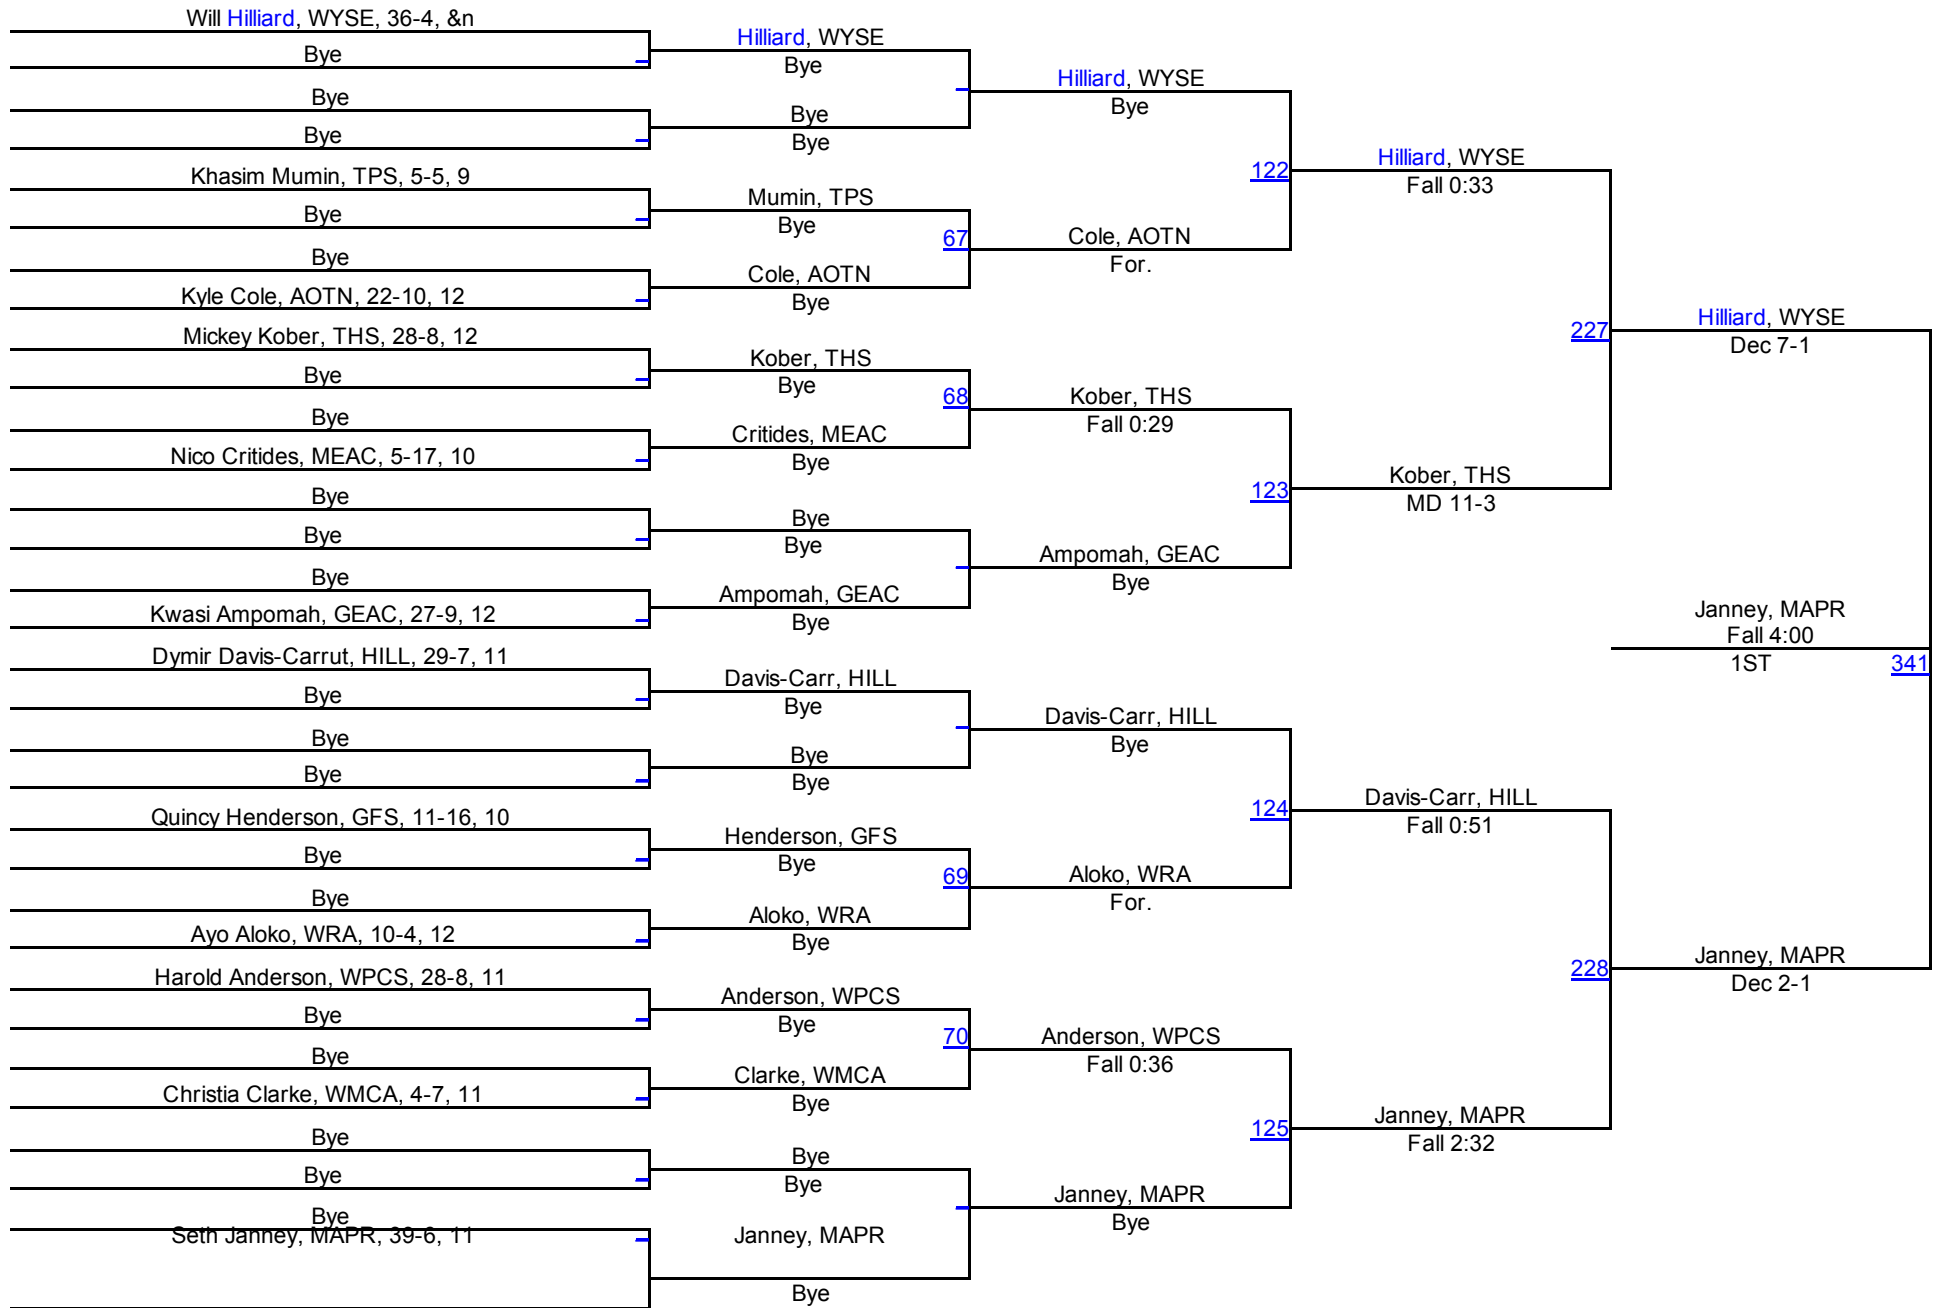

PAISWT 2016

220