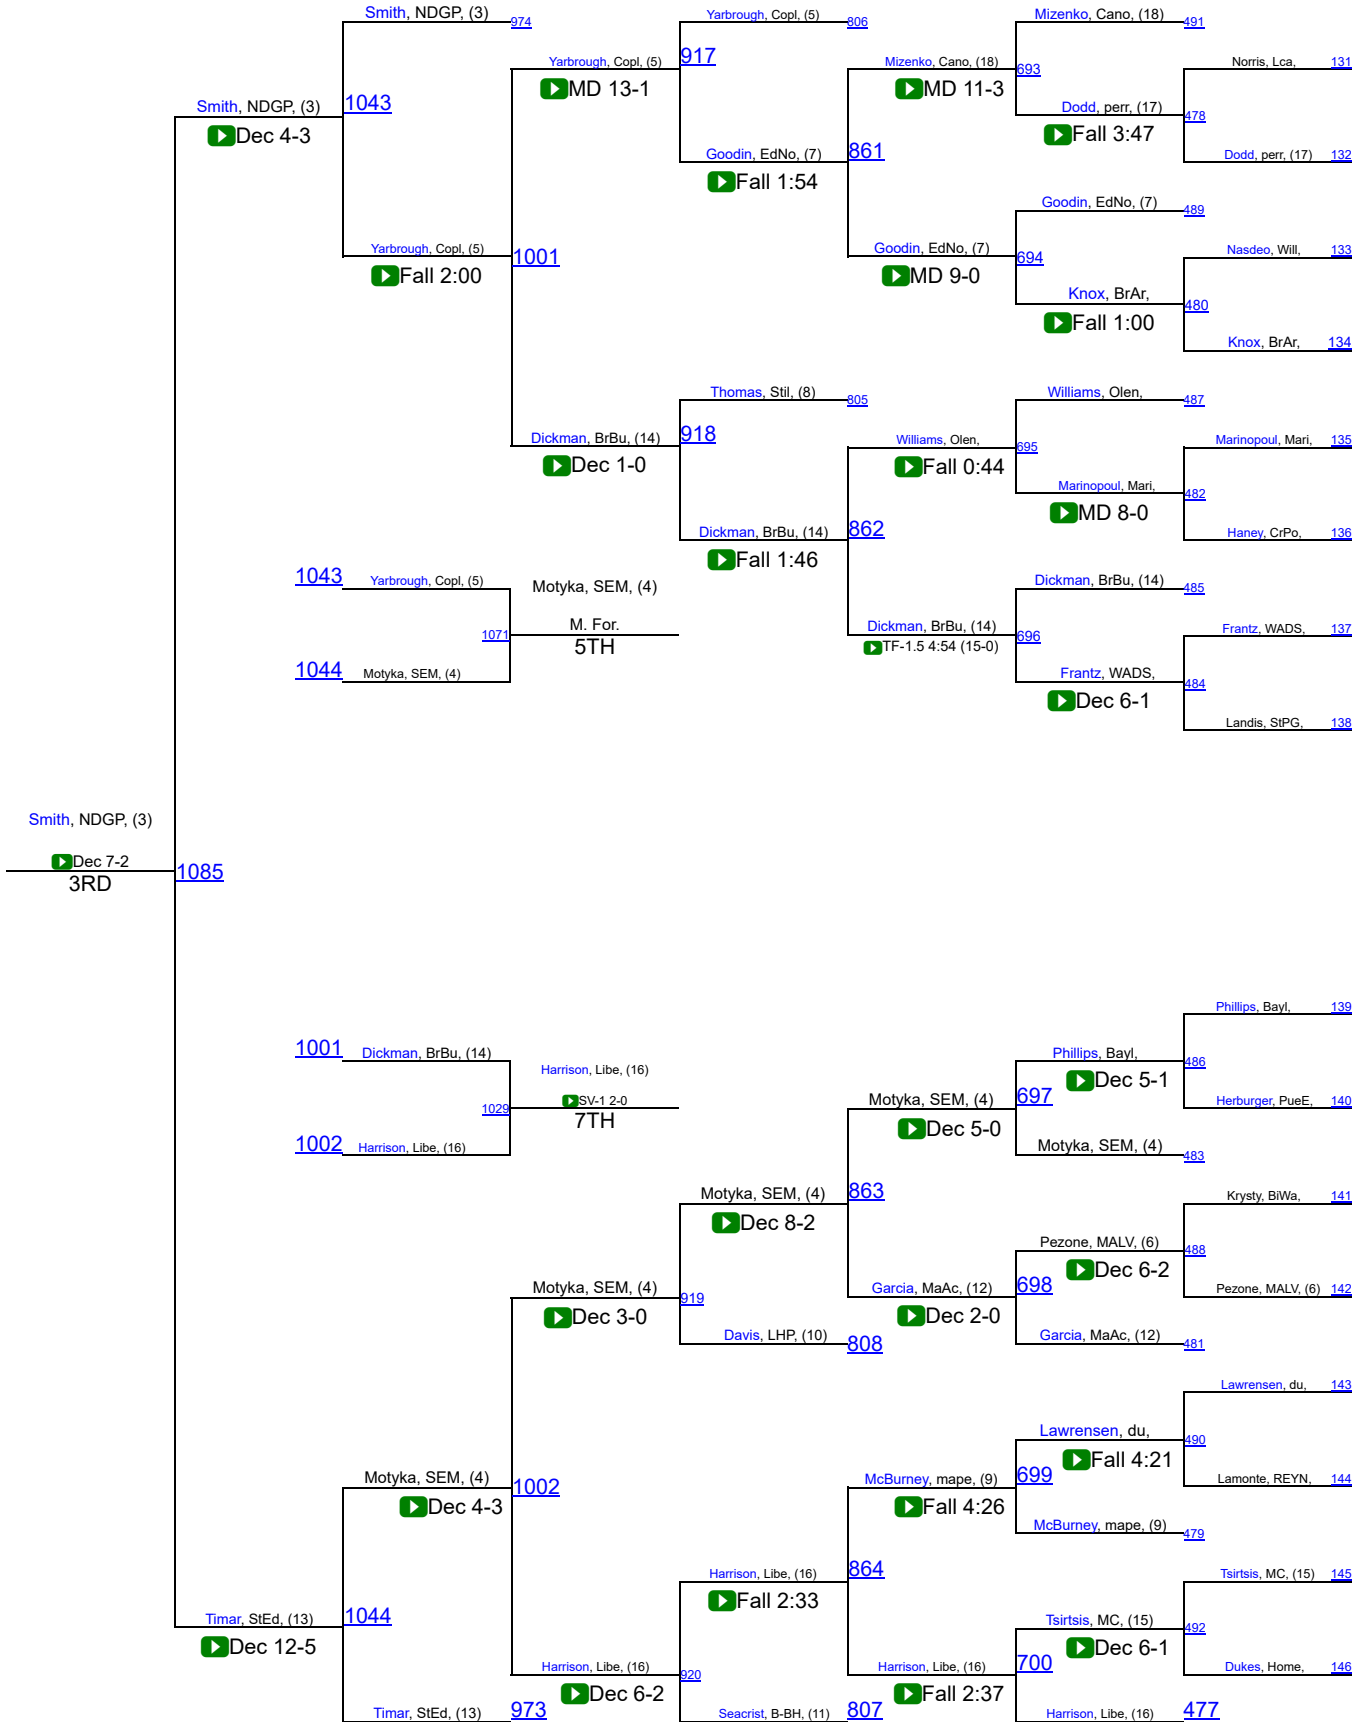

# Walsh Ironman 2022

106

106

# Walsh Ironman 2022

113

113

# Walsh Ironman 2022

120

120