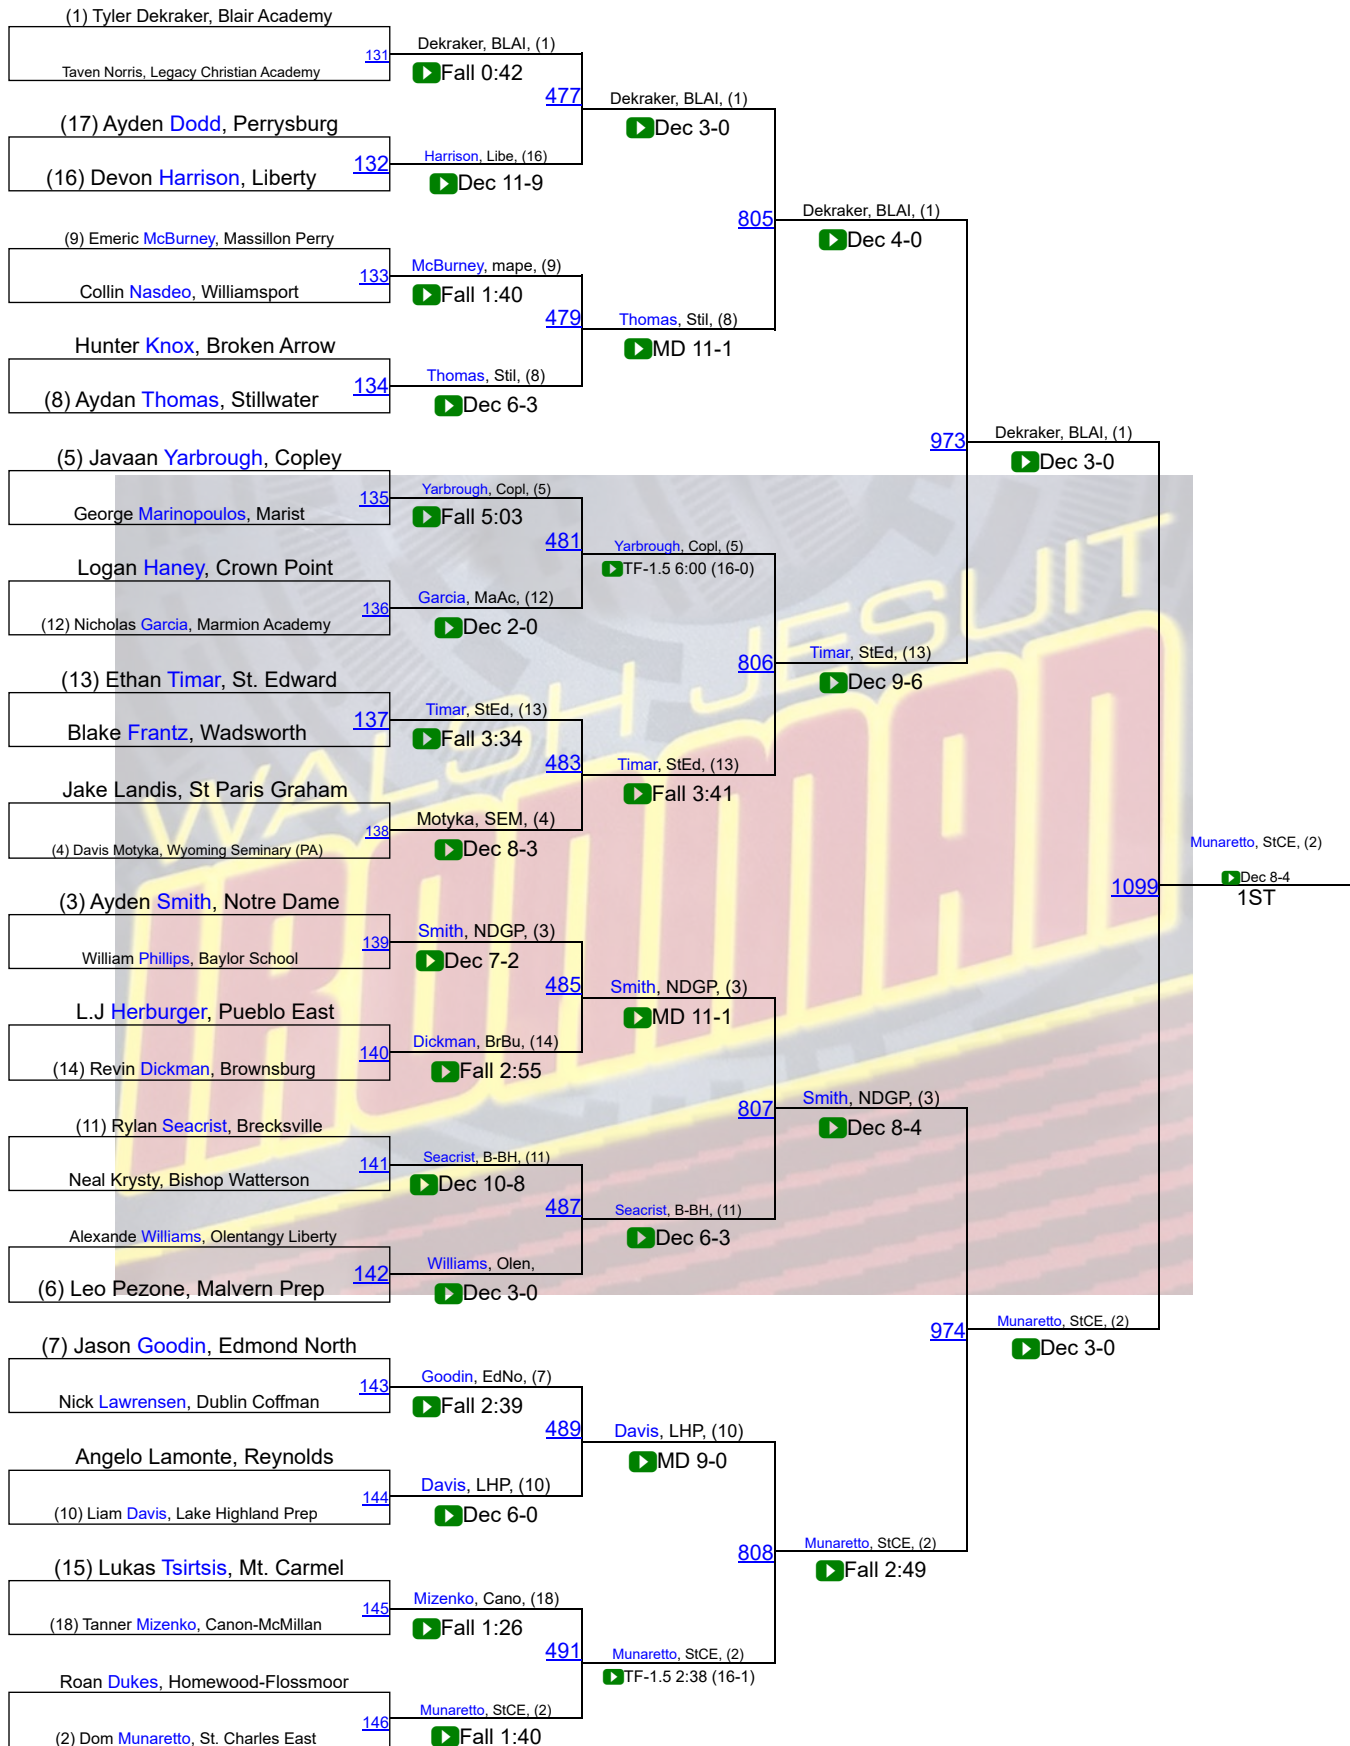

# Walsh Ironman 2022

106

106