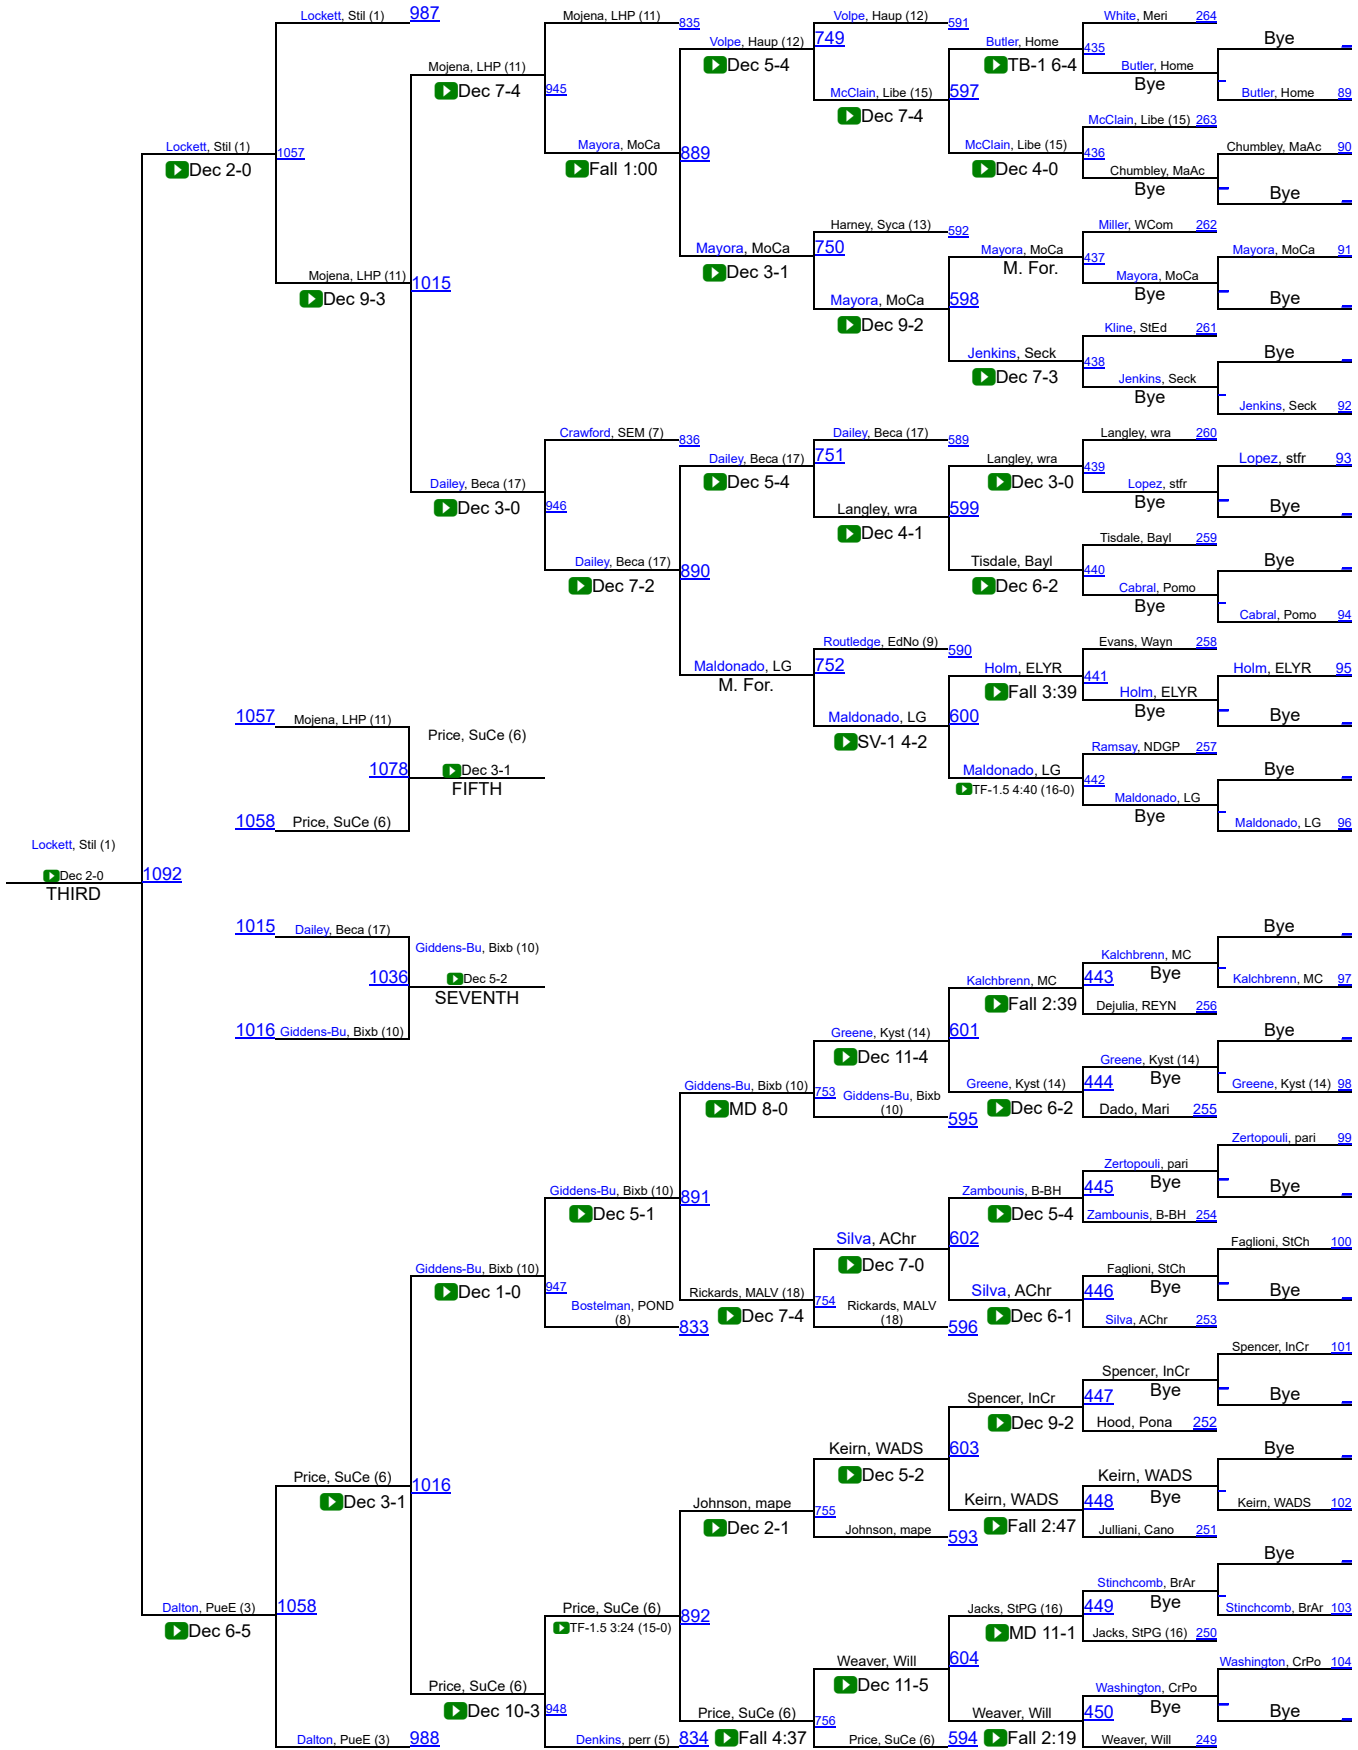

# Walsh Ironman 2022

144

# Walsh Ironman 2022

150

150