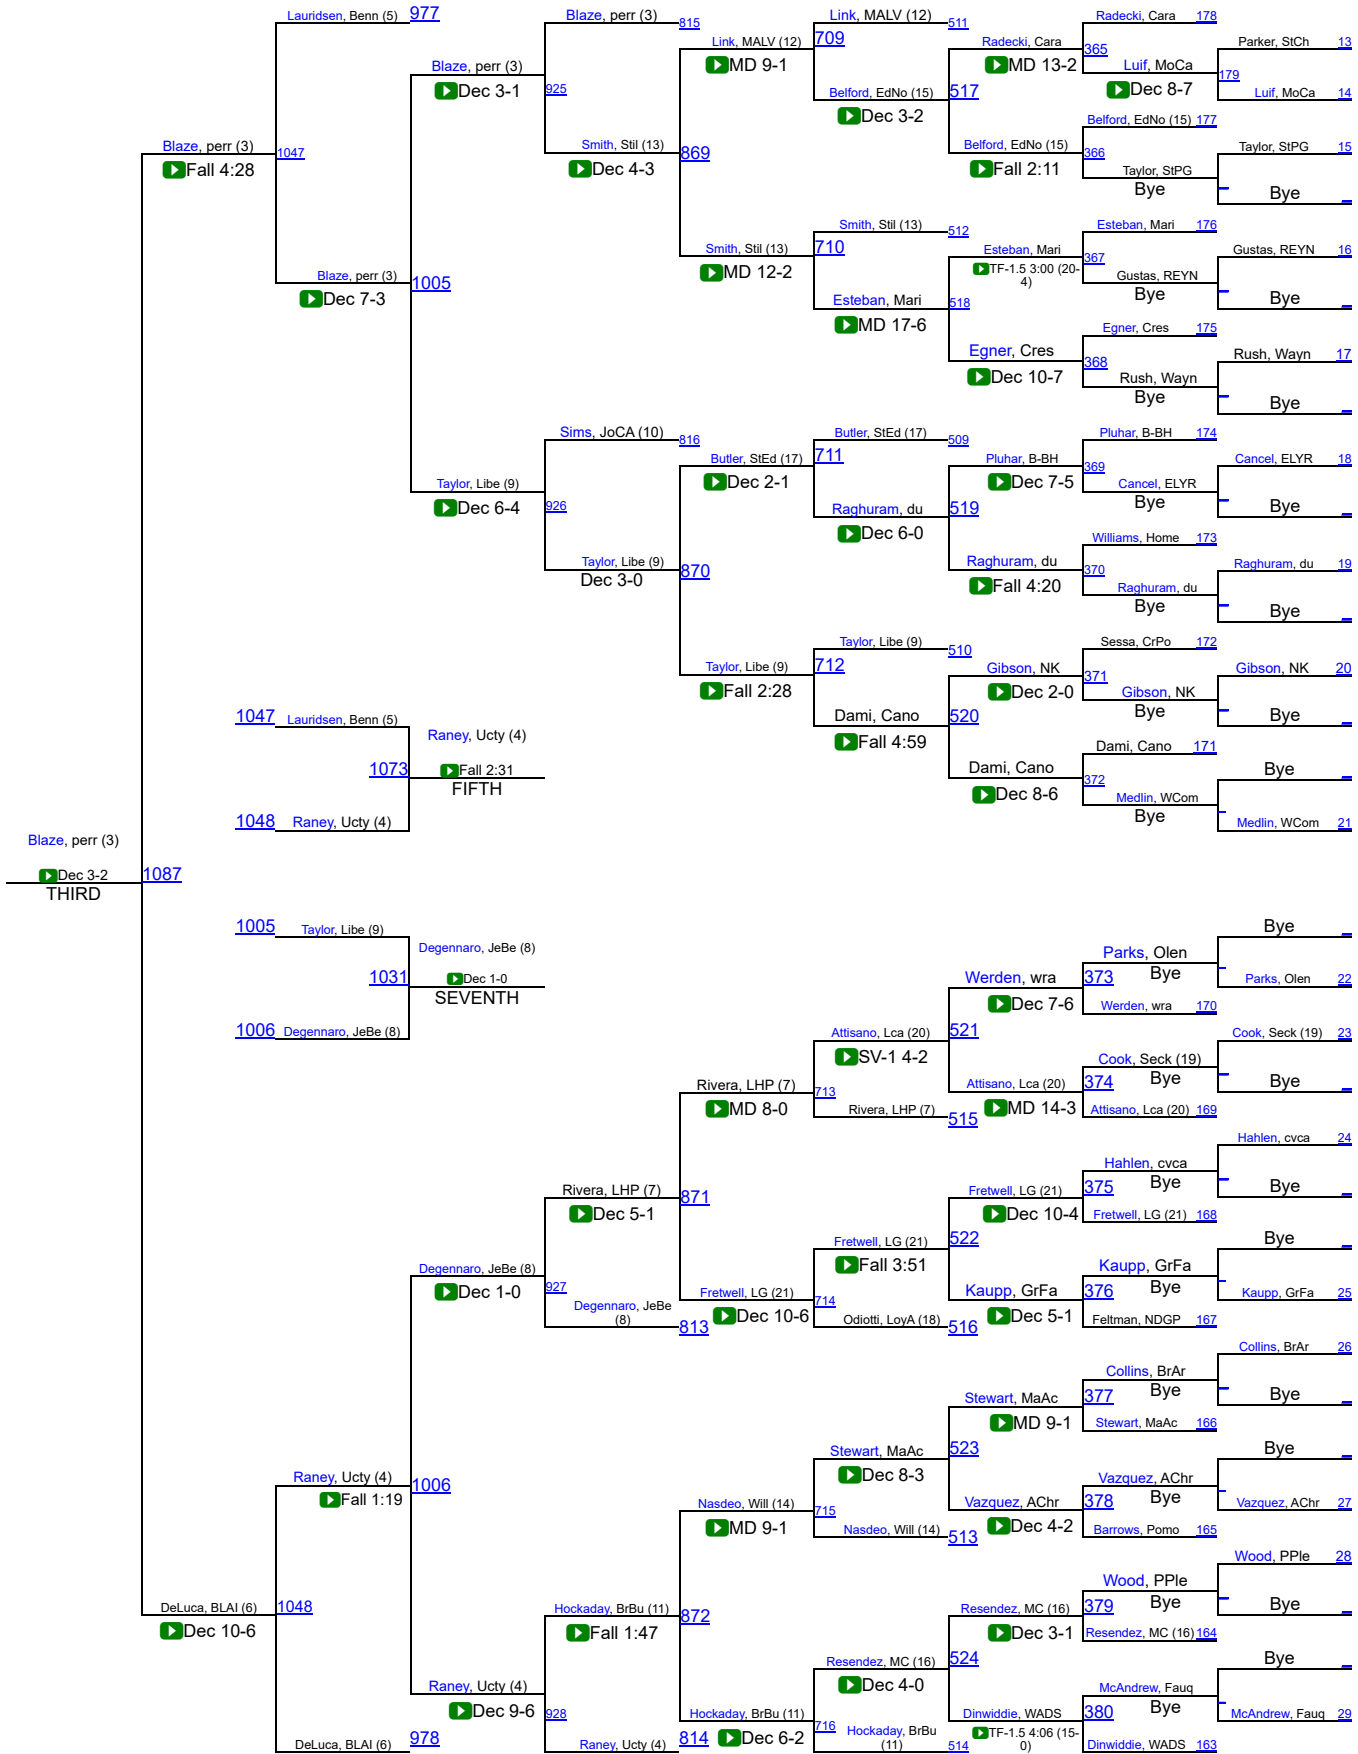

# Walsh Ironman 2022

106

106

# Walsh Ironman 2022

113

113

# Walsh Ironman 2022

120

120

# Walsh Ironman 2022

126

126