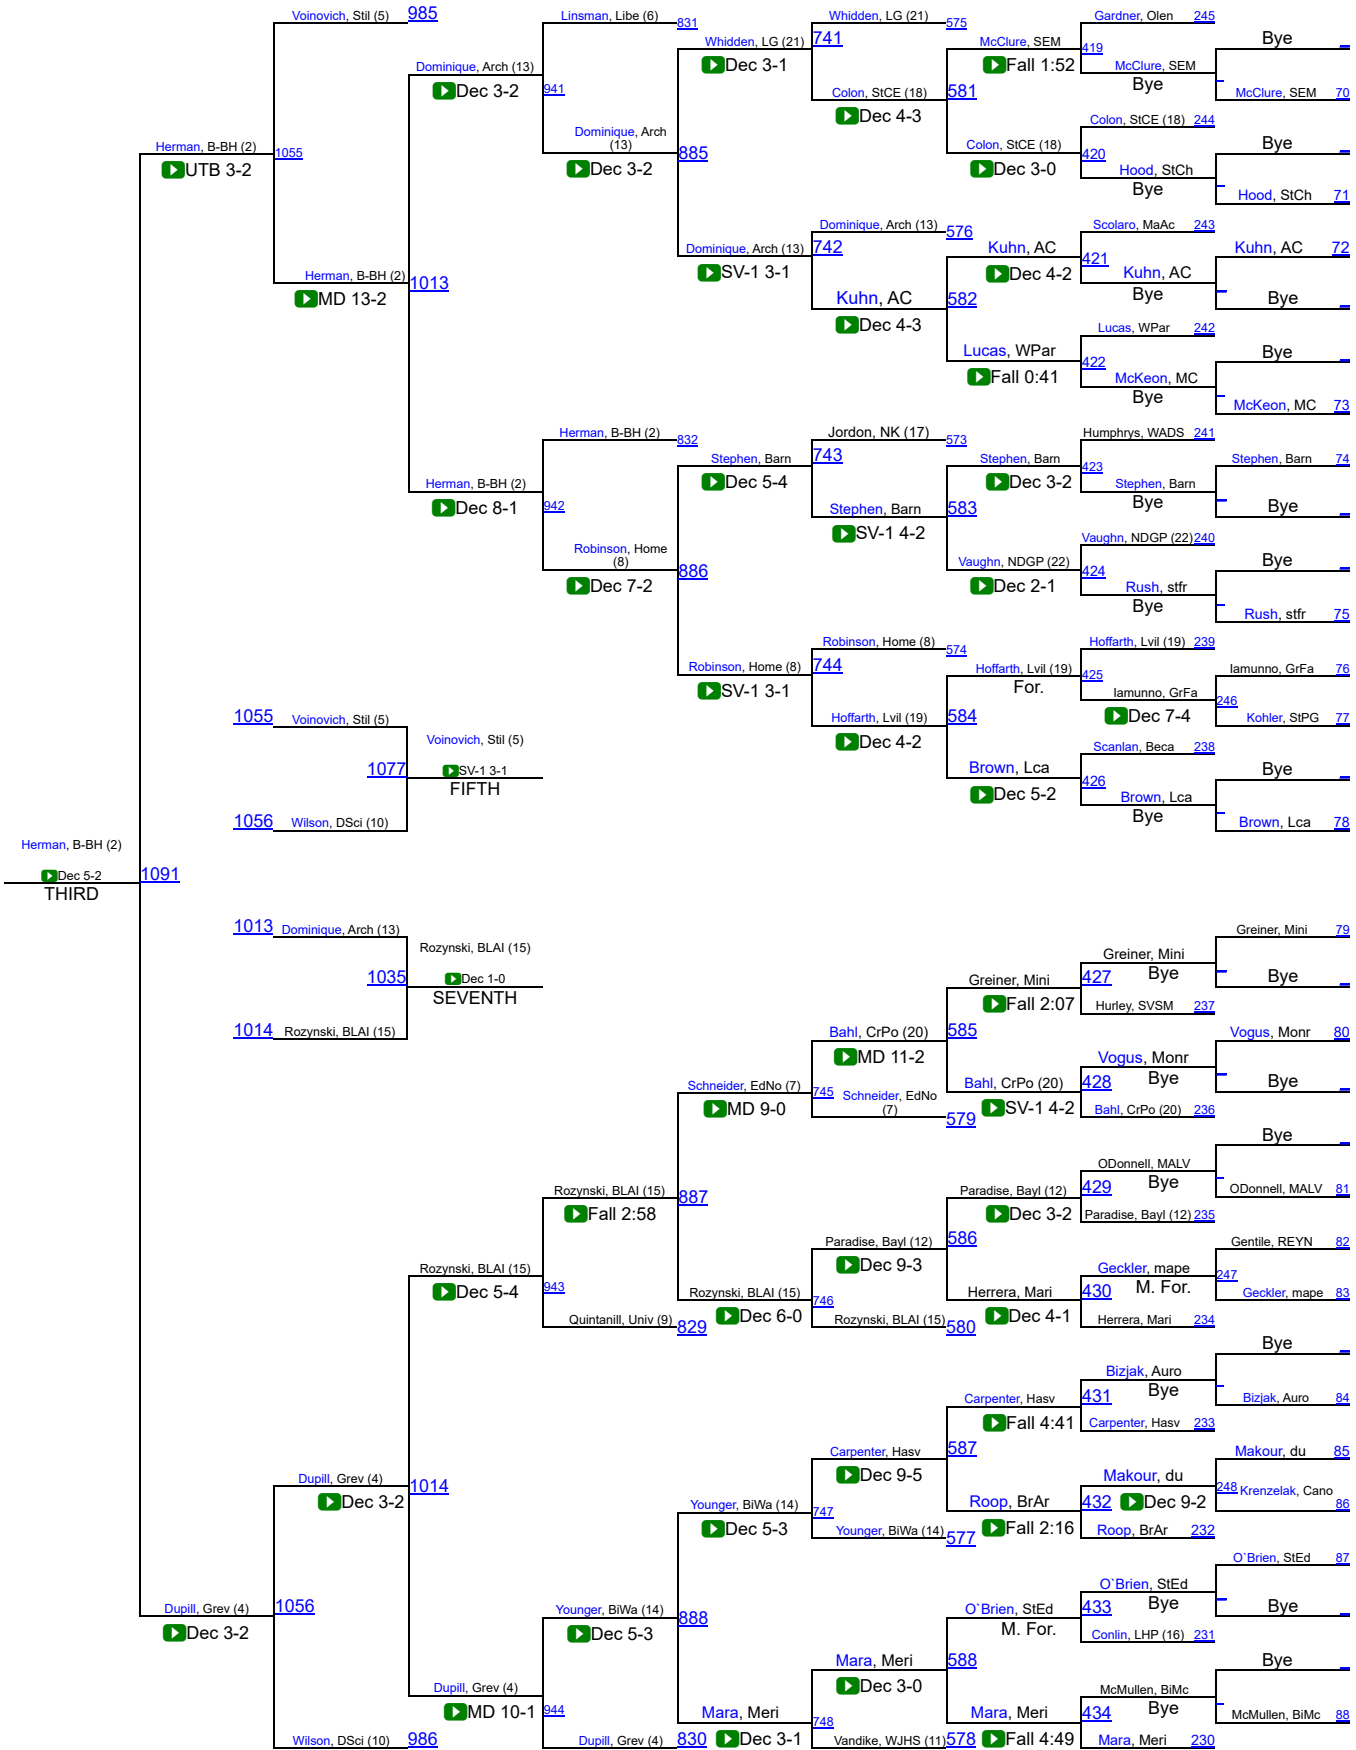

# 138

138

# Walsh Ironman 2022

144

# Walsh Ironman 2022

150

150