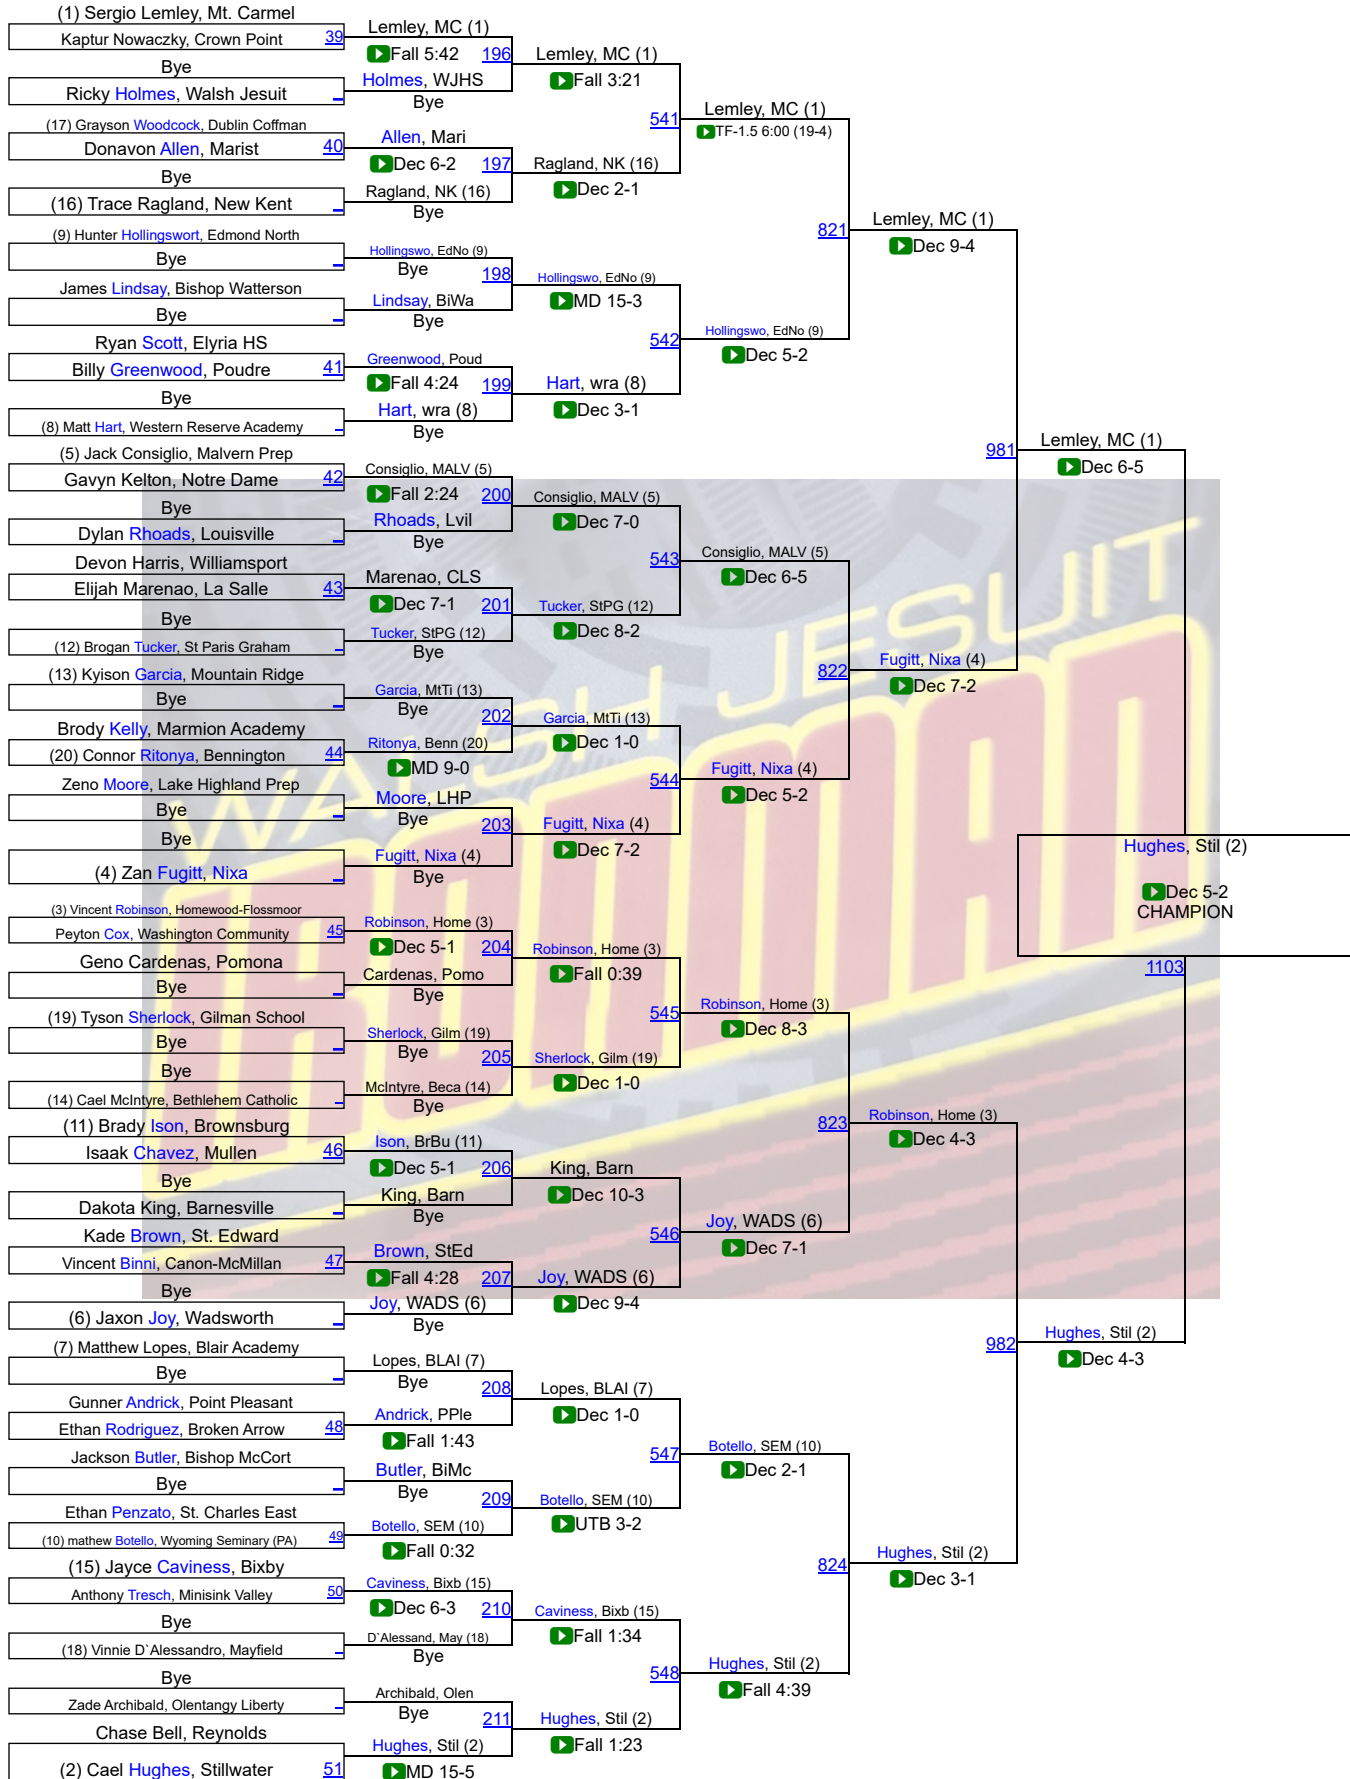

Walsh Ironman 2022

132