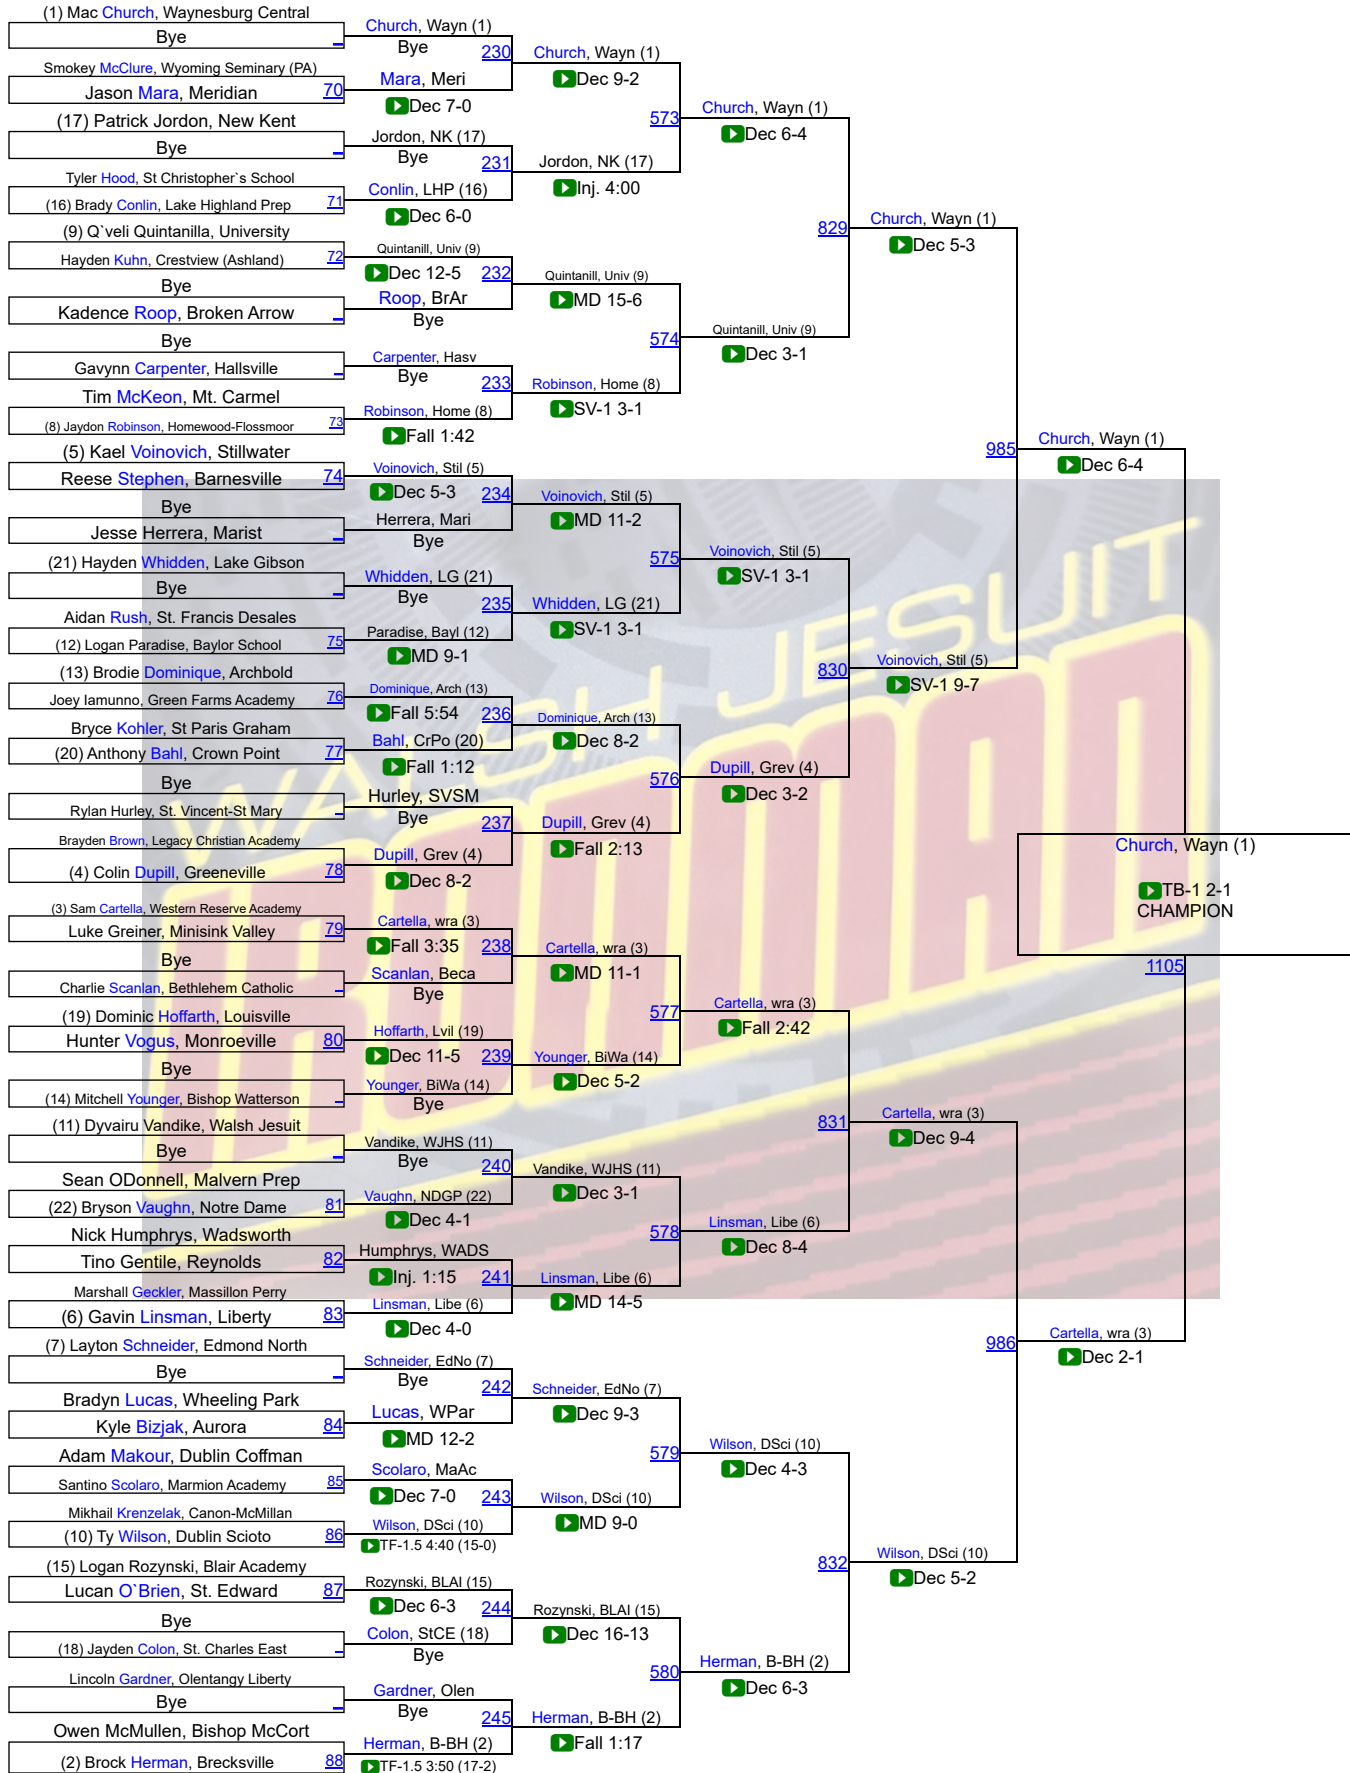

Walsh Ironman 2022