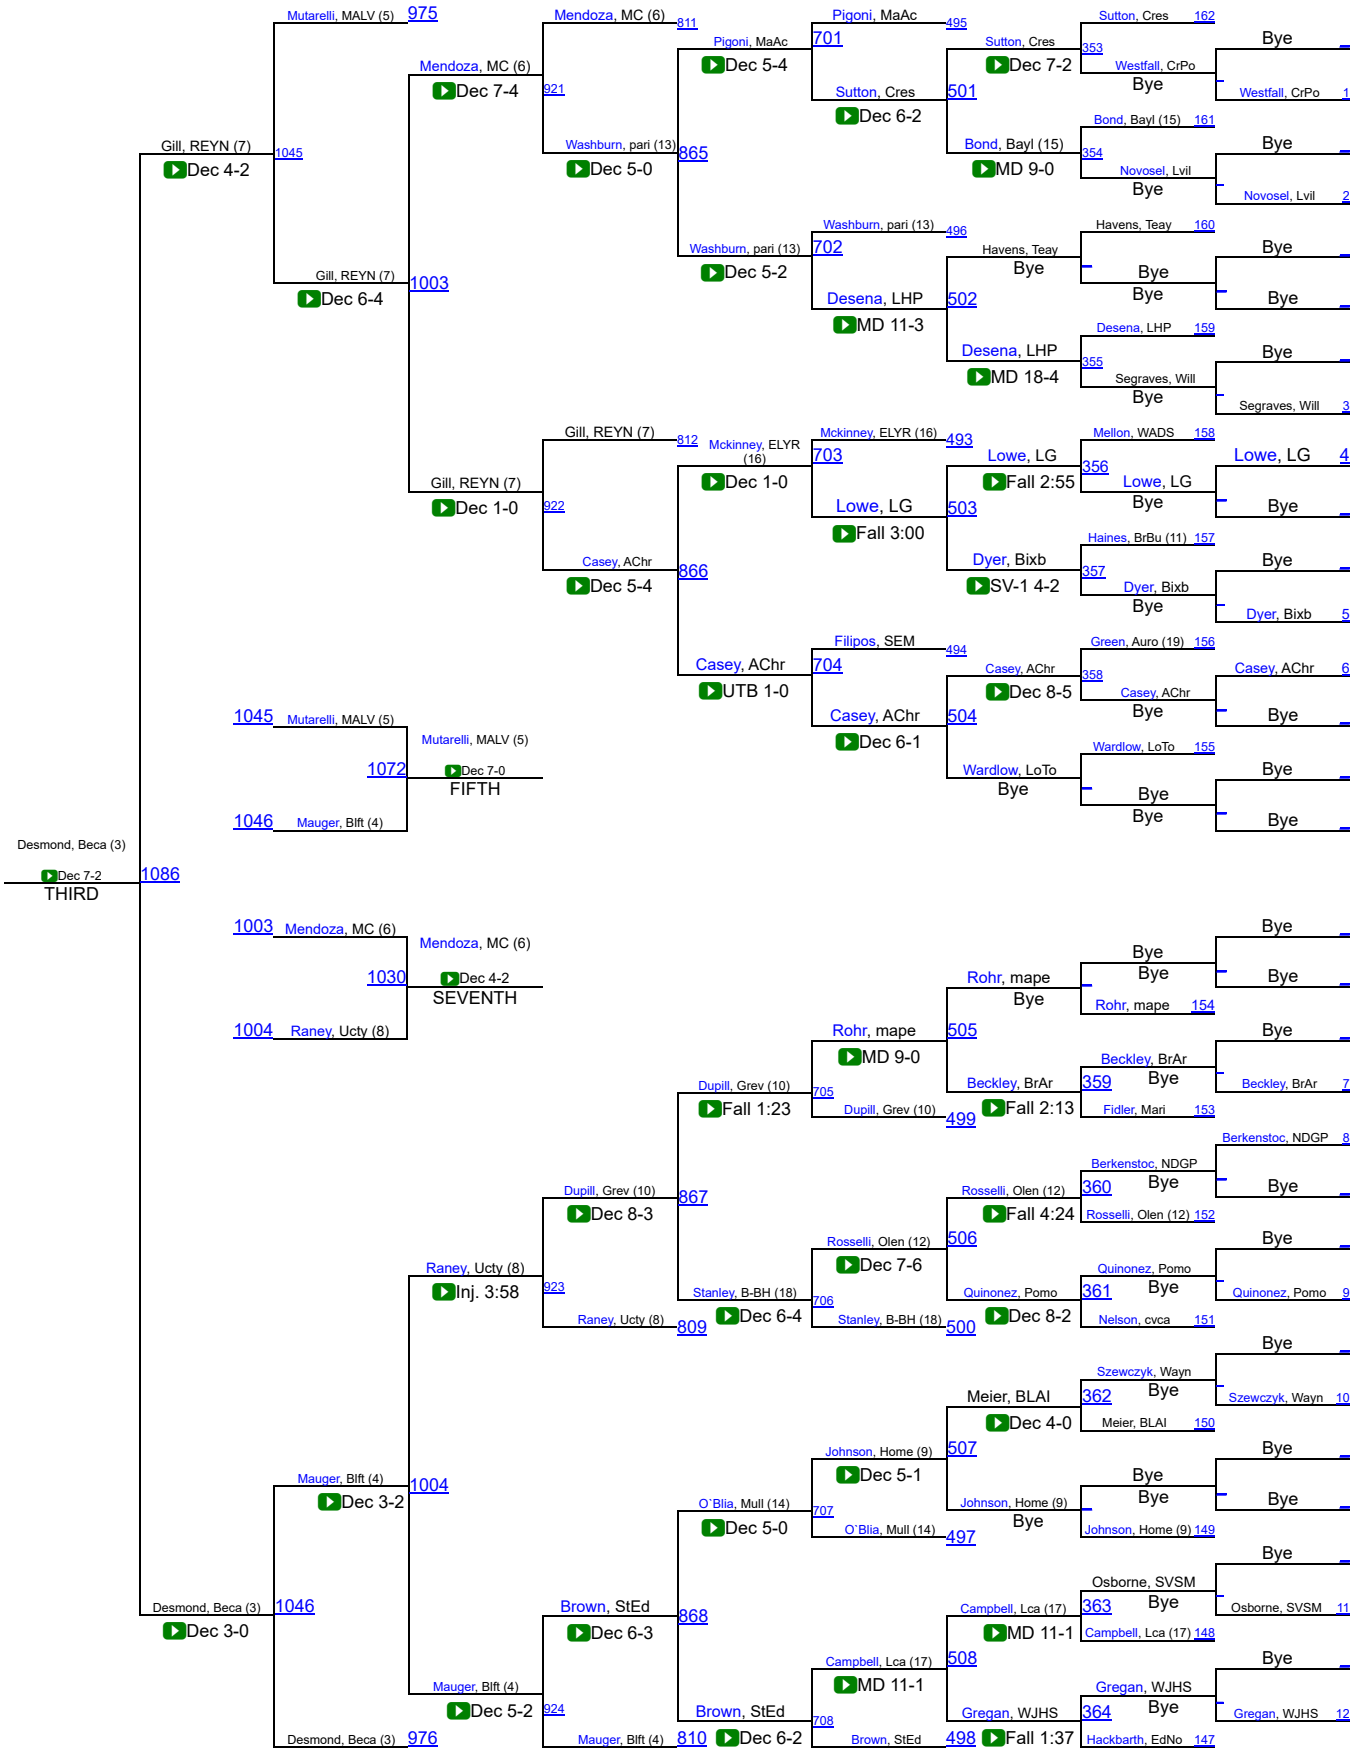

# Walsh Ironman 2022

106

106

# Walsh Ironman 2022

113

113

# Walsh Ironman 2022

120

120