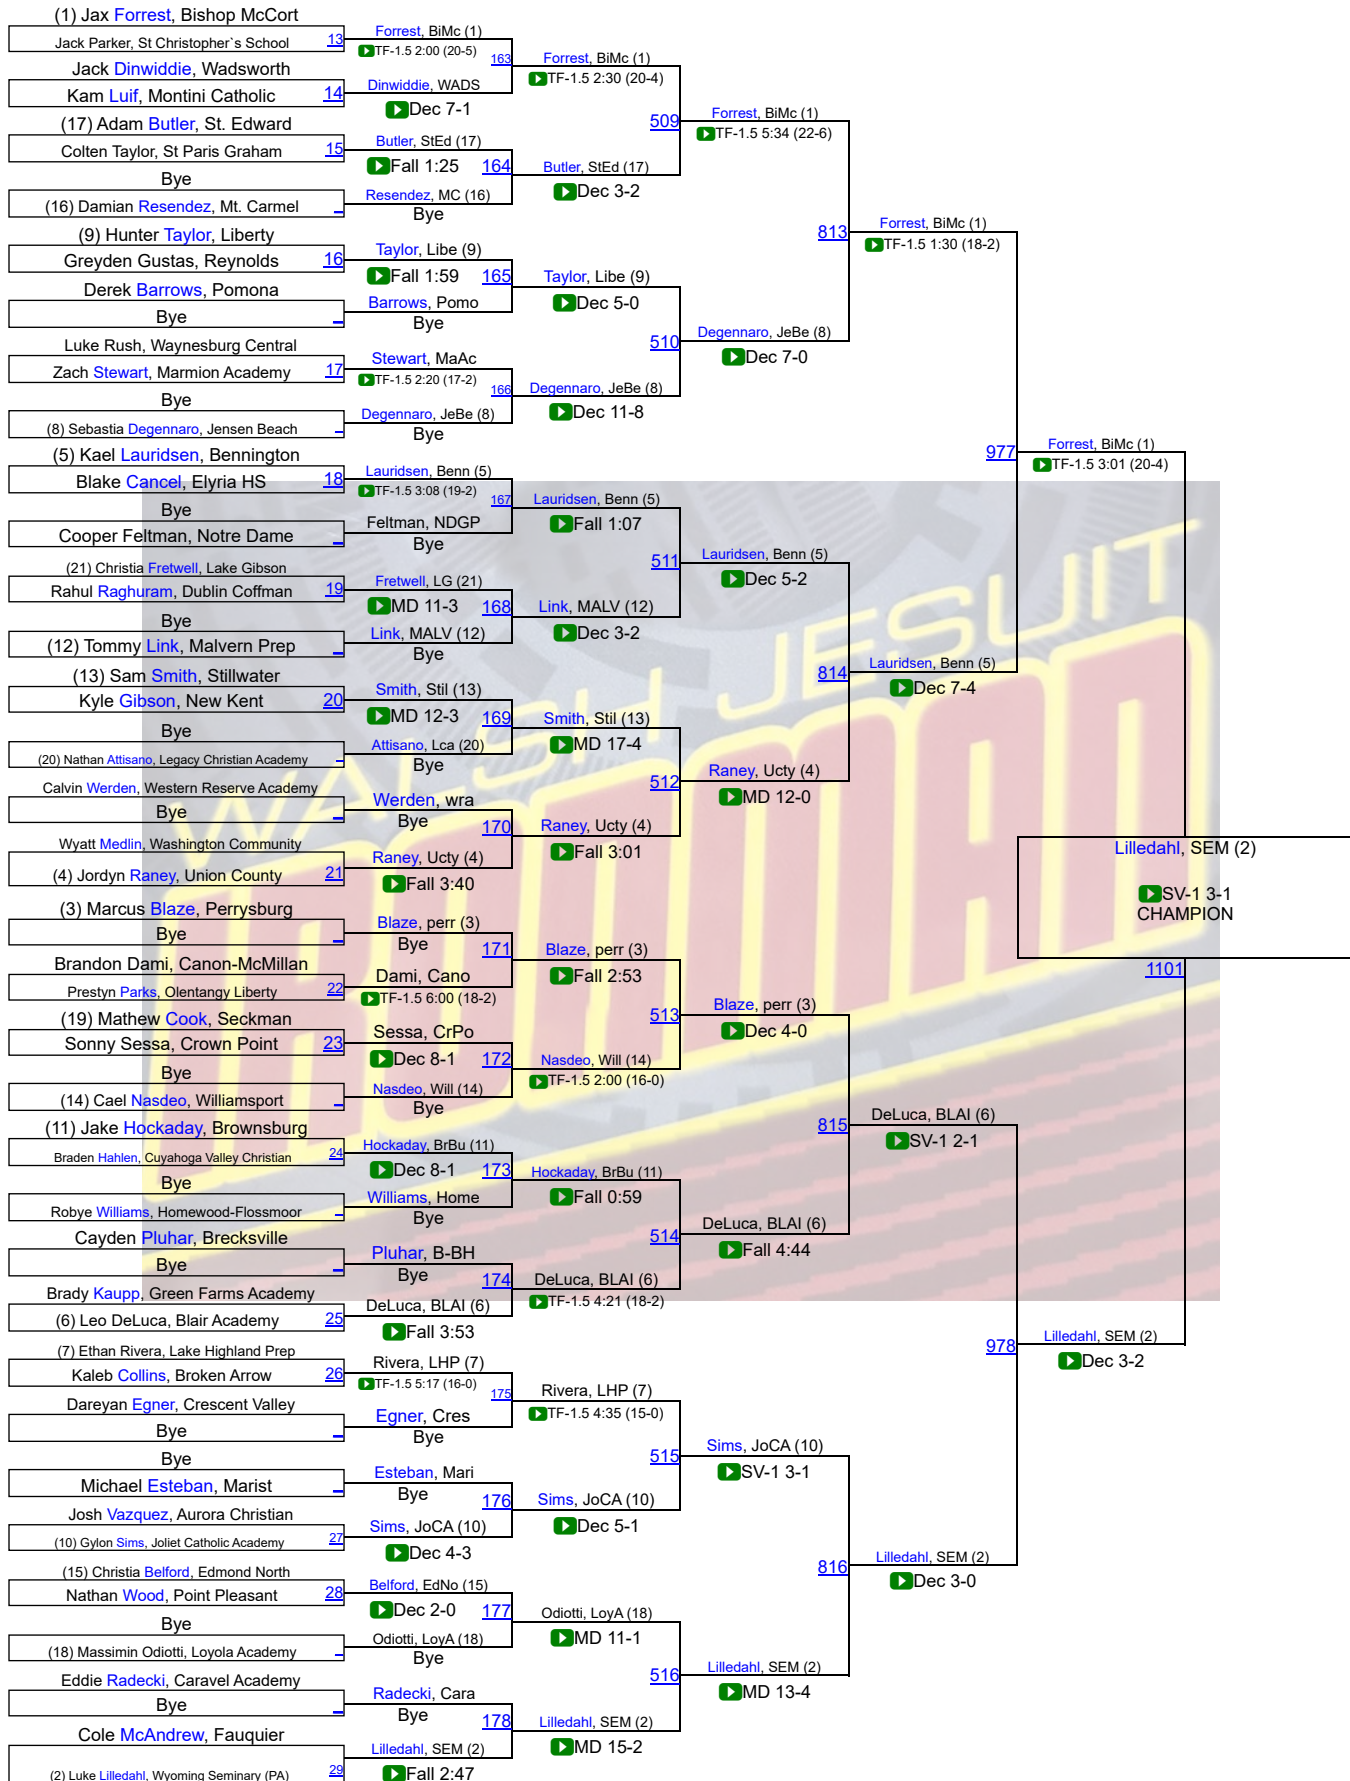

# Walsh Ironman 2022

113

113

# Walsh Ironman 2022

120

120