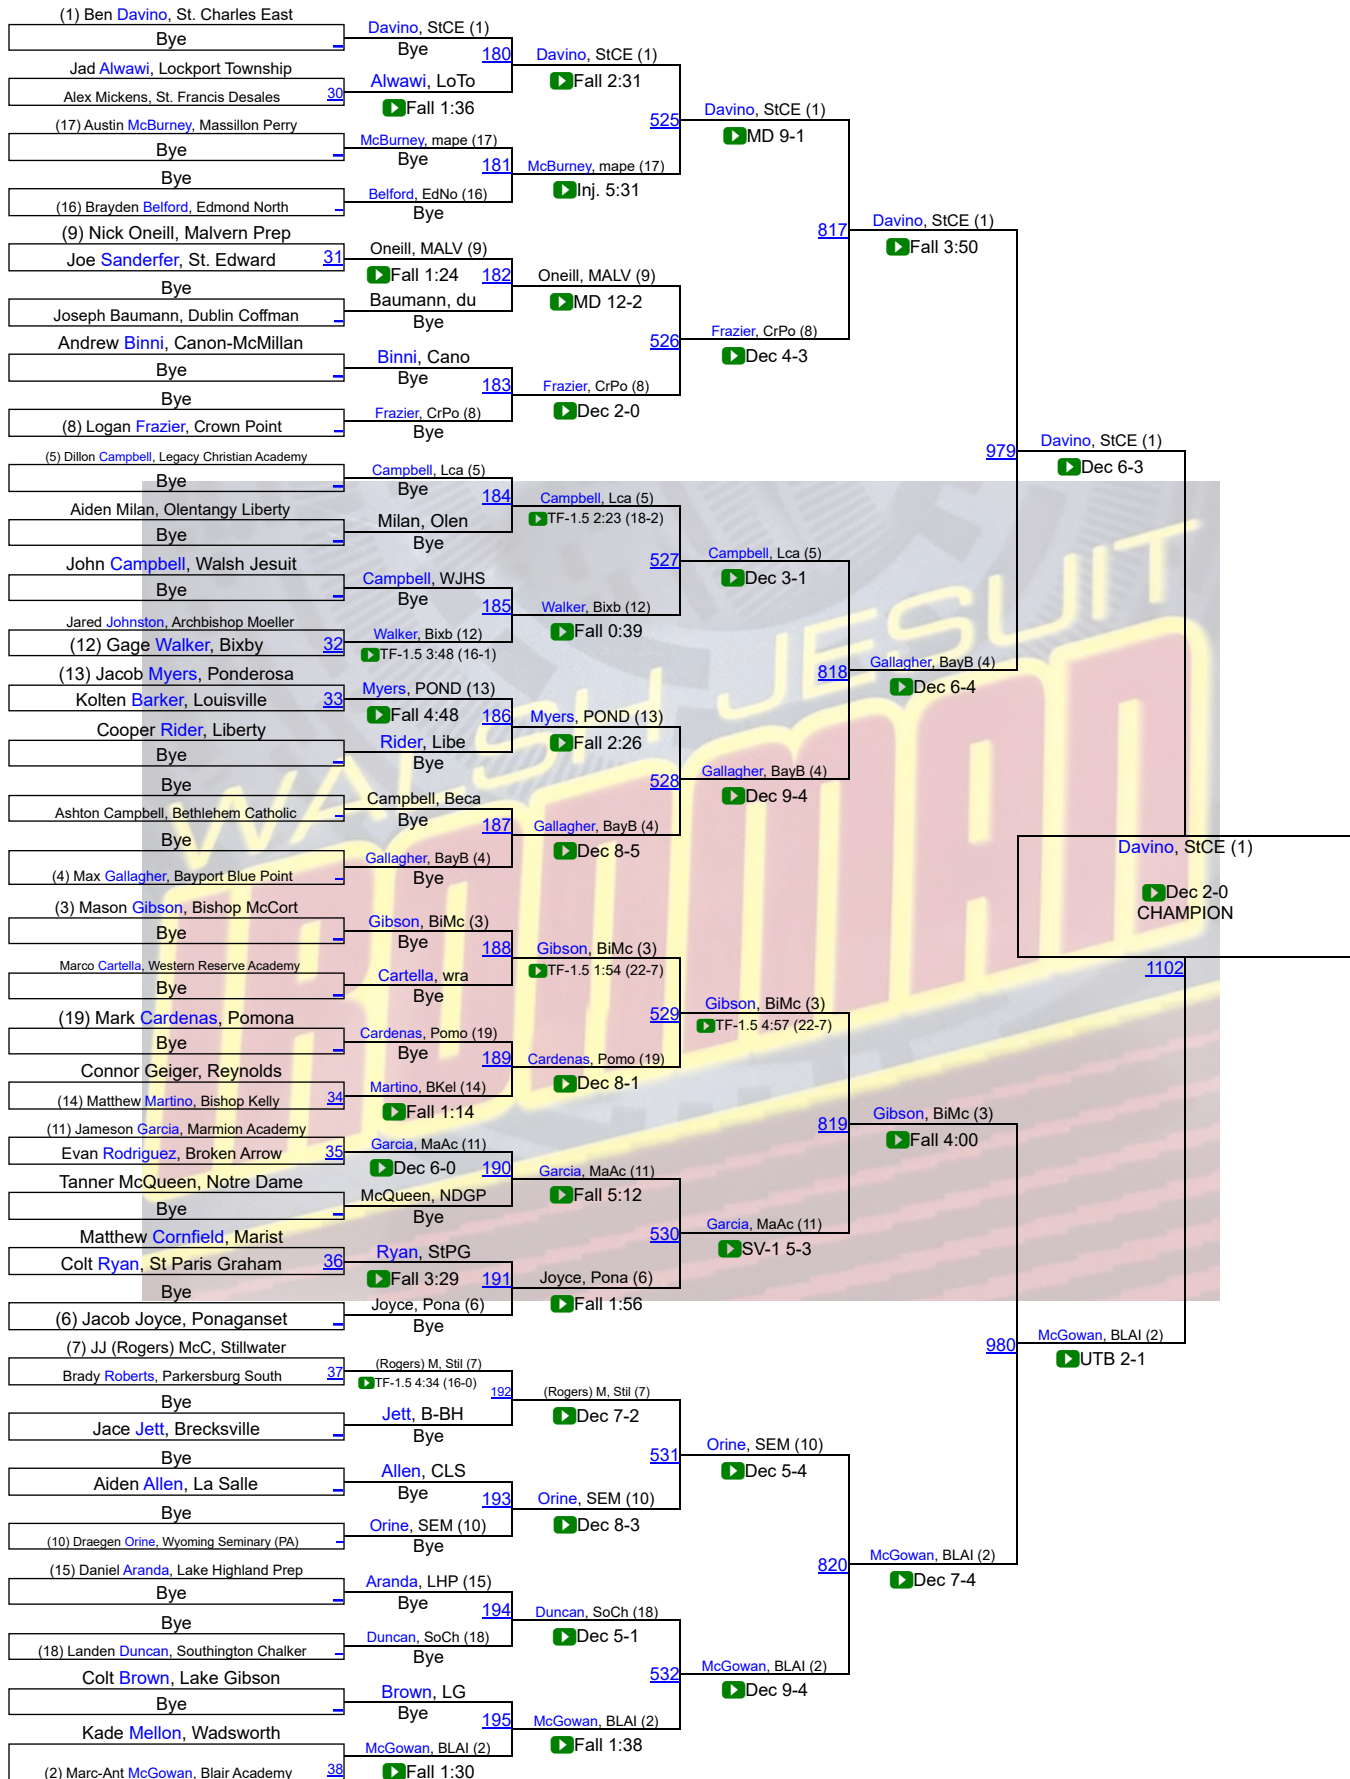

# Walsh Ironman 2022

120

120

# Walsh Ironman 2022

126

126